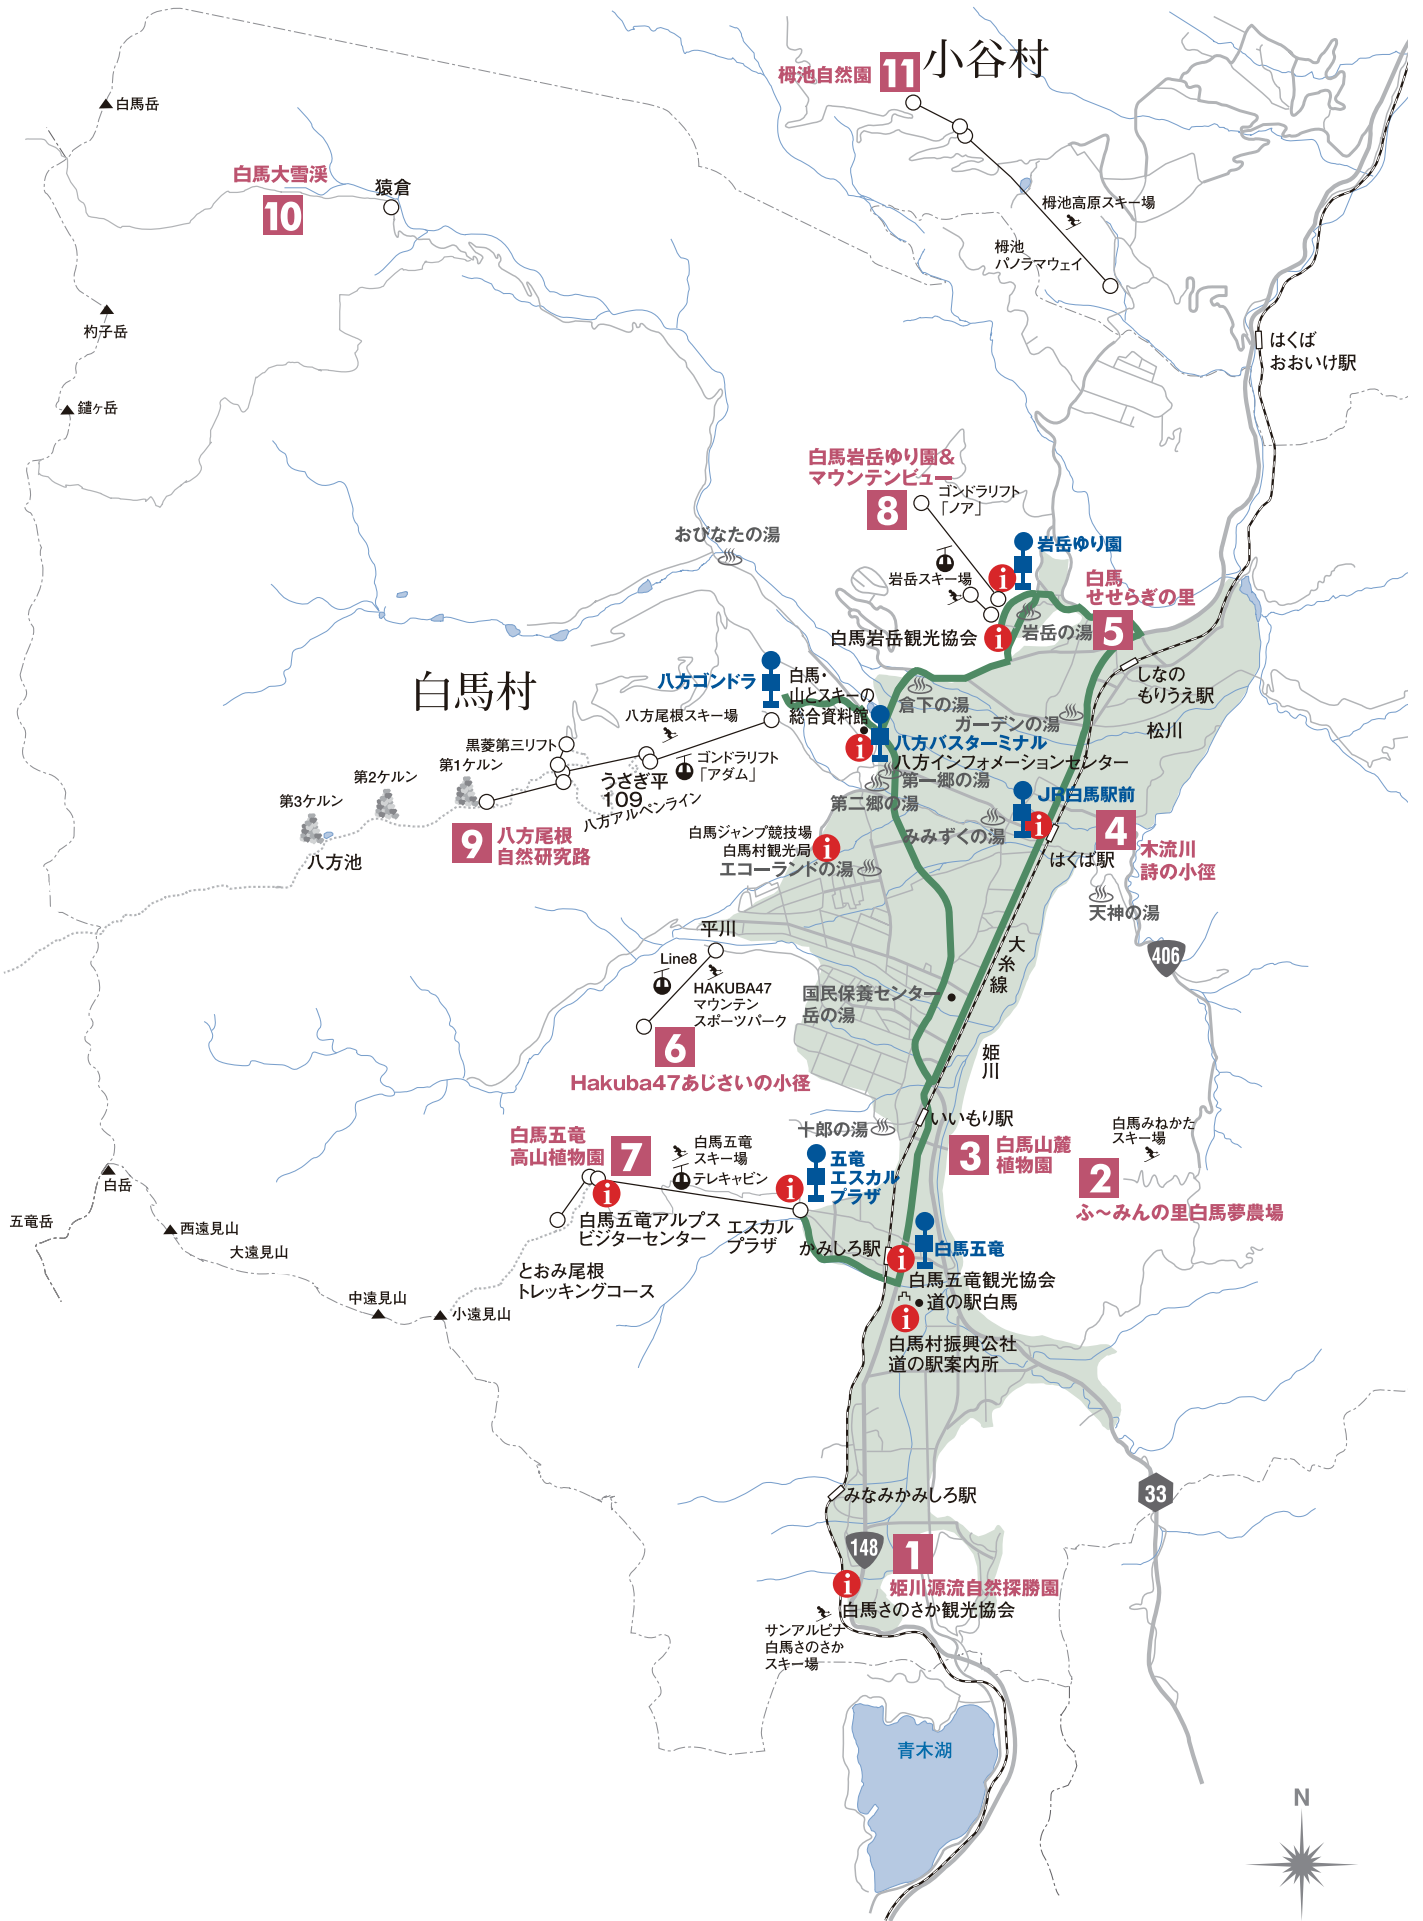

AREA MAP エリアマップ

i インフォメーション
— 花三昧バス運行経路