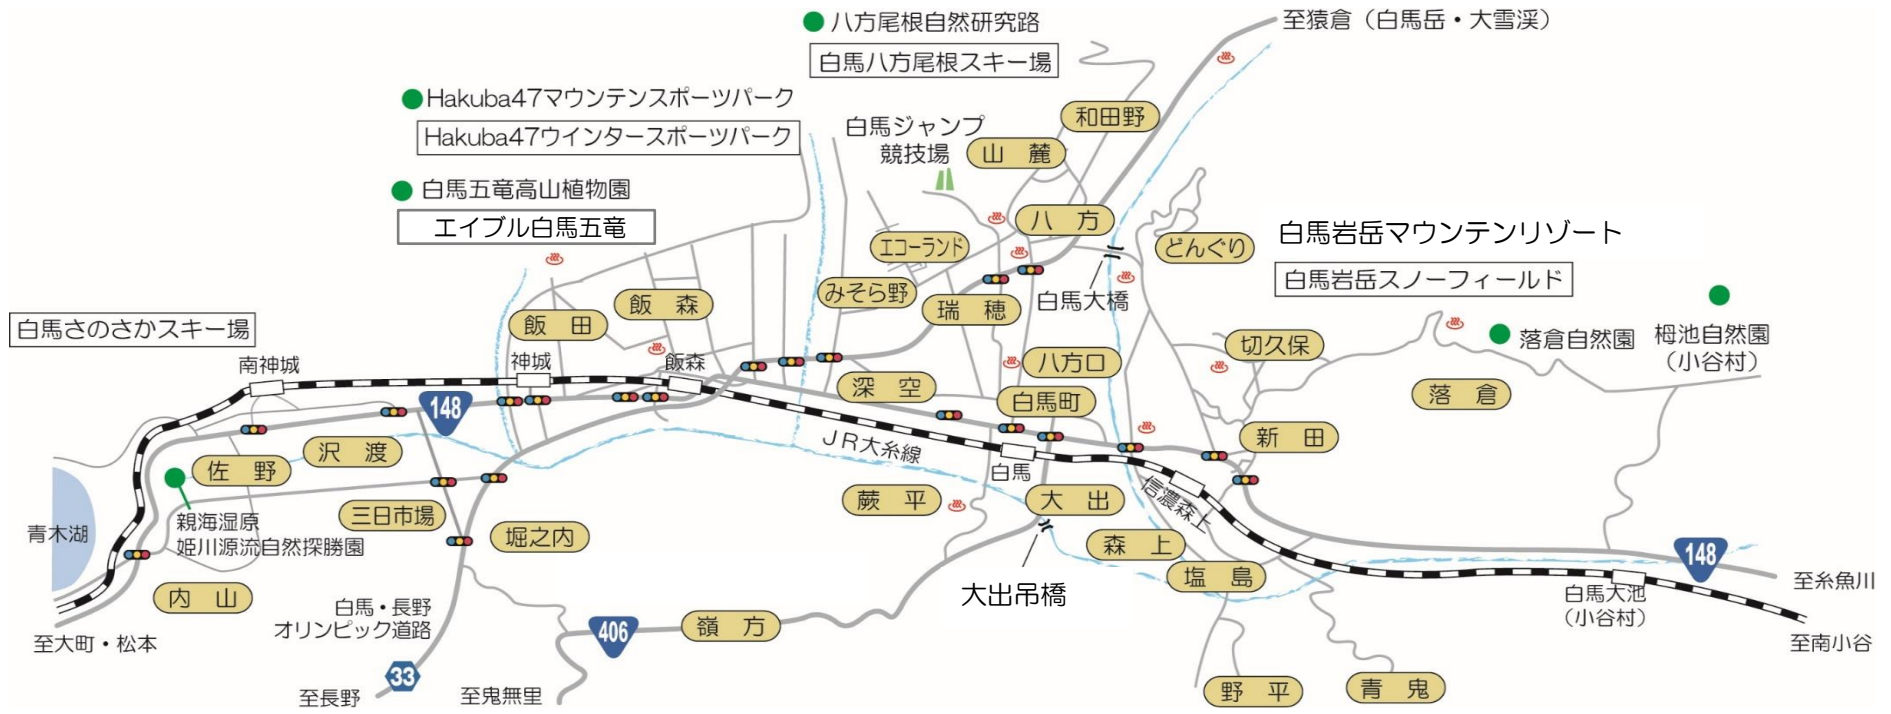

# 白馬村観光局加盟宿泊施設一覧 ※市外局番は全て(0261)

## ■三日市場

	水車小屋	75-2647
	旅館木塵	75-2375