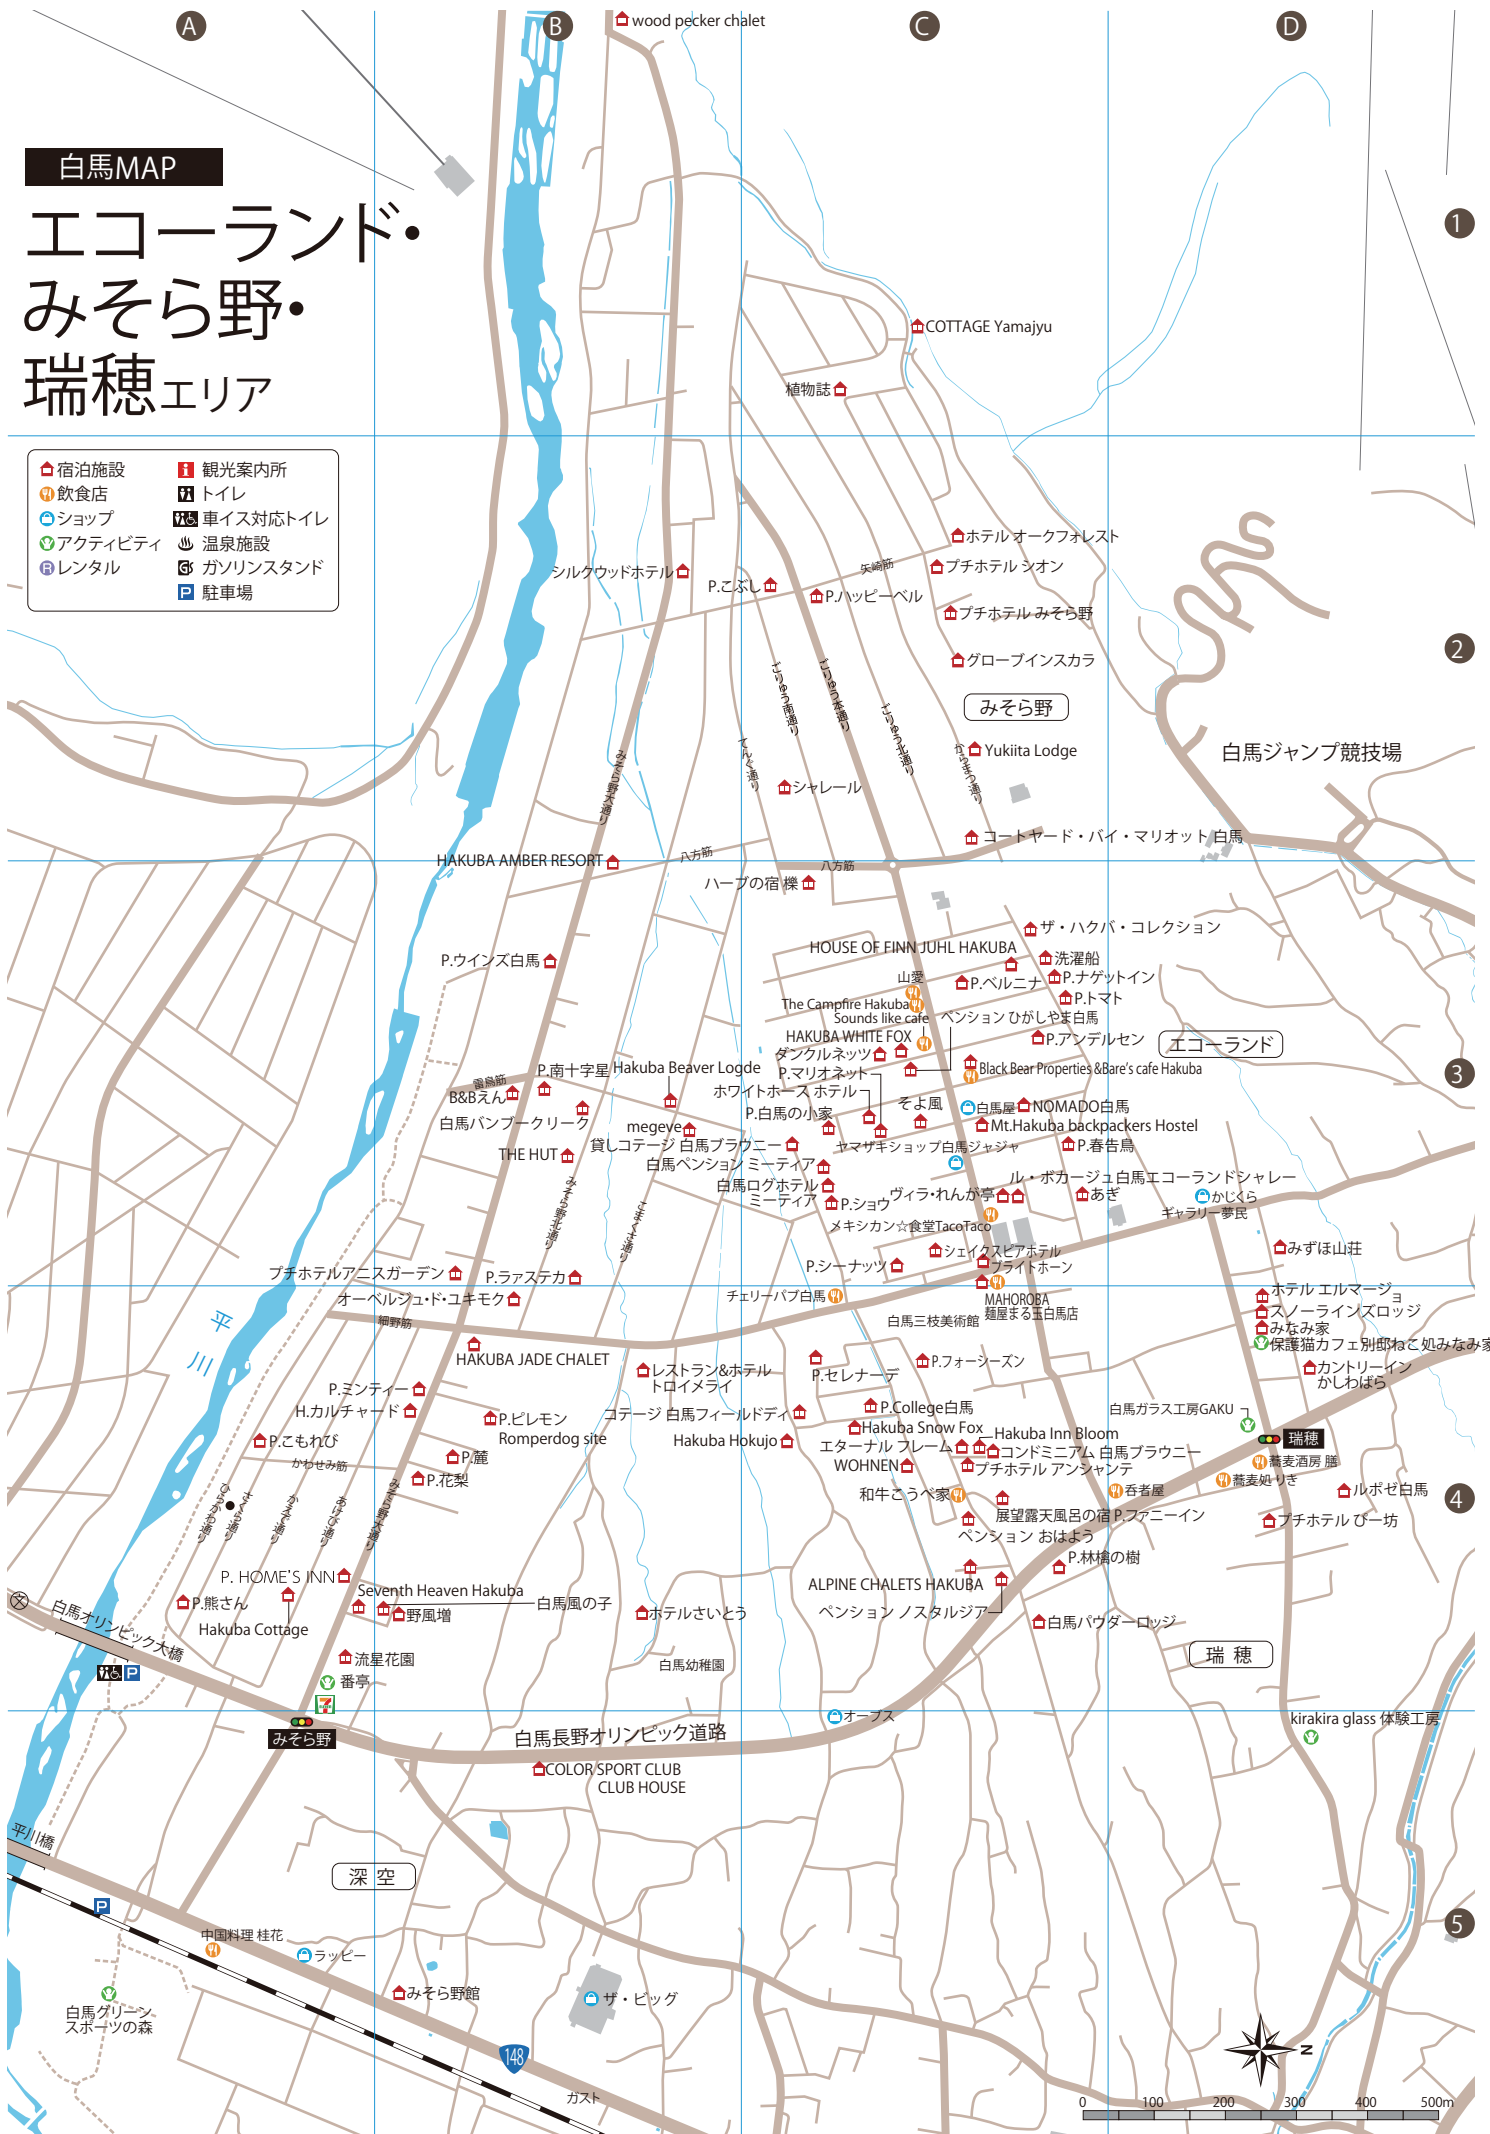

白馬MAP

エコランド・
みそら野・
瑞穂エリア

- | | |
|-----------|------------|
| 🏠 宿泊施設 | 👤 観光案内所 |
| 🍽️ 飲食店 | 🚻 トイレ |
| 🛍️ ショップ | 🚗 車イス対応トイレ |
| 🌿 アクティビティ | ♨️ 温泉施設 |
| 🚗 レンタル | 🚰 ガソリンスタンド |
| | 🅑🅓 駐車場 |

エコーランド・みそら野・瑞穂エリアLIST

宿泊施設 stay index			
瑞穂地区			
みなみ家	0261-72-8008	D-4	
ルポゼ白馬	0261-85-2822	D-4	
エコーランド地区			
あぎ	0261-72-5676	C-3	
ヴィラ・れんが亭	0261-72-6760	C-3	
洗濯船	0261-75-1066	C-3	
ダンクルネット	0261-72-5055	C-3	
NOMADO 白馬	0261-85-2618	C-3	
HOUSE OF FINN JUHL HAKUBA	info@houseoffinnjuhlhakuba.com	C-3	
Black Bear Properties	0261-85-0850	C-3	
HAKUBA WHITE FOX	0261-85-2760	C-3	
ザ・ハクバ・コレクション	090-2421-9240	C-3	
ブライトホーン	0261-72-4532	C-3	
ペンション アンデルセン	0261-72-5013	C-3	
ペンション シーナッツ	0261-72-5871	C-3	
ペンション トマト	0261-72-4637	C-3	
ペンション ナゲットイン	0261-72-5880	C-3	
ペンション 白馬の小家	0261-72-8989	C-3	
ペンション 春告鳥	0261-72-5088	C-3	
ペンション ひがしやま白馬	0261-85-0968	C-3	
ペンション ベルニナ	0261-72-4660	C-3	
ペンション マリオネット	0261-72-4848	C-3	
ホテルそよ風	0261-85-5710	C-3	
ホワイトホース ホテル	0261-72-5644	C-3	
Mt.Hakuba backpackers Hostel	0261-72-3912	C-3	
メキシカン☆食堂TacoTaco	0261-72-4340	C-3	
シェイクスピアホテル	0261-72-6666	C-3	
ル・ボカージュ白馬エコーランドシャレール	0261-85-2115	C-3	