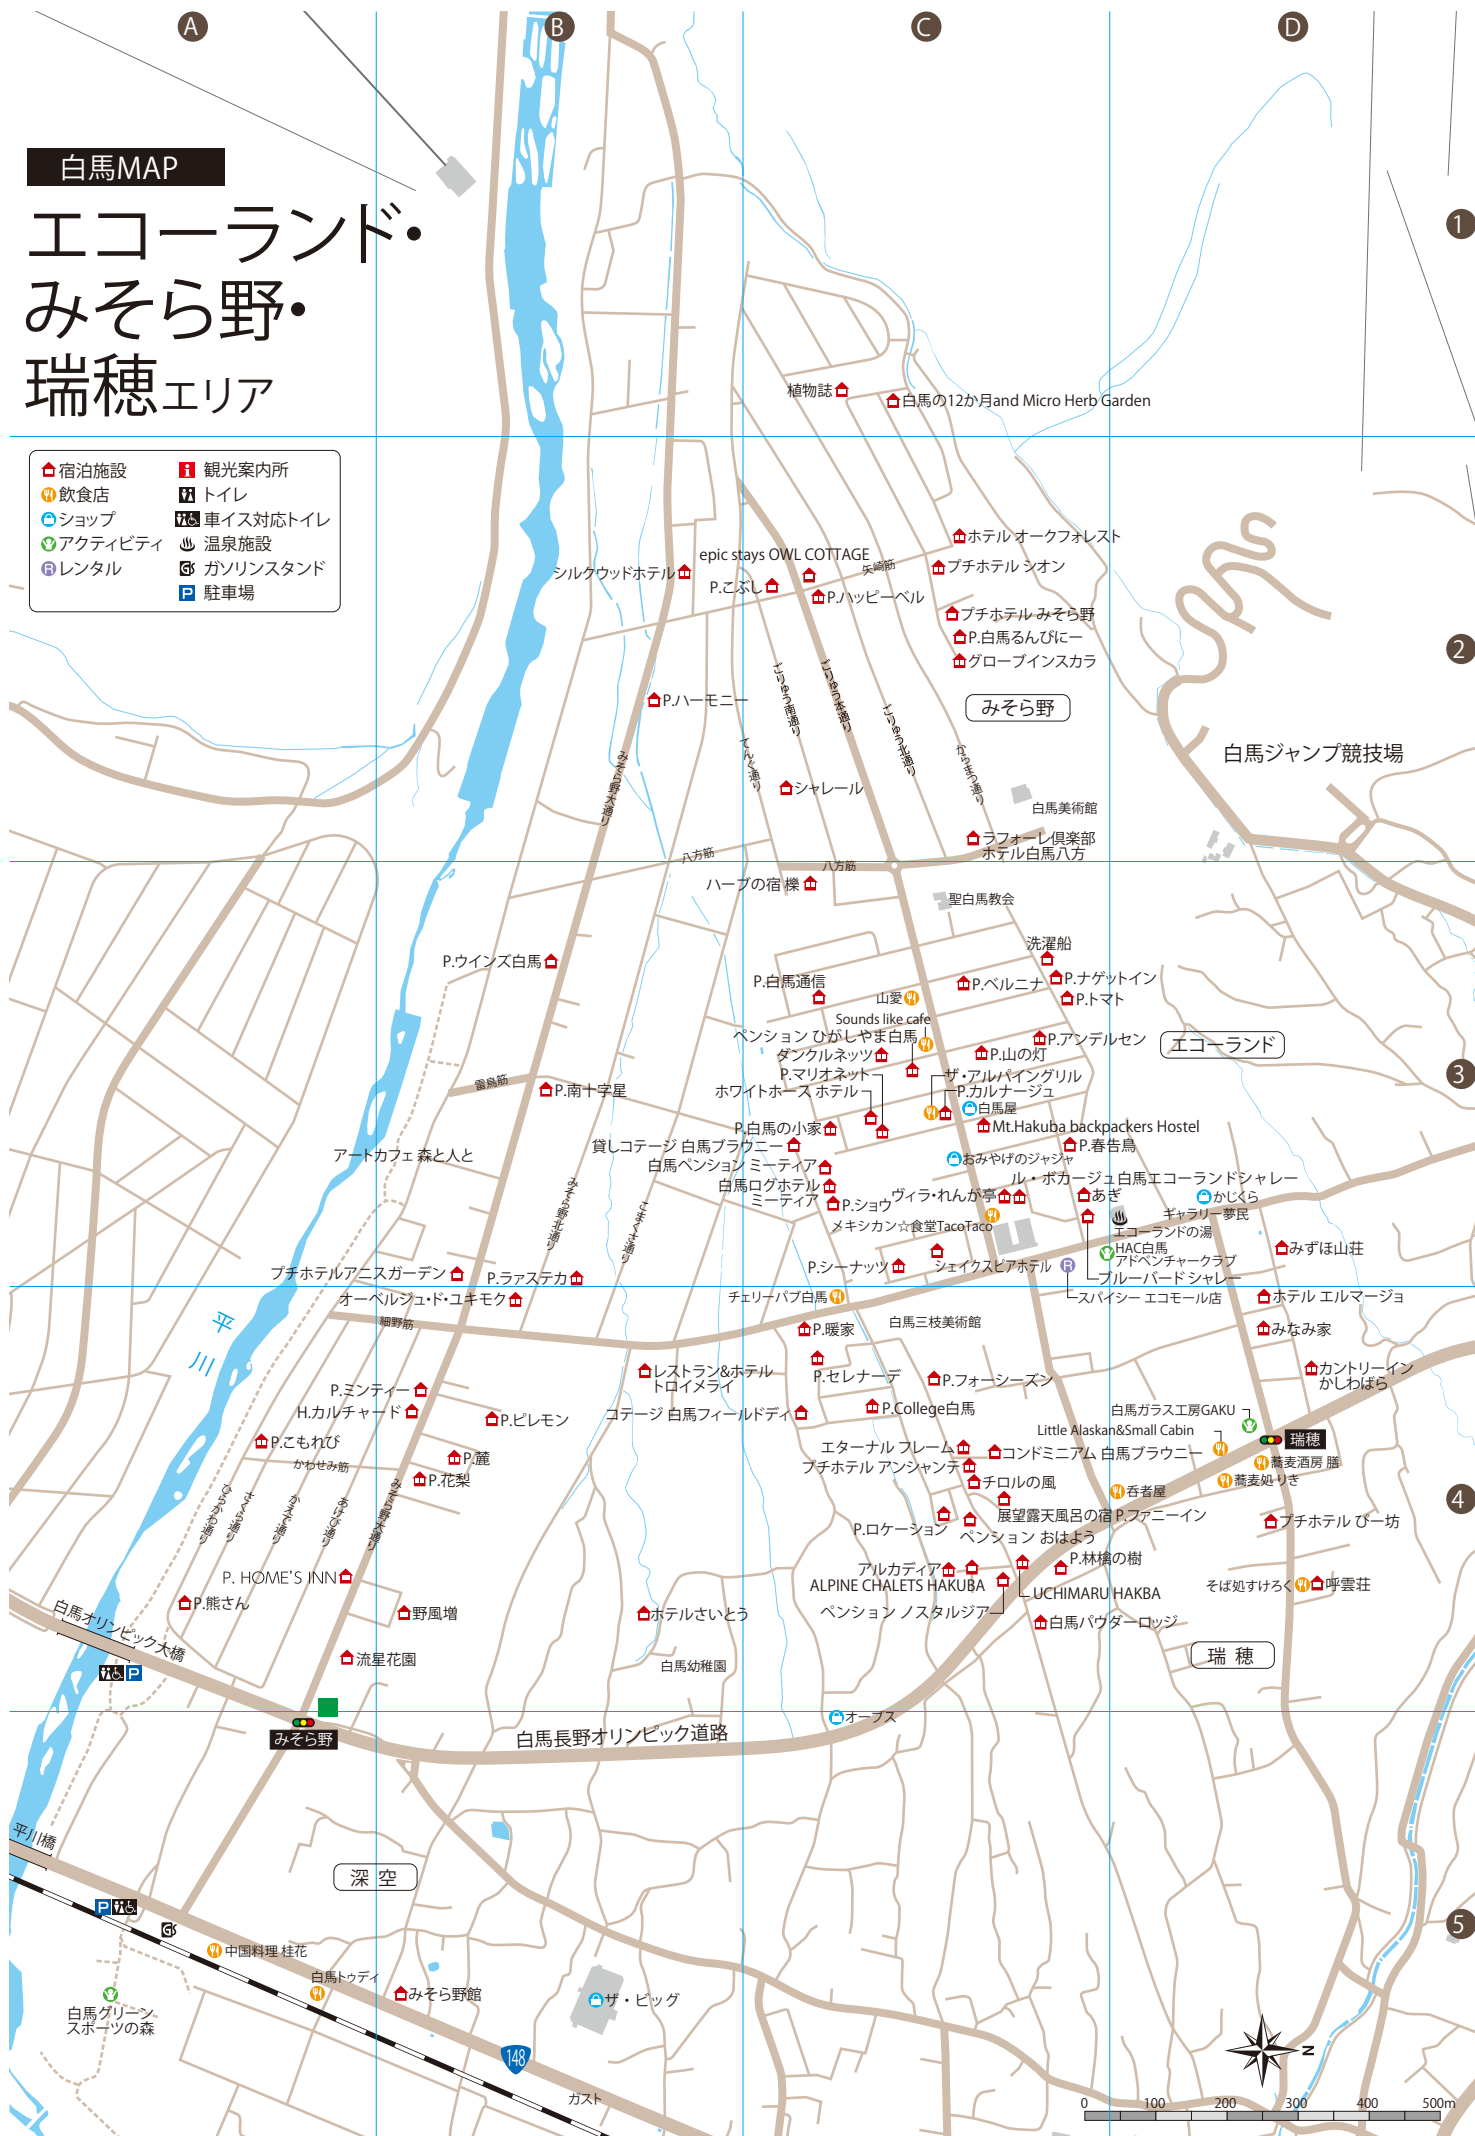

白馬MAP

エコランド・みそら野・瑞穂エリア

- 🏠 宿泊施設
- 🍽️ 飲食店
- 🛍️ ショップ
- 🌿 アクティビティ
- 🚗 レンタル
- 👁️ 観光案内所
- 🚻 トイレ
- 🚗 車イス対応トイレ
- ♨️ 温泉施設
- 🛠️ ガソリンスタンド
- 🅑️ 駐車場

0 100 200 300 400 500m

エコランド・みそら野・瑞穂エリアLIST

宿泊施設 stay index		
深空地区		
ホテル さいとう	0261-72-2177	B-4
みそら野館	0261-72-2800	B-5
みそら野地区		
アルカディア	0261-72-3465	C-4
ALIPINE CHALETS HAKUBA	0261-75-5360	C-4
UCHIMARU HAKUBA	080-2084-7168	C-4
エターナル フレーム	0261-85-5920	C-4
epic stays OWL COTTAGE	070-2672-9348	C-2
オーベルジュ・ド・ユキモク	0261-72-4867	B-4
貸しコテージ 白馬ブラウニー	0261-72-5153	C-3
グローブインスカラ	0261-72-4325	C-2
コテージ 白馬フィールドディ	0261-71-1766	C-4
コンドミニアム 白馬ブラウニー	0261-72-5153	C-4
シャレール	0261-72-4334	C-2
植物誌	0261-75-1133	C-1
シルクウッドホテル	0261-72-6001	B-2
チロルの風	0261-72-5391	C-4
展望露天風呂の宿 ペンション ファニーイン	0261-72-6552	C-4
野風増	0261-72-2234	B-4
白馬の12か月and Micro Herb Garden	0261-72-6462	C-1
白馬パウダーロッジ	0261-85-8112	C-4
白馬ペンション ミーティア	0261-72-5153	C-3
白馬ログホテル ミーティア	0261-72-5153	C-3
ハーブの宿 様	0261-72-7260	C-3
プチホテル アニスガーデン	0261-71-1919	B-3
プチホテル アンシャンテ	0261-72-6277	C-4
ペンション おはよう	0261-72-7368	C-4
プチホテル シオン	0261-72-4084	C-2
プチホテル みそら野	0261-72-4511	C-2
ペンション ウインズ白馬	0261-72-7481	B-3
ペンション 花梨	0261-72-4547	B-4
ペンション College白馬	0261-72-2530	C-4
ペンション 熊さん	0261-72-6088	A-4
ペンション こぶし	0261-72-4868	C-2
ペンション こもれび	0261-72-4541	A-4
ペンション ショウ	0261-72-8218	C-3
ペンション 暖家	0261-72-4333	C-4
ペンション セレナーデ	0261-72-3757	C-4
ペンション 白馬るんびにー	0261-72-4609	C-2
ペンション ノスタルジア	0261-72-4585	C-4
ペンション ハッピーベル	0261-72-4672	C-2
ペンション ハーモニー	0261-72-6574	B-2
ペンションひがしやま白馬ル・ボカージュ白馬エコランドシャレール	0261-85-0968	C-3
ペンションピレモン	0261-72-5355	B-4
ペンション フォーシーズン	0261-72-4728	C-4
ペンション HOME'S INN	0261-72-8802	A-4
ペンション 南十字星	0261-72-4805	B-3
ペンション ミンティー	0261-72-5345	B-4
ペンション ラステカ	0261-72-3839	B-3
ペンション 林檎の樹	0261-72-5002	C-4
ペンション 籠	0261-72-5098	B-4
ペンション ロケーション	0261-72-5216	C-4
ホテル オークフォレスト	0261-85-2135	C-2
ホテル カルチャード	0261-72-4580	B-4
ラフォーレ倶楽部 ホテル白馬八方	0261-72-3511	C-2
流星花園	0261-85-2183	A-4
レストラン&ホテルトロイメライ	0261-72-5120	B-4