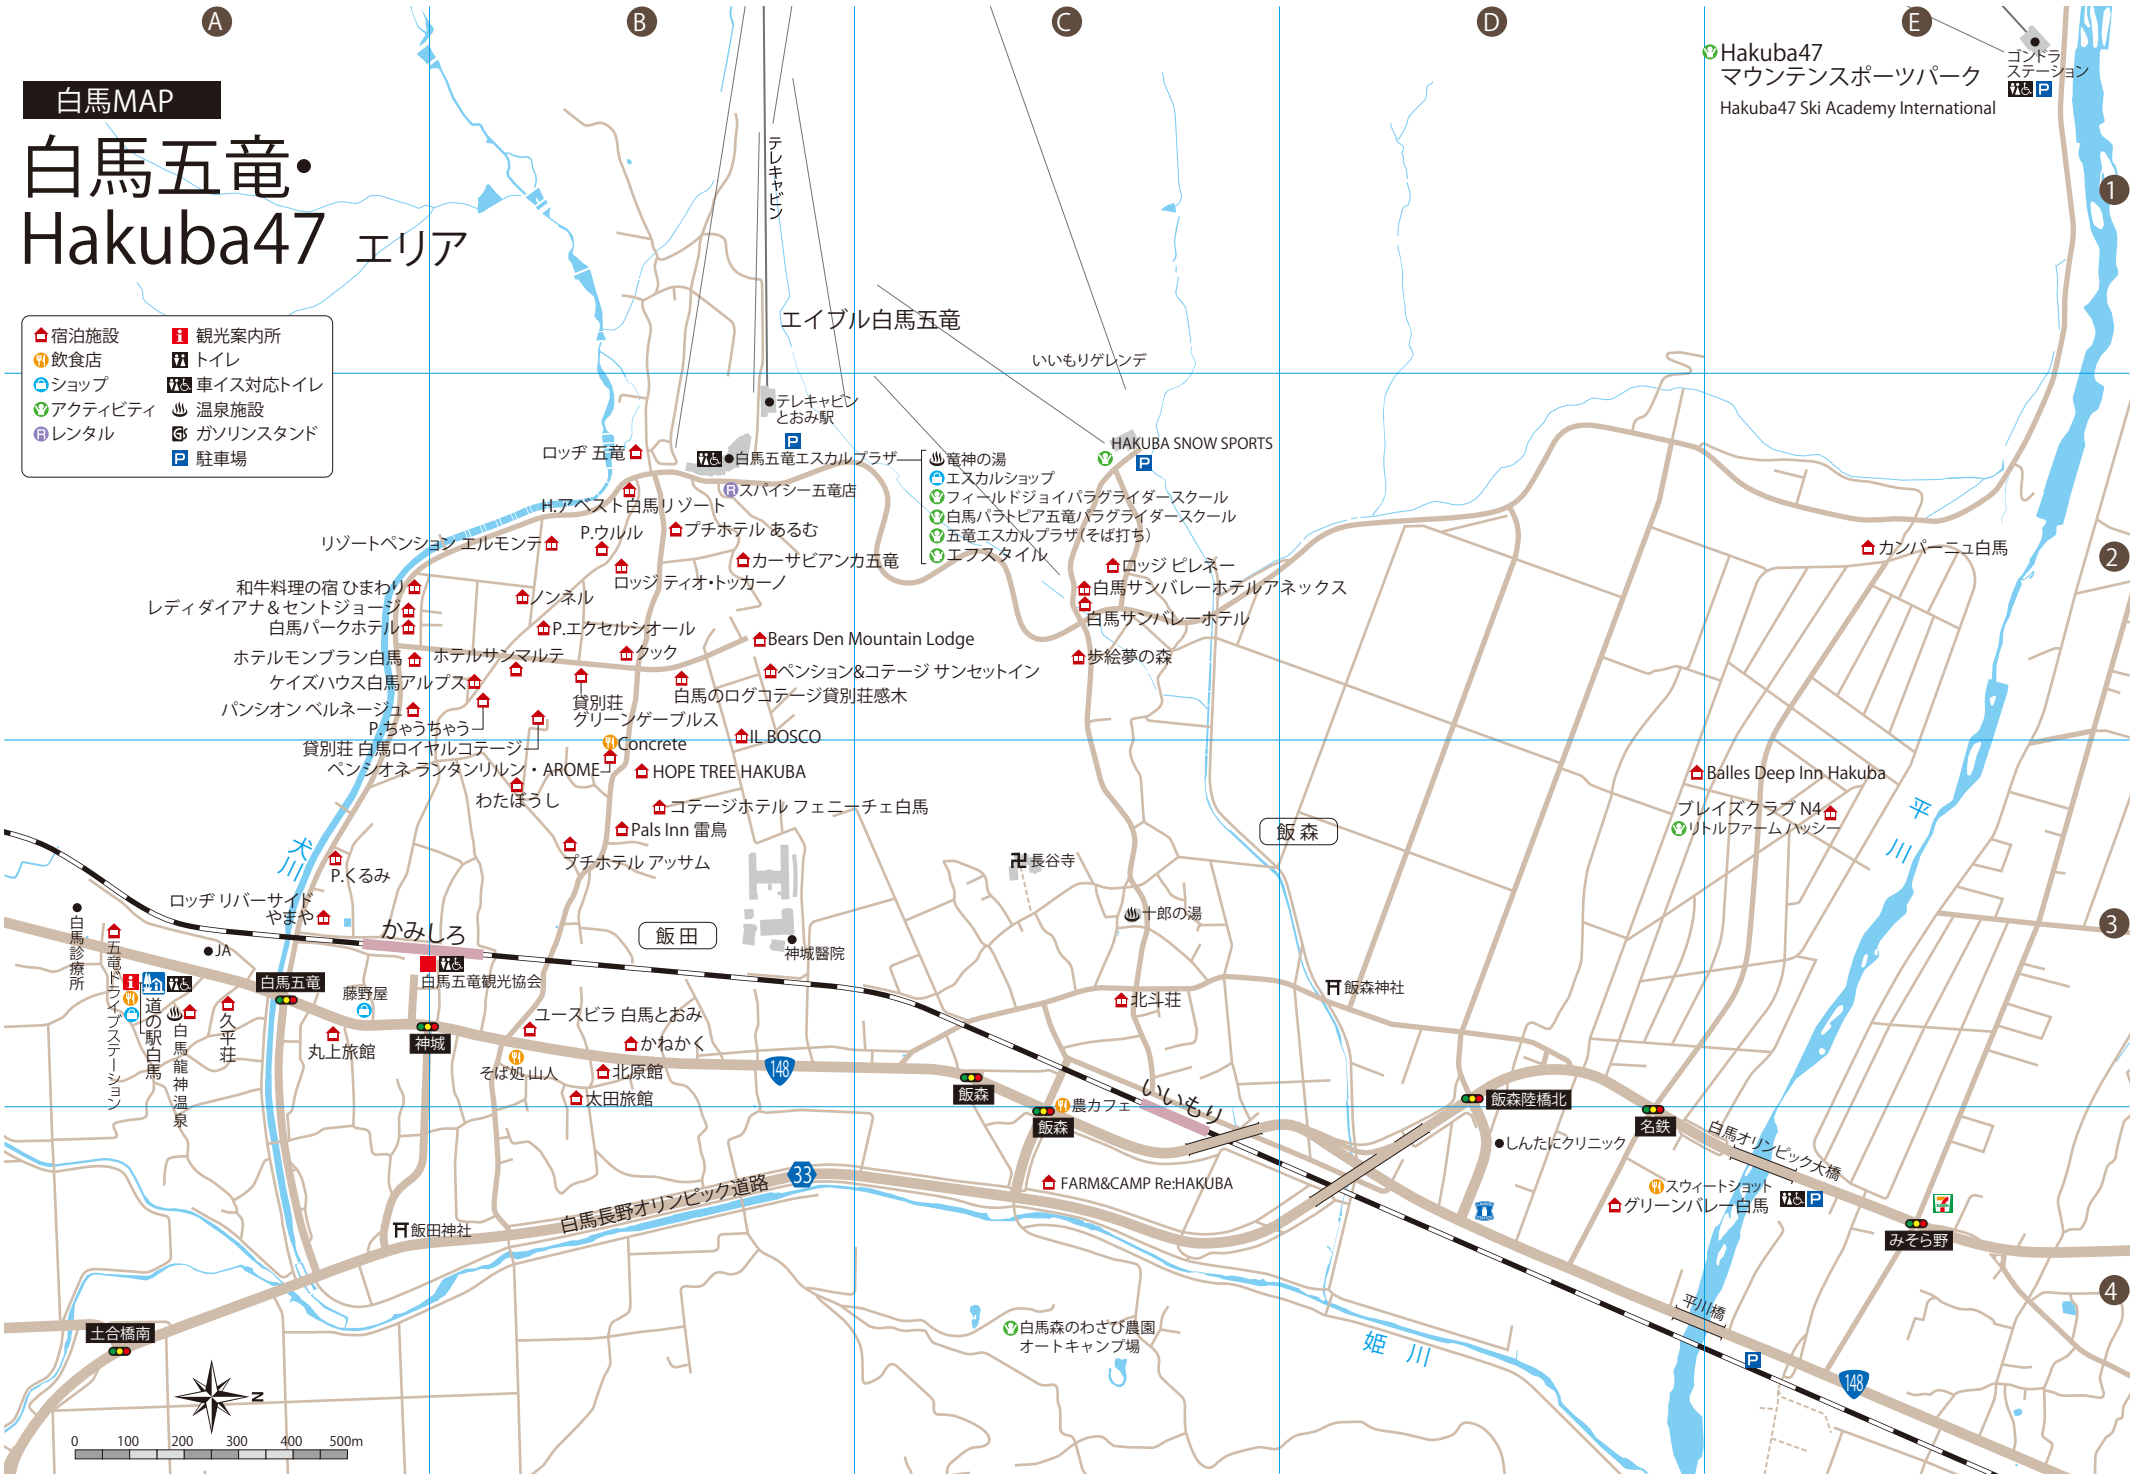

白馬MAP

白馬五竜・Hakuba47 エリア

- | | |
|-----------|------------|
| 🏠 宿泊施設 | 🏠 観光案内所 |
| 🍽️ 飲食店 | 🚻 トイレ |
| 🛍️ ショップ | 🚗 車イス対応トイレ |
| 🌿 アクティビティ | ♨️ 温泉施設 |
| 🚗 レンタル | 🏪 ガソリンスタンド |
| | 🚗 駐車場 |

📍 Hakuba47
マウンテンスポーツパーク
Hakuba47 Ski Academy International

長谷寺

十郎の湯

飯森神社

北斗荘

飯田

かみしろ

白馬五竜

JA

久平荘

丸上旅館

神城

藤野屋

白馬龍神温泉

道の駅白馬

白馬診療所

土合橋南

白馬五竜観光協会

ユースビル 白馬とおみ

かねかく

そば処 山人

北原館

太田旅館

飯田神社

白馬長野オリンピック道路