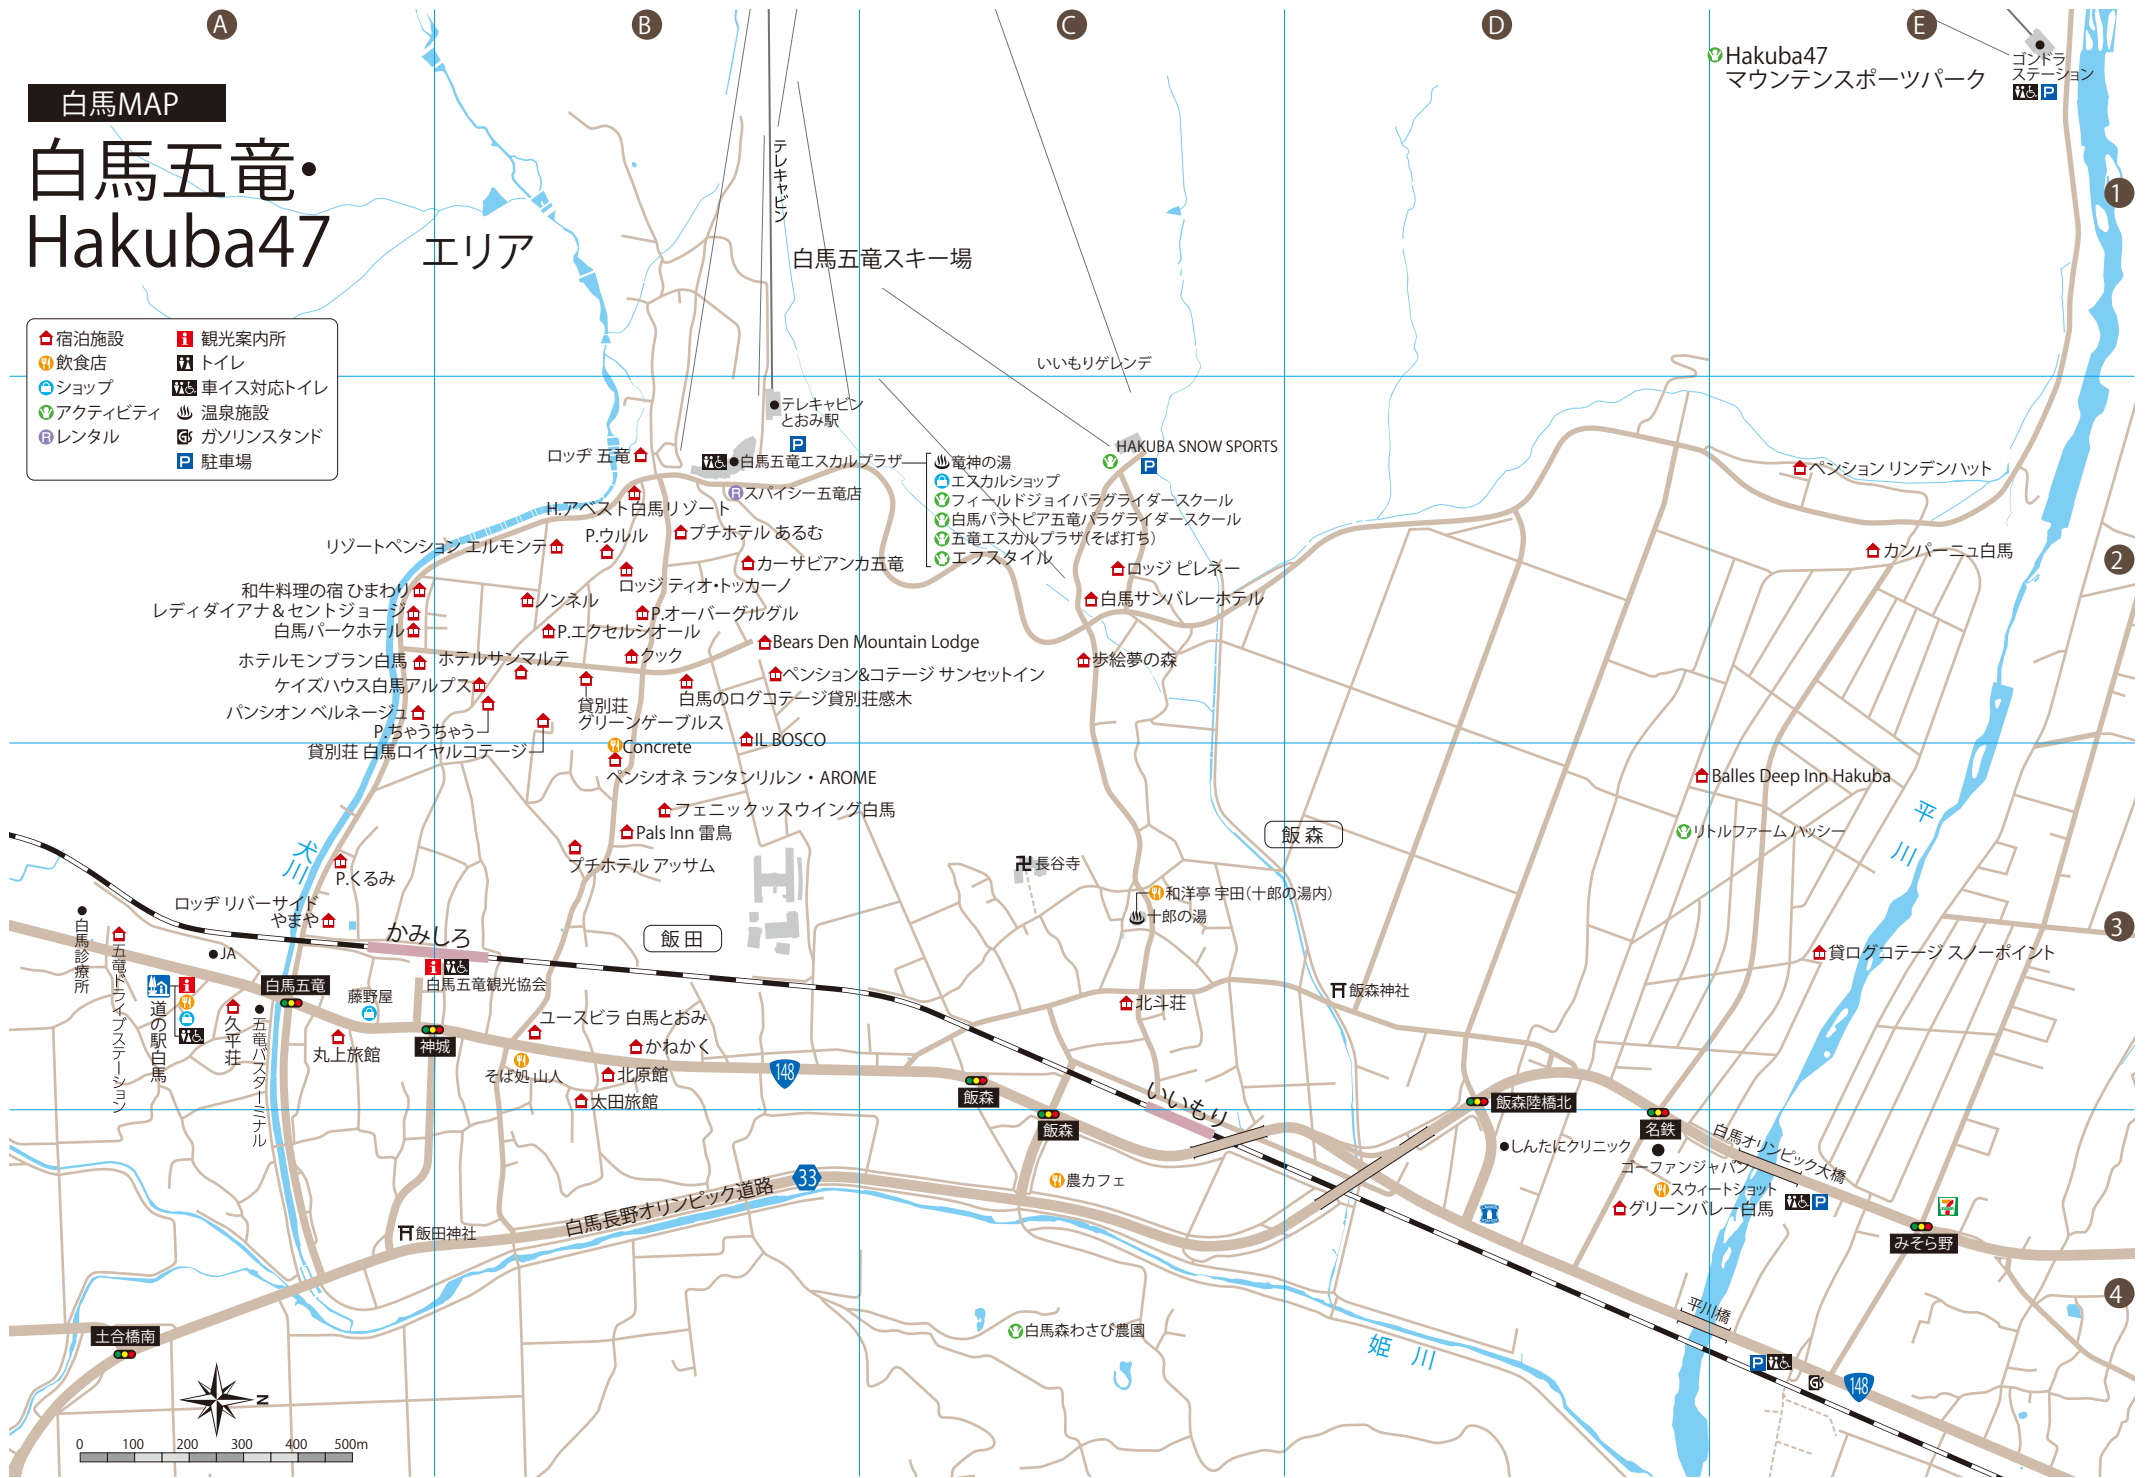

白馬MAP

白馬五竜・Hakuba47

エリア

- | | |
|-----------|-------------|
| 🏠 宿泊施設 | 🏠 観光案内所 |
| 🍽️ 飲食店 | 🚻 トイレ |
| 🛍️ ショップ | 🚗 車イス対応トイレ |
| 🌿 アクティビティ | ♨️ 温泉施設 |
| 🚗 レンタル | 🛠️ ガソリンスタンド |
| | 🚗 駐車場 |

Hakuba47
マウンテンスポーツパーク

ゴンドラ
ステーション

白馬五竜スキー場

いいもりゲレンデ

HAKUBA SNOW SPORTS

ペンションリンデンハット

カンパニーニユ白馬

Balles Deep Inn Hakuba

リトルファームハッシー

貸ログコテージスノーポイント

飯森

和洋亭 宇田(十郎の湯内)

十郎の湯

飯森神社

北斗荘

飯森陸橋北

名鉄

白馬長野オリンピック道路

飯田神社

かみしろ

白馬五竜

丸上旅館

藤野屋

久平荘

五竜バスターミナル