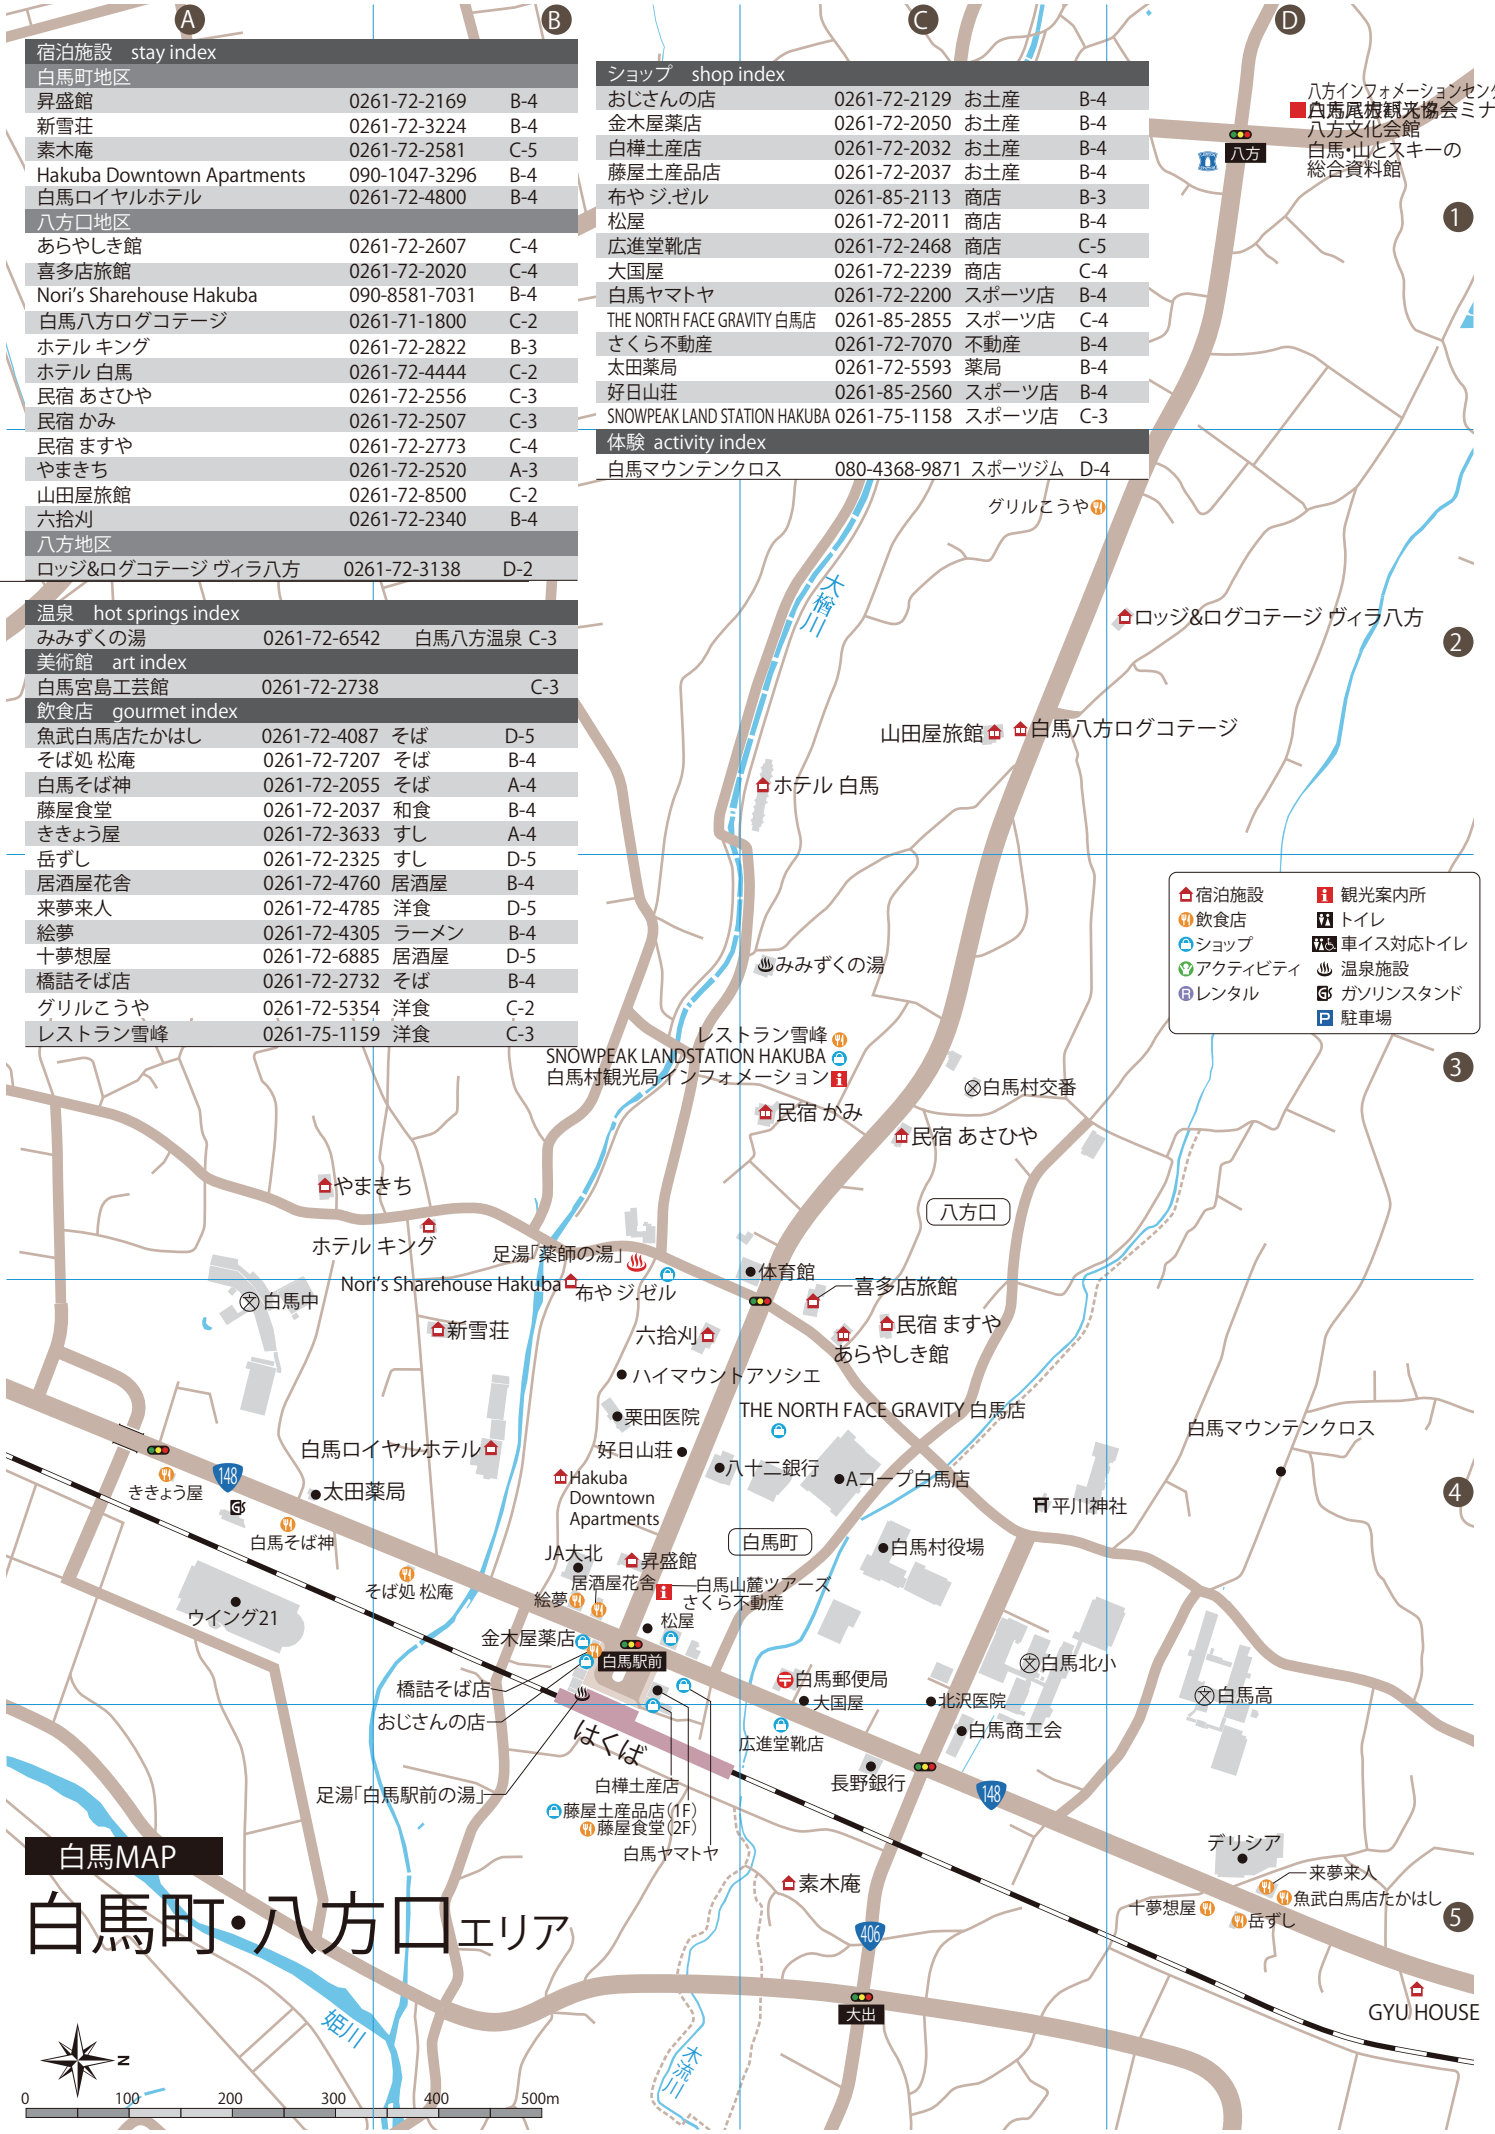

ショップ shop index

おじさんの店	0261-72-2129	お土産	B-4
金木屋薬店	0261-72-2050	お土産	B-4
白樺土産店	0261-72-2032	お土産	B-4
藤屋土産品店	0261-72-2037	お土産	B-4
布やジゼル	0261-85-2113	商店	B-3
松屋	0261-72-2011	商店	B-4
広進堂靴店	0261-72-2468	商店	C-5
大国屋	0261-72-2239	商店	C-4
白馬ヤマトヤ	0261-72-2200	スポーツ店	B-4
THE NORTH FACE GRAVITY 白馬店	0261-85-2855	スポーツ店	C-4
さくら不動産	0261-72-7070	不動産	B-4
太田薬局	0261-72-5593	薬局	B-4
好日山荘	0261-85-2560	スポーツ店	B-4
SNOWPEAK LAND STATION HAKUBA	0261-75-1158	スポーツ店	C-3

八方インフォメーションセンター
 白馬尾根観光協会ミナラル
 八方文化会館
 白馬・山とスキーの
 総合資料館

🏠 宿泊施設	📍 観光案内所
🍽️ 飲食店	🚻 トイレ
🛍️ ショップ	🚗 車イス対応トイレ
🏃 アクティビティ	♨️ 温泉施設
🚗 レンタル	🚶 ガソリンスタンド
🚗 レンタル	🚗 駐車場

白馬MAP

白馬町・八方口エリア

白馬MAP

大出・蕨平・
みねかたエリア ①

宿泊施設 stay index

🏠 宿泊施設	📍 観光案内所
🍽️ 飲食店	🚻 トイレ
🛍️ ショップ	🚗 車イス対応トイレ
🏃 アクティビティ	♨️ 温泉施設
🚗 レンタル	🛢️ ガソリンスタンド
	🅑 駐車場