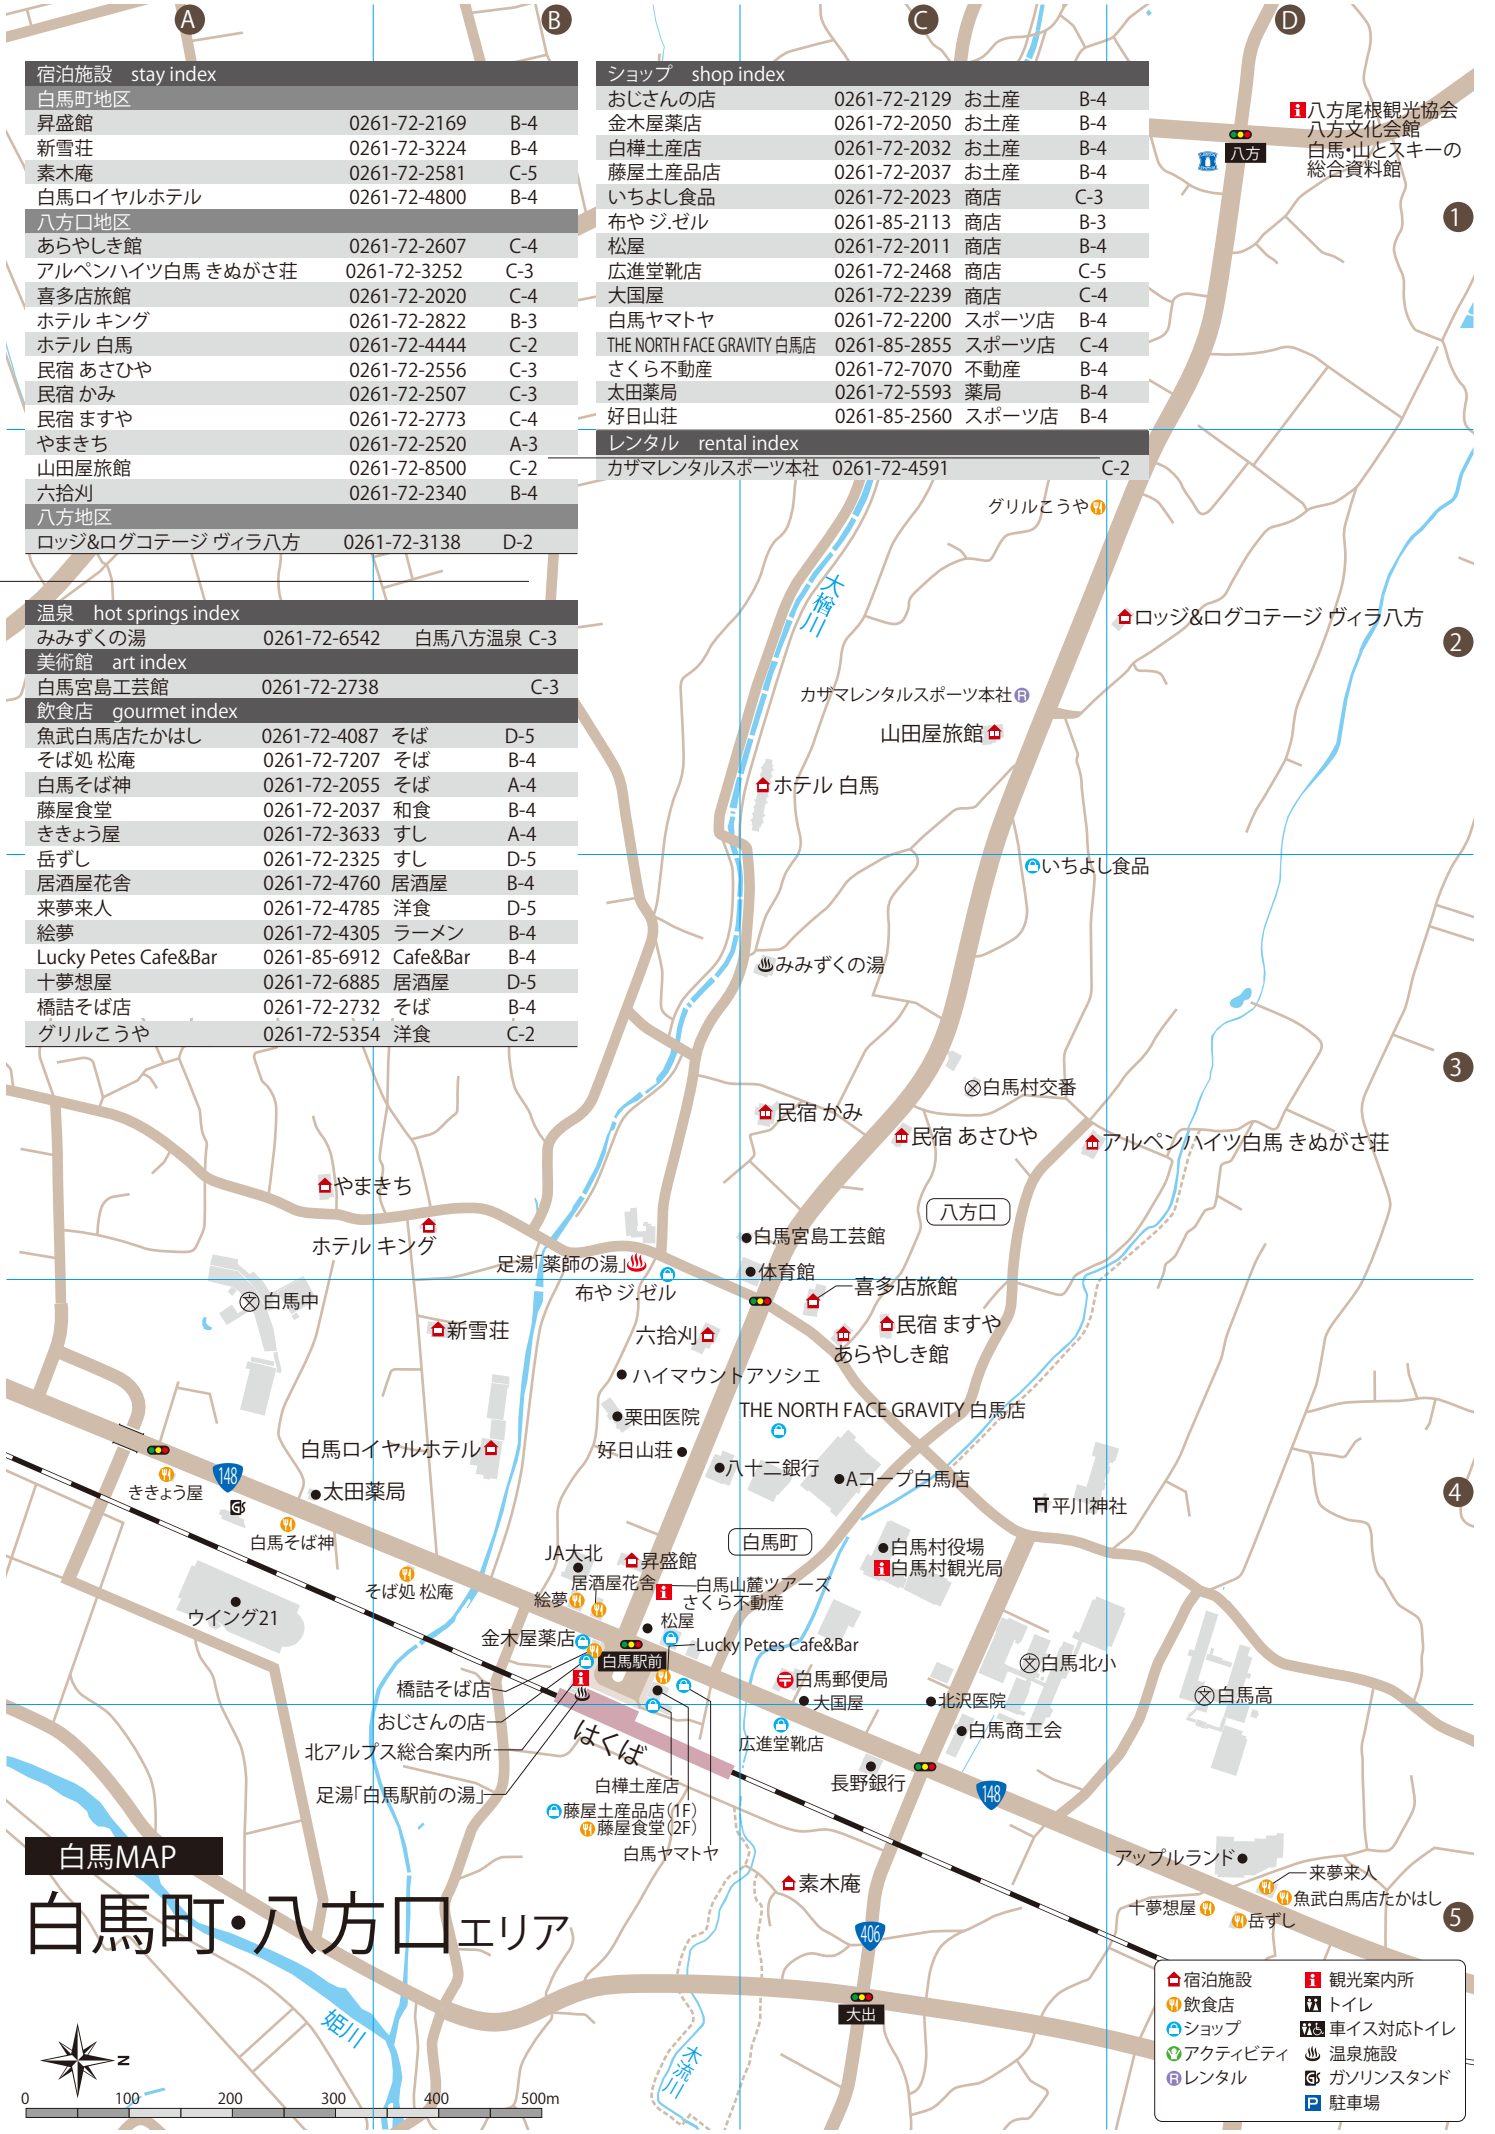

宿泊施設 stay index		
白馬町地区		
昇盛館	0261-72-2169	B-4
新雪荘	0261-72-3224	B-4
素木庵	0261-72-2581	C-5
白馬ロイヤルホテル	0261-72-4800	B-4
八方口地区		
あらしき館	0261-72-2607	C-4
アルペンハイツ白馬 きぬがさ荘	0261-72-3252	C-3
喜多店旅館	0261-72-2020	C-4
ホテル キング	0261-72-2822	B-3
ホテル 白馬	0261-72-4444	C-2
民宿 あさひや	0261-72-2556	C-3
民宿 かみ	0261-72-2507	C-3
民宿 ますや	0261-72-2773	C-4
やまきち	0261-72-2520	A-3
山田屋旅館	0261-72-8500	C-2
六拾刈	0261-72-2340	B-4
八方地区		
ロッジ&ログコテージ ヴィラ八方	0261-72-3138	D-2

温泉 hot springs index		
みみずくの湯	0261-72-6542	白馬八方温泉 C-3
美術館 art index		
白馬宮島工芸館	0261-72-2738	C-3
飲食店 gourmet index		
魚武白馬店たかはし	0261-72-4087	そば D-5
そば処 松庵	0261-72-7207	そば B-4
白馬そば神	0261-72-2055	そば A-4
藤屋食堂	0261-72-2037	和食 B-4
ききょう屋	0261-72-3633	すし A-4
岳ずし	0261-72-2325	すし D-5
居酒屋花舎	0261-72-4760	居酒屋 B-4
来夢来人	0261-72-4785	洋食 D-5
絵夢	0261-72-4305	ラーメン B-4
Lucky Petes Cafe&Bar	0261-85-6912	Cafe&Bar B-4
十夢想屋	0261-72-6885	居酒屋 D-5
橋詰そば店	0261-72-2732	そば B-4
グリルこうや	0261-72-5354	洋食 C-2

# 白馬MAP

## 白馬町・八方口エリア

🏠 宿泊施設	📌 観光案内所
🍽️ 飲食店	🚻 トイレ
🛍️ ショップ	🚗 車イス対応トイレ
🏃 アクティビティ	♨️ 温泉施設
🏠 レンタル	🛢️ ガソリンスタンド
🚗 駐車場	

白馬MAP