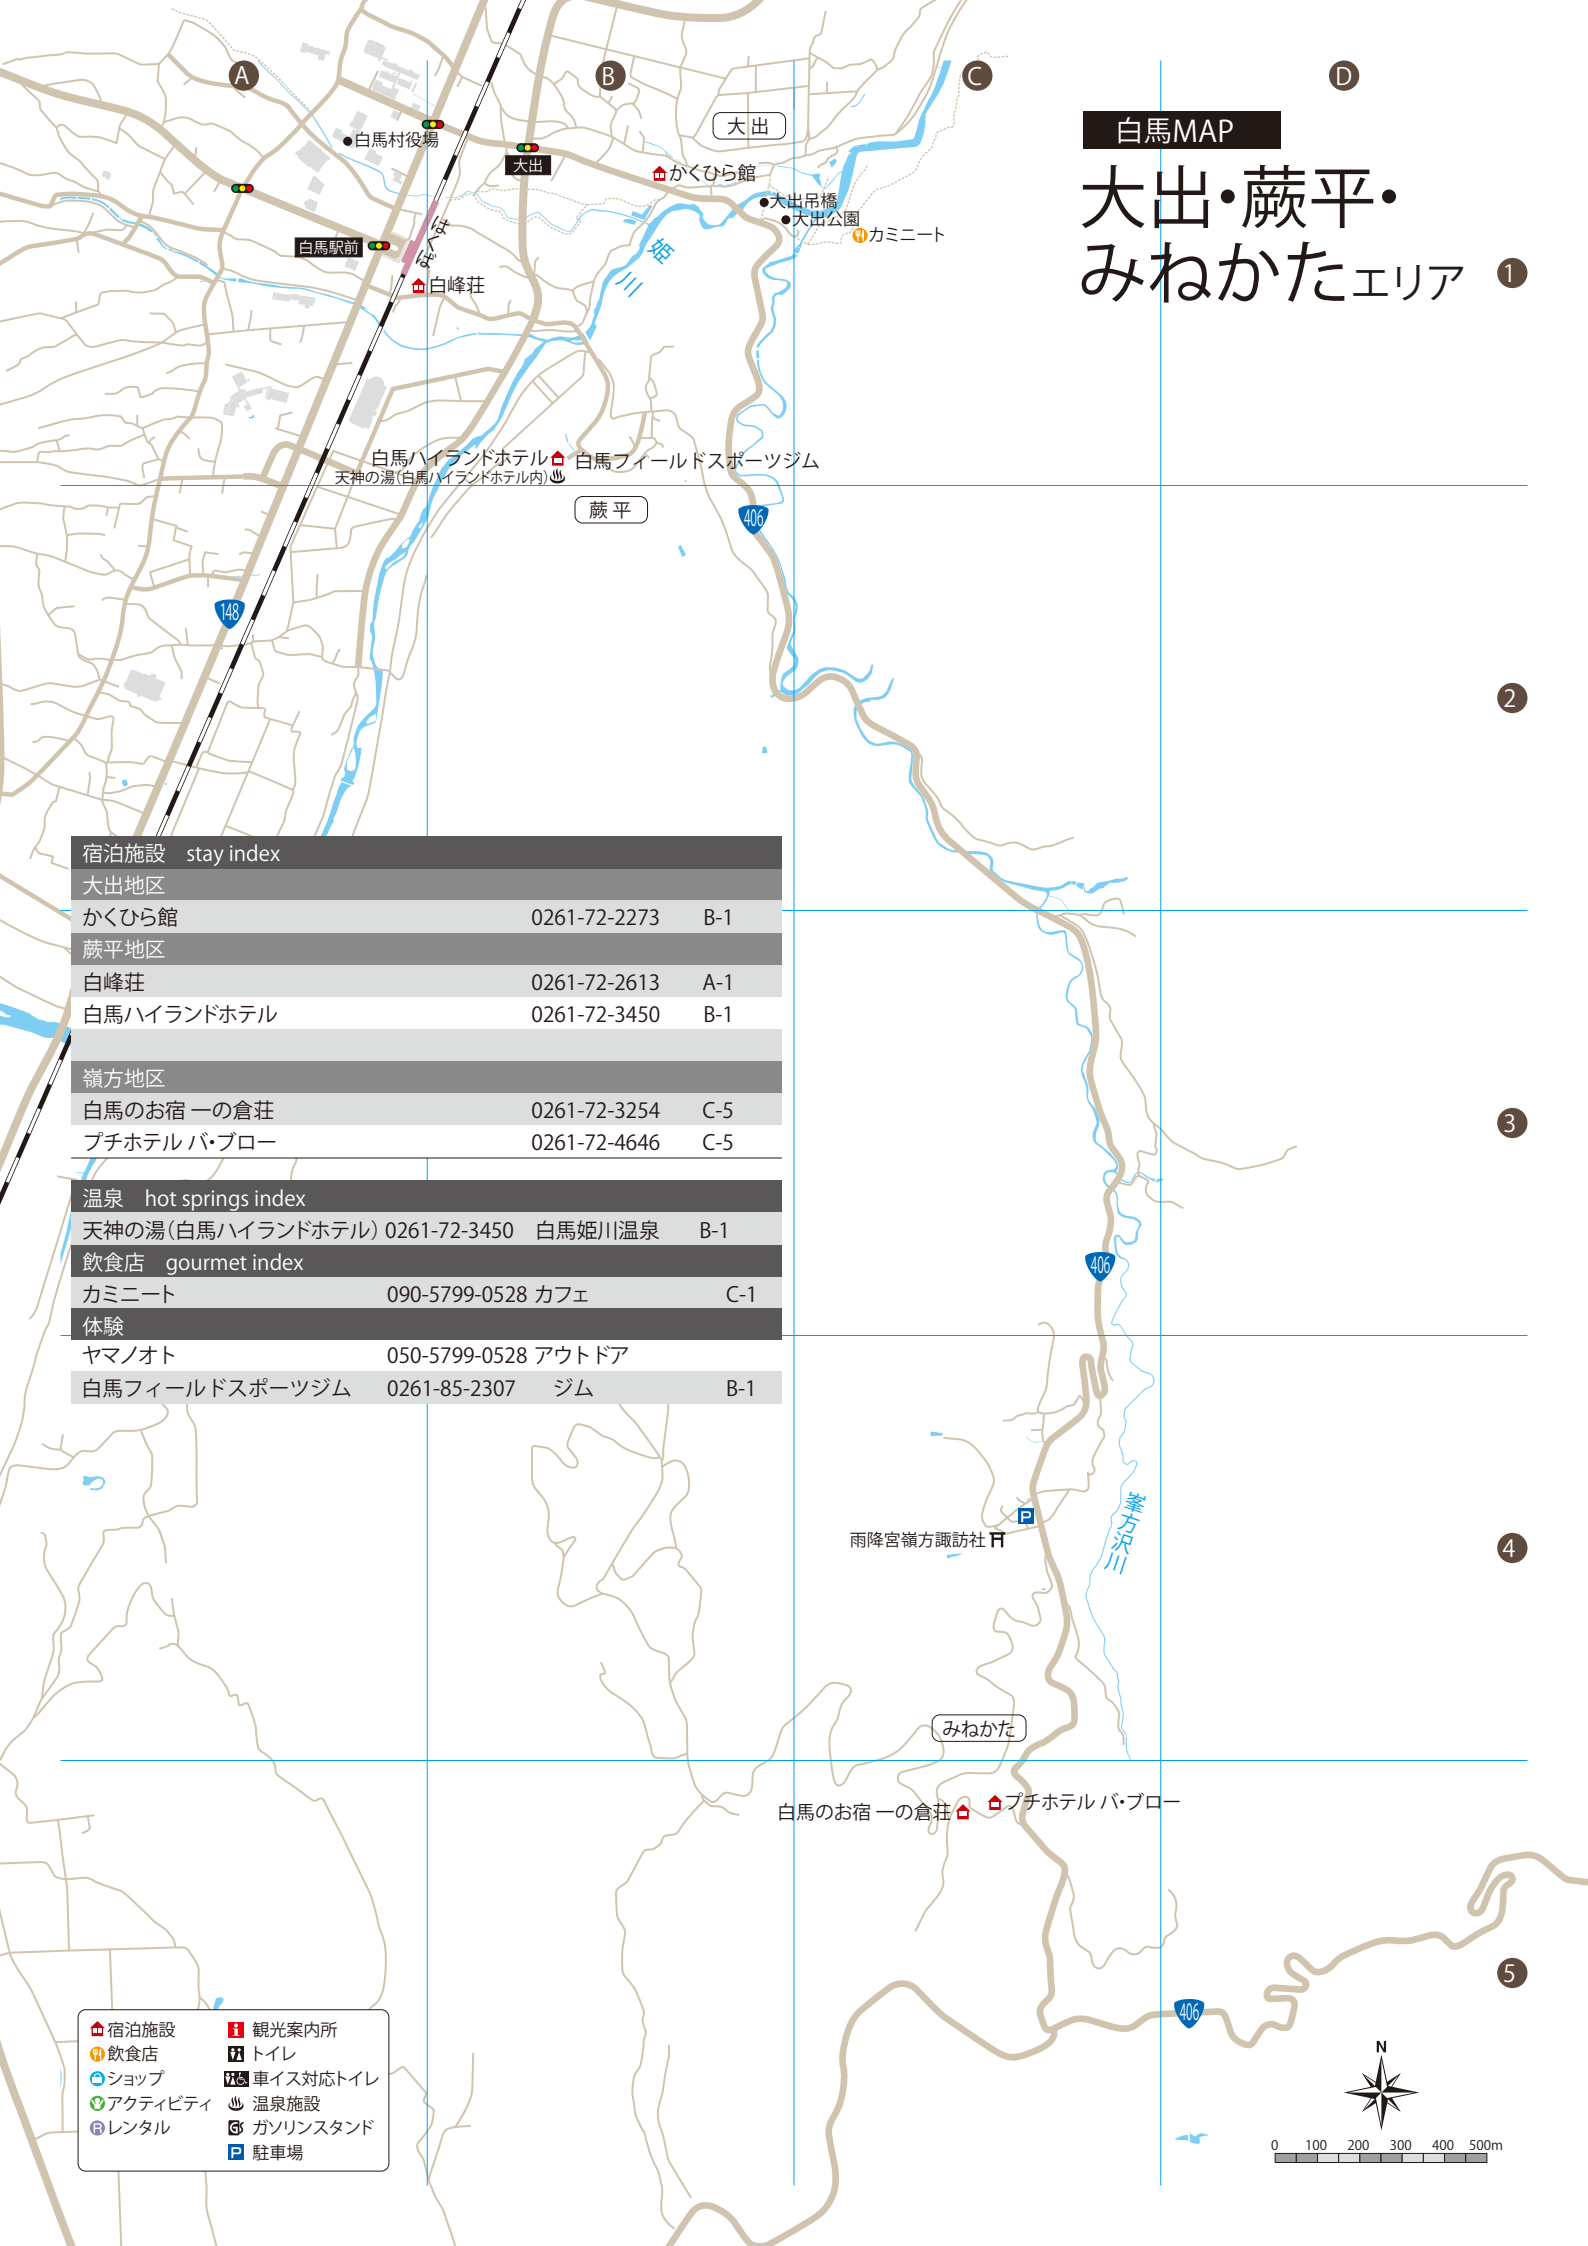

# 白馬MAP

## 白馬町・八方口エリア

🏠 宿泊施設	📌 観光案内所
🍽️ 飲食店	🚻 トイレ
🛍️ ショップ	🚗 車イス対応トイレ
🏃 アクティビティ	♨️ 温泉施設
🏠 レンタル	🛢️ ガソリンスタンド
🚗 駐車場	

白馬MAP

# 大出・蕨平・ みねかたエリア ①

宿泊施設 stay index

大出地区		
かくひら館	0261-72-2273	B-1
蕨平地区		
白峰荘	0261-72-2613	A-1
白馬ハイランドホテル	0261-72-3450	B-1
嶺方地区		
白馬のお宿 一の倉荘	0261-72-3254	C-5
プチホテルバ・プロー	0261-72-4646	C-5

温泉 hot springs index