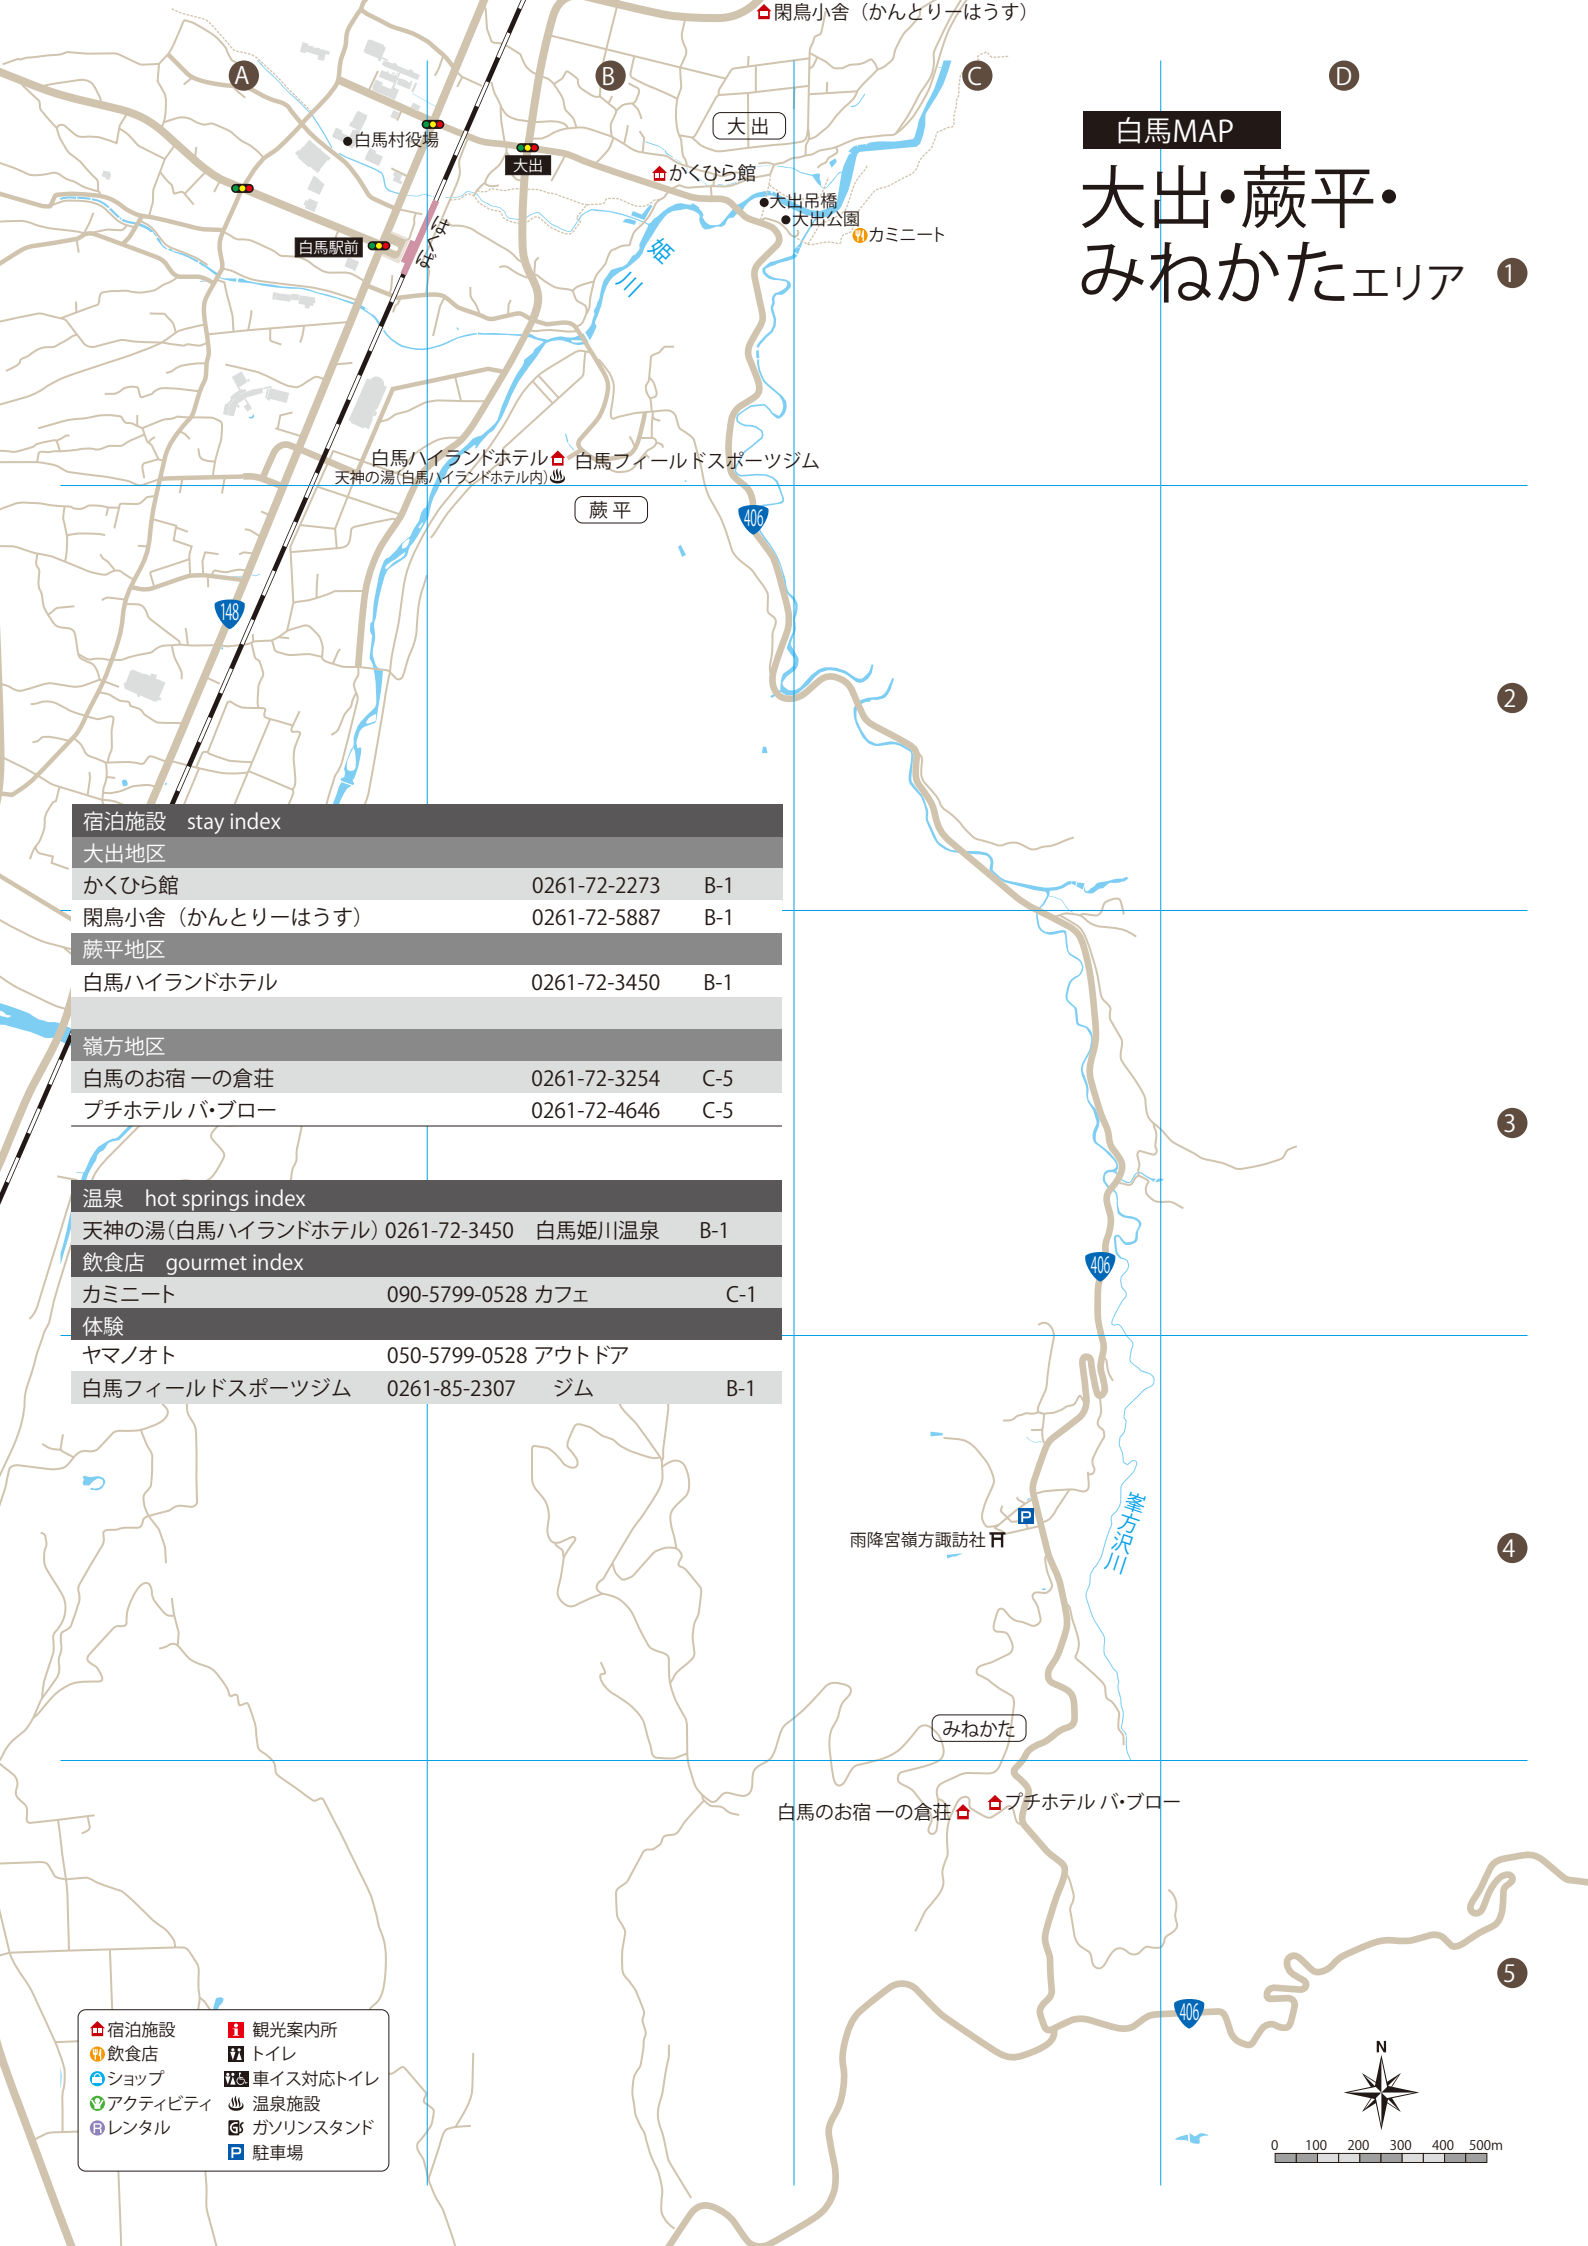

八方インフォメーションセンター
 白馬尾根観光協会ミナラル
 八方文化会館
 白馬・山とスキーの
 総合資料館

🏠 宿泊施設	📍 観光案内所
🍽️ 飲食店	🚻 トイレ
🛍️ ショップ	🚗 車イス対応トイレ
🏃 アクティビティ	♨️ 温泉施設
🚗 レンタル	🚶 ガソリンスタンド
🚗 レンタル	🚗 駐車場

白馬MAP

白馬町・八方口エリア

白馬MAP

大出・蕨平・
みねかたエリア ①

宿泊施設 stay index