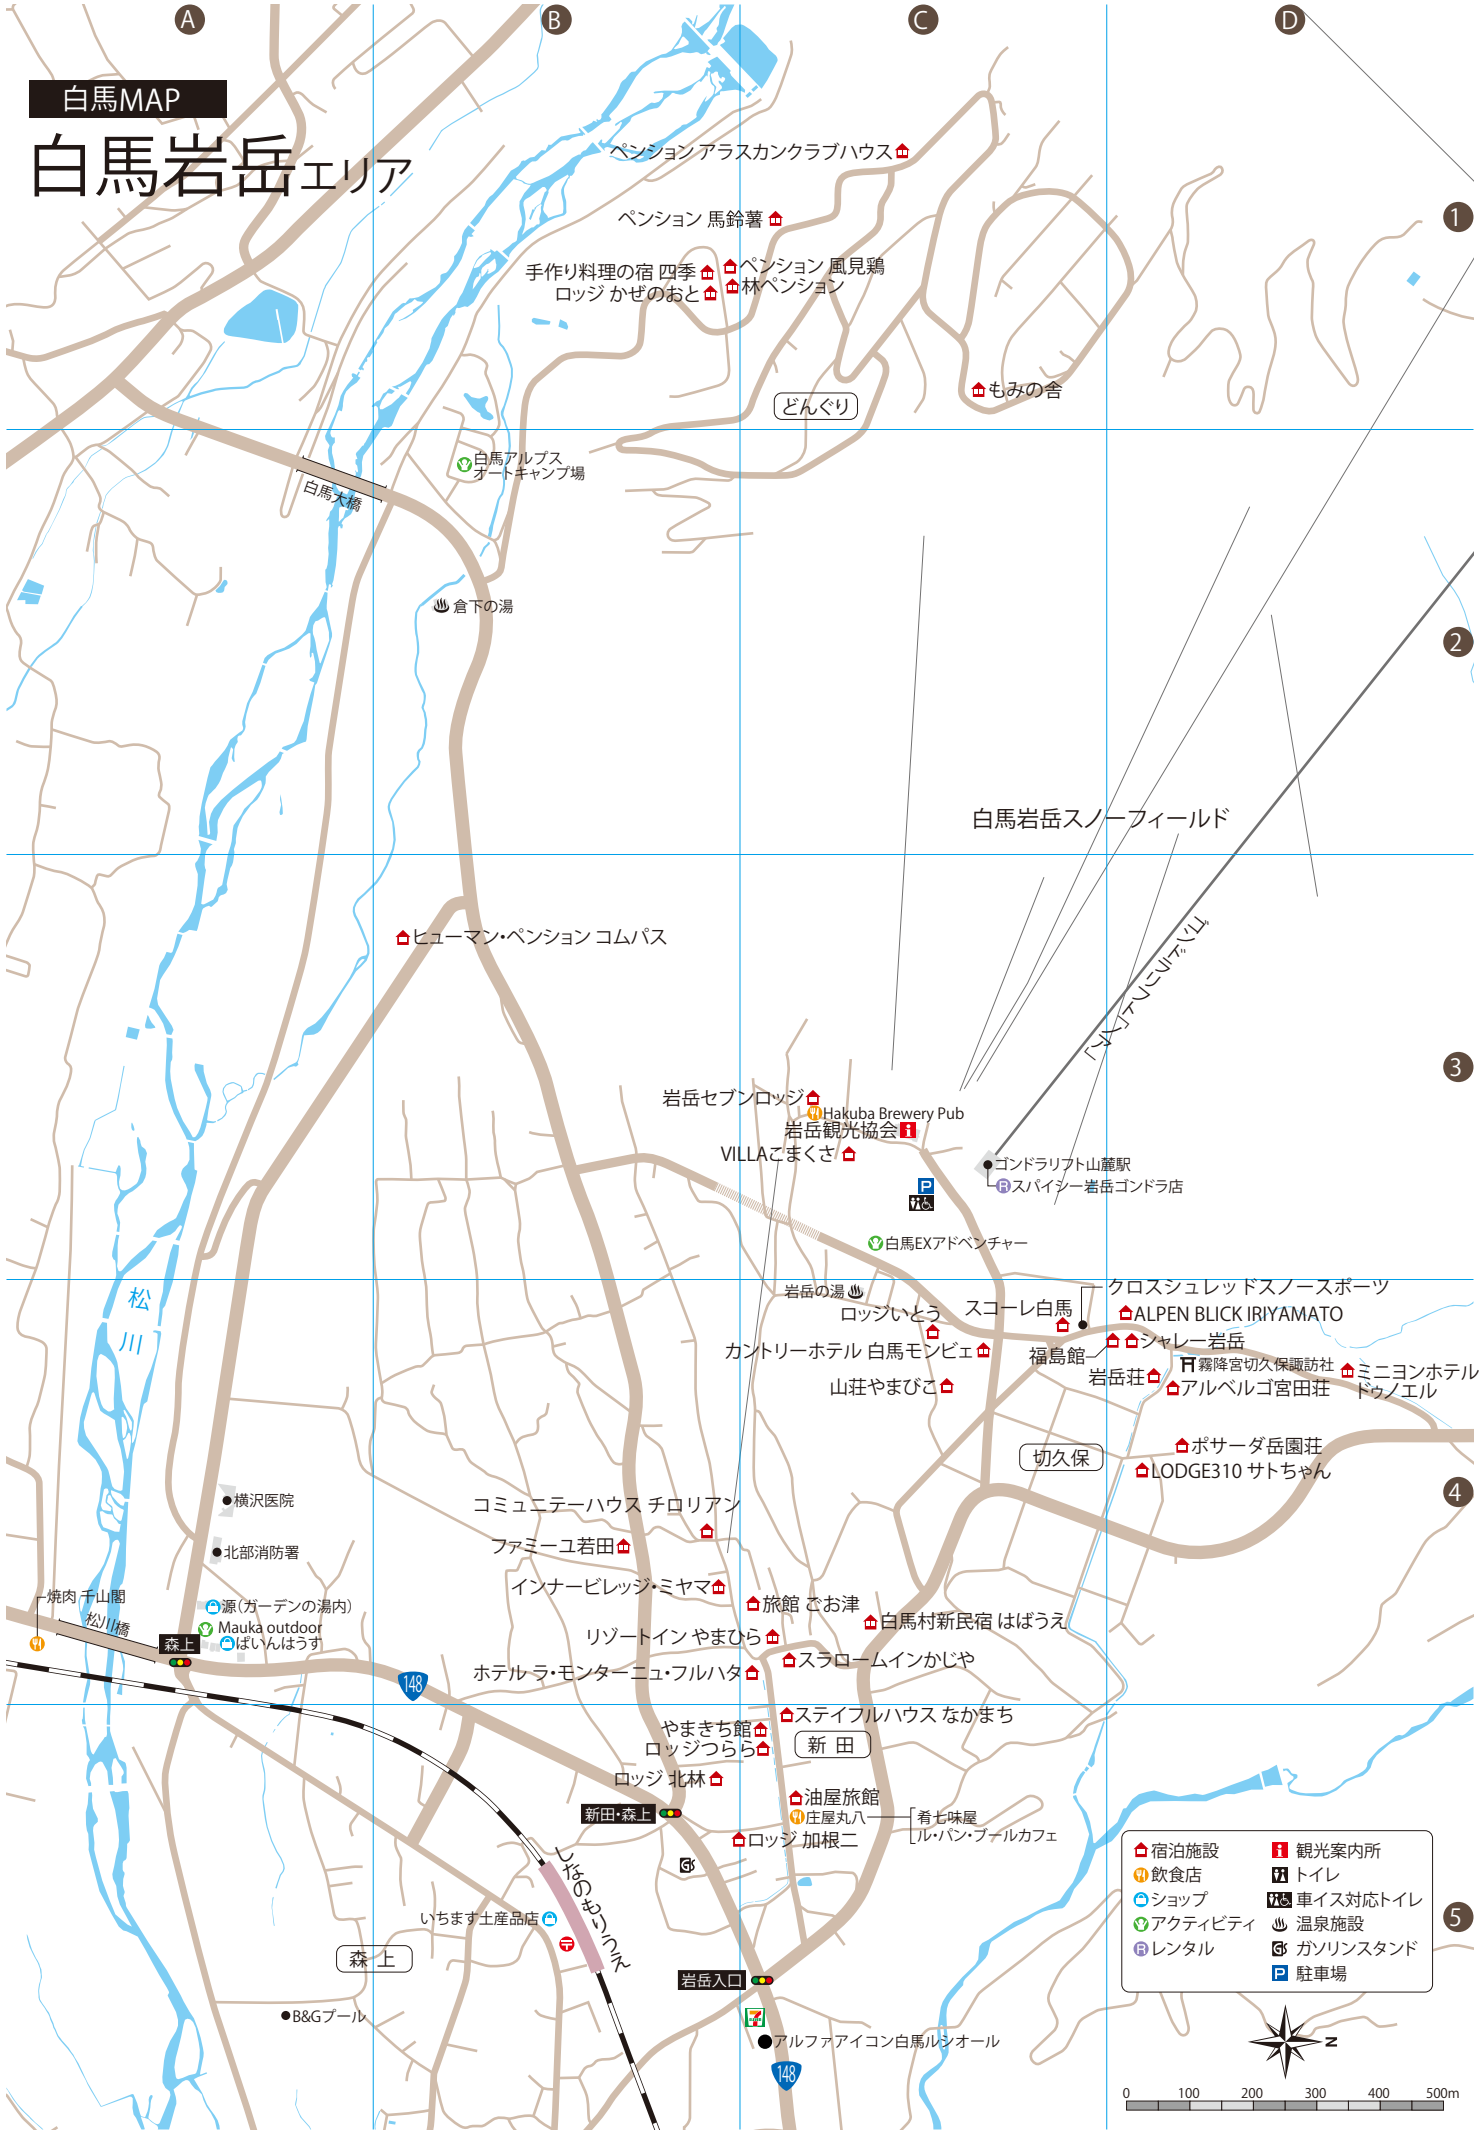

白馬MAP

白馬岩岳エリア

宿泊施設	観光案内所
飲食店	トイレ
ショップ	車イス対応トイレ
アクティビティ	温泉施設
レンタル	ガソリンスタンド
駐車場	

白馬岩岳エリアLIST

宿泊施設 stay index		
新田地区		
油屋旅館	0261-72-2293	C-5
岩岳セブンロッジ	0261-72-2347	C-3
インナービレッジ・ミヤマ	0261-72-2070	B-4
カントリーホテル 白馬モンビエ	0261-72-5111	C-4
コミュニティーハウス チロリアン	0261-72-3963	B-4
ステイフルハウス なかまち	0261-72-2285	C-5
スラロームインかじや	0261-72-2296	C-4
白馬村新民宿 はばうえ	0261-72-2531	C-4
ヒューマン・ペンション コムパス	0261-72-5372	B-3
ファミーユ若田	0261-72-2201	B-4
ホテル ラ・モンターニュ・フルハタ	0261-72-2156	C-4
やまきち館	0261-72-2786	C-5
リゾートイン やまひら	0261-72-2358	C-4
旅館 ごお津	0261-72-2176	C-4
ロッジ 加根二	0261-72-3241	B-5
ロッジ 北林	0261-72-2170	B-5
ロッジ つらら	0261-72-2410	C-5

切久保地区		
アルベルゴ宮田荘	0261-72-3033	D-4
ALPEN BLICK IRIYAMATO	0261-72-2391	D-4
岩岳荘	0261-72-2393	D-4
VILLAこまくさ	0261-72-2099	C-3
山荘やまびこ	0261-72-4171	C-4
シャレー岩岳	0261-72-2397	D-4
スコール白馬	0261-72-2145	C-4
福島館	0261-72-2398	D-4
ボサーダ岳園荘	0261-72-3075	D-4
ミニヨンホテル ドゥノエル	0261-72-4845	D-4
ロッジ いたう	0261-72-2526	C-4
LODGE310 サトちゃん	0261-72-4007	D-4
どんぐり地区		
手作り料理の宿 四季	0261-72-5178	B-1
林ペンション	0261-72-4724	B-1
ペンション アラスカンクラブハウス	0261-72-4884	C-1
ペンション 風見鶏	0261-72-4725	B-1
ペンション 馬鈴薯	0261-72-4717	C-1
もみの舎	0261-72-8888	C-1
ロッジ かぜのおと	0261-72-7470	B-1