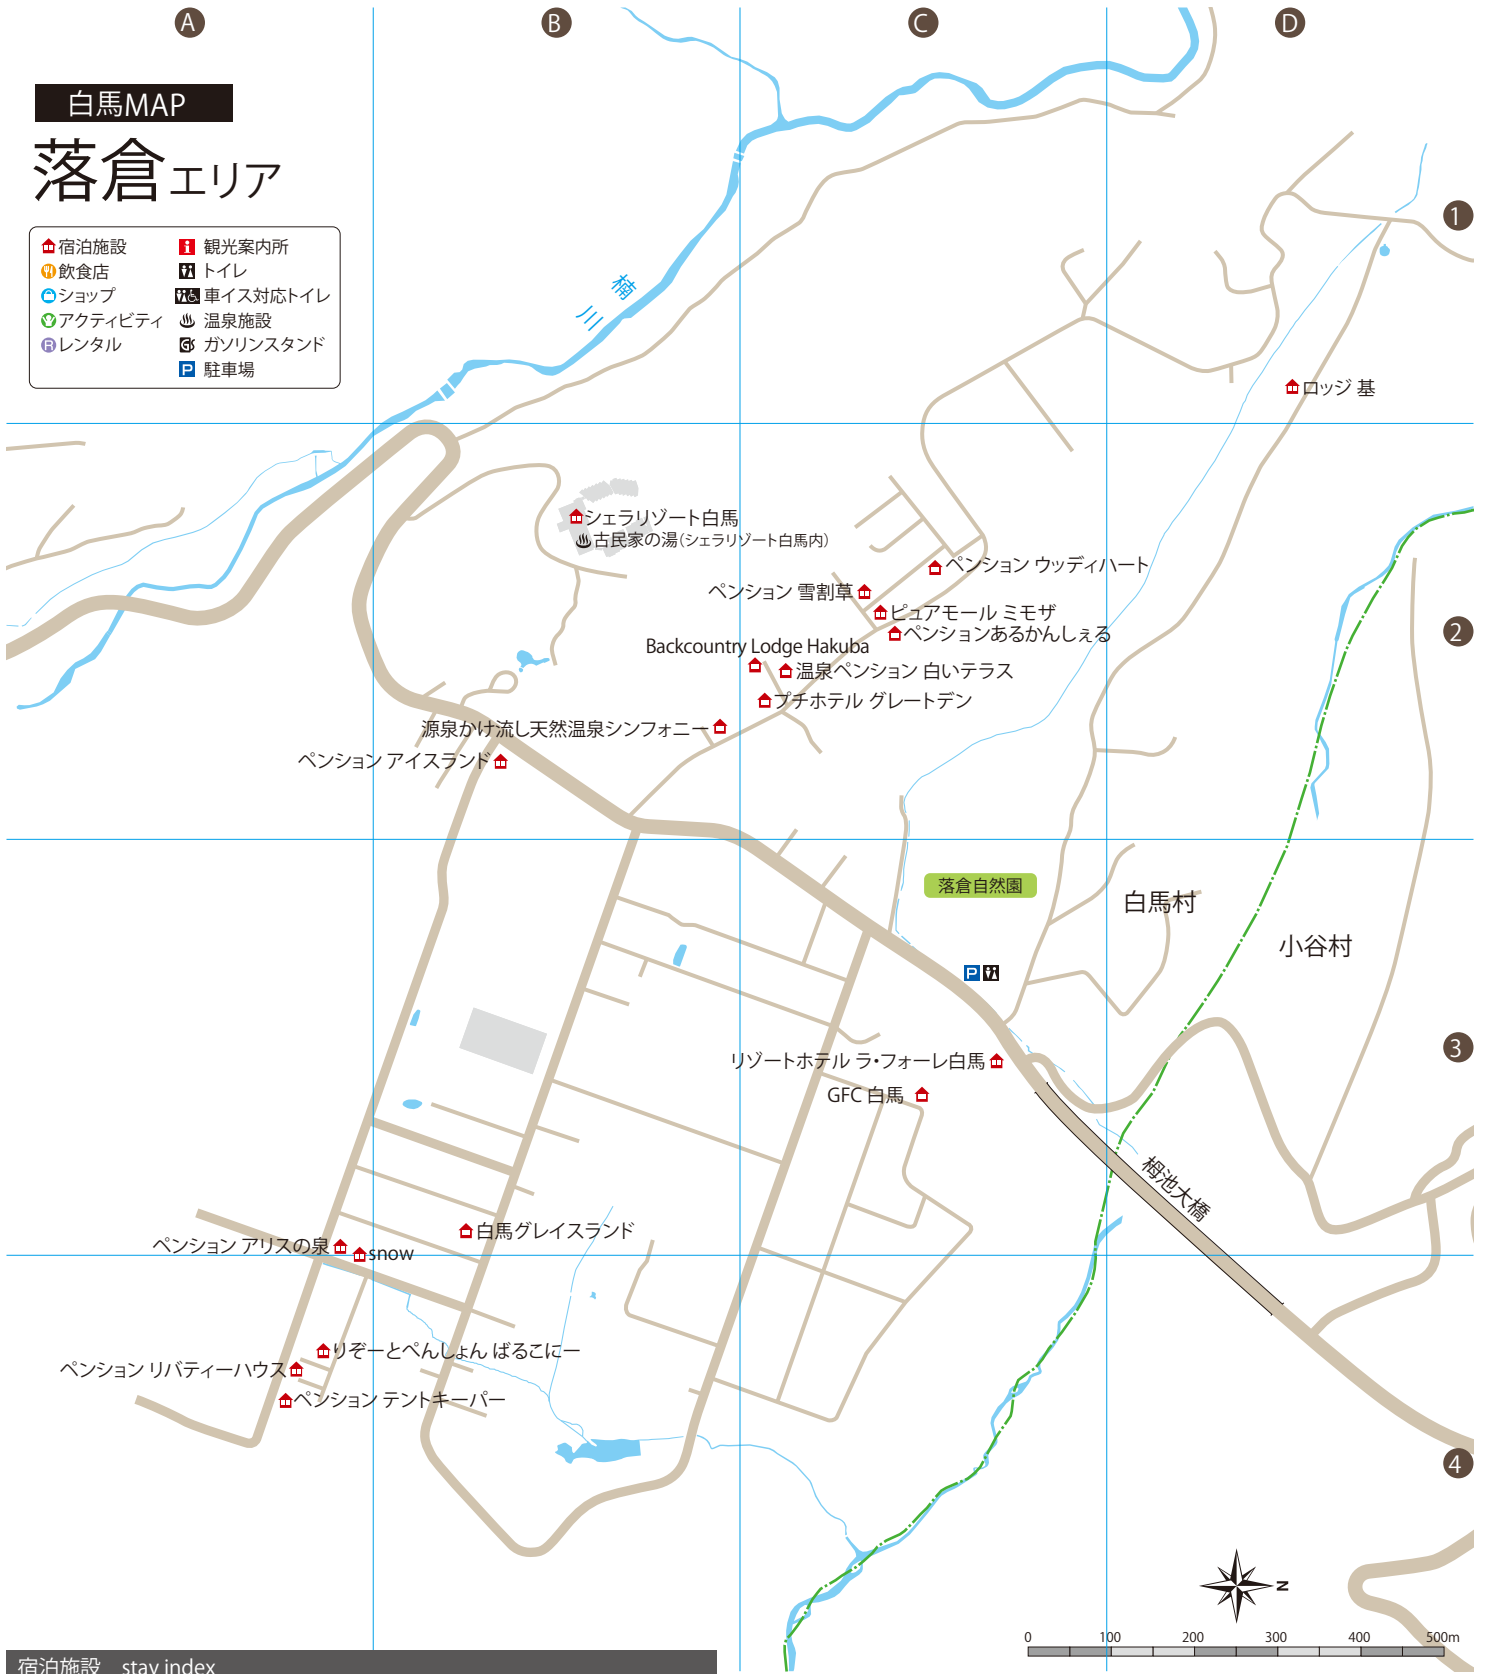

白馬MAP

落倉エリア

- 宿泊施設
- 飲食店
- ショップ
- アクティビティ
- レンタル
- 観光案内所
- トイレ
- 車イス対応トイレ
- 温泉施設
- ガソリンスタンド
- 駐車場

宿泊施設 stay index		
落倉地区		
温泉ペンション 白いテラス	0261-72-4438	C-2
源泉かけ流し天然温泉シンフォニー	0261-72-6848	B-2
GFC 白馬	0261-72-4874	C-3
シェラリゾート白馬	0261-72-3250	B-2
snow	0261-72-3664	A-4
白馬グレイスランド	0261-72-3233	B-3
Backcountry Lodge Hakuba	050-3497-9595	C-2
ピュアモール ミモザ	0261-72-6085	C-2
プチホテル グレートデン	0261-72-5570	C-2
ペンション アイランド	0261-72-5510	B-2

宿泊施設 stay index		
ペンション アリスの泉	0261-72-4028	A-3
ペンション あるかんしえる	0261-72-6789	C-2
ペンション ウッディハート	0261-72-6768	C-2
ペンション テントキーパー	0261-72-2151	A-4
ペンション 雪割草	0261-72-6800	C-2
ペンション リバティーハウス	0261-72-5324	A-4
リゾートとペンション ぼるこにー	0261-72-5395	A-4
リゾートホテル ラ・フォーレ白馬	0261-72-3133	C-3
ロッジ 基	0261-72-5245	D-1

温泉 hot springs index		
古民家の湯(ホテルシェラリゾート白馬内)	0261-72-3250	白馬みずばしょう温泉 B-2