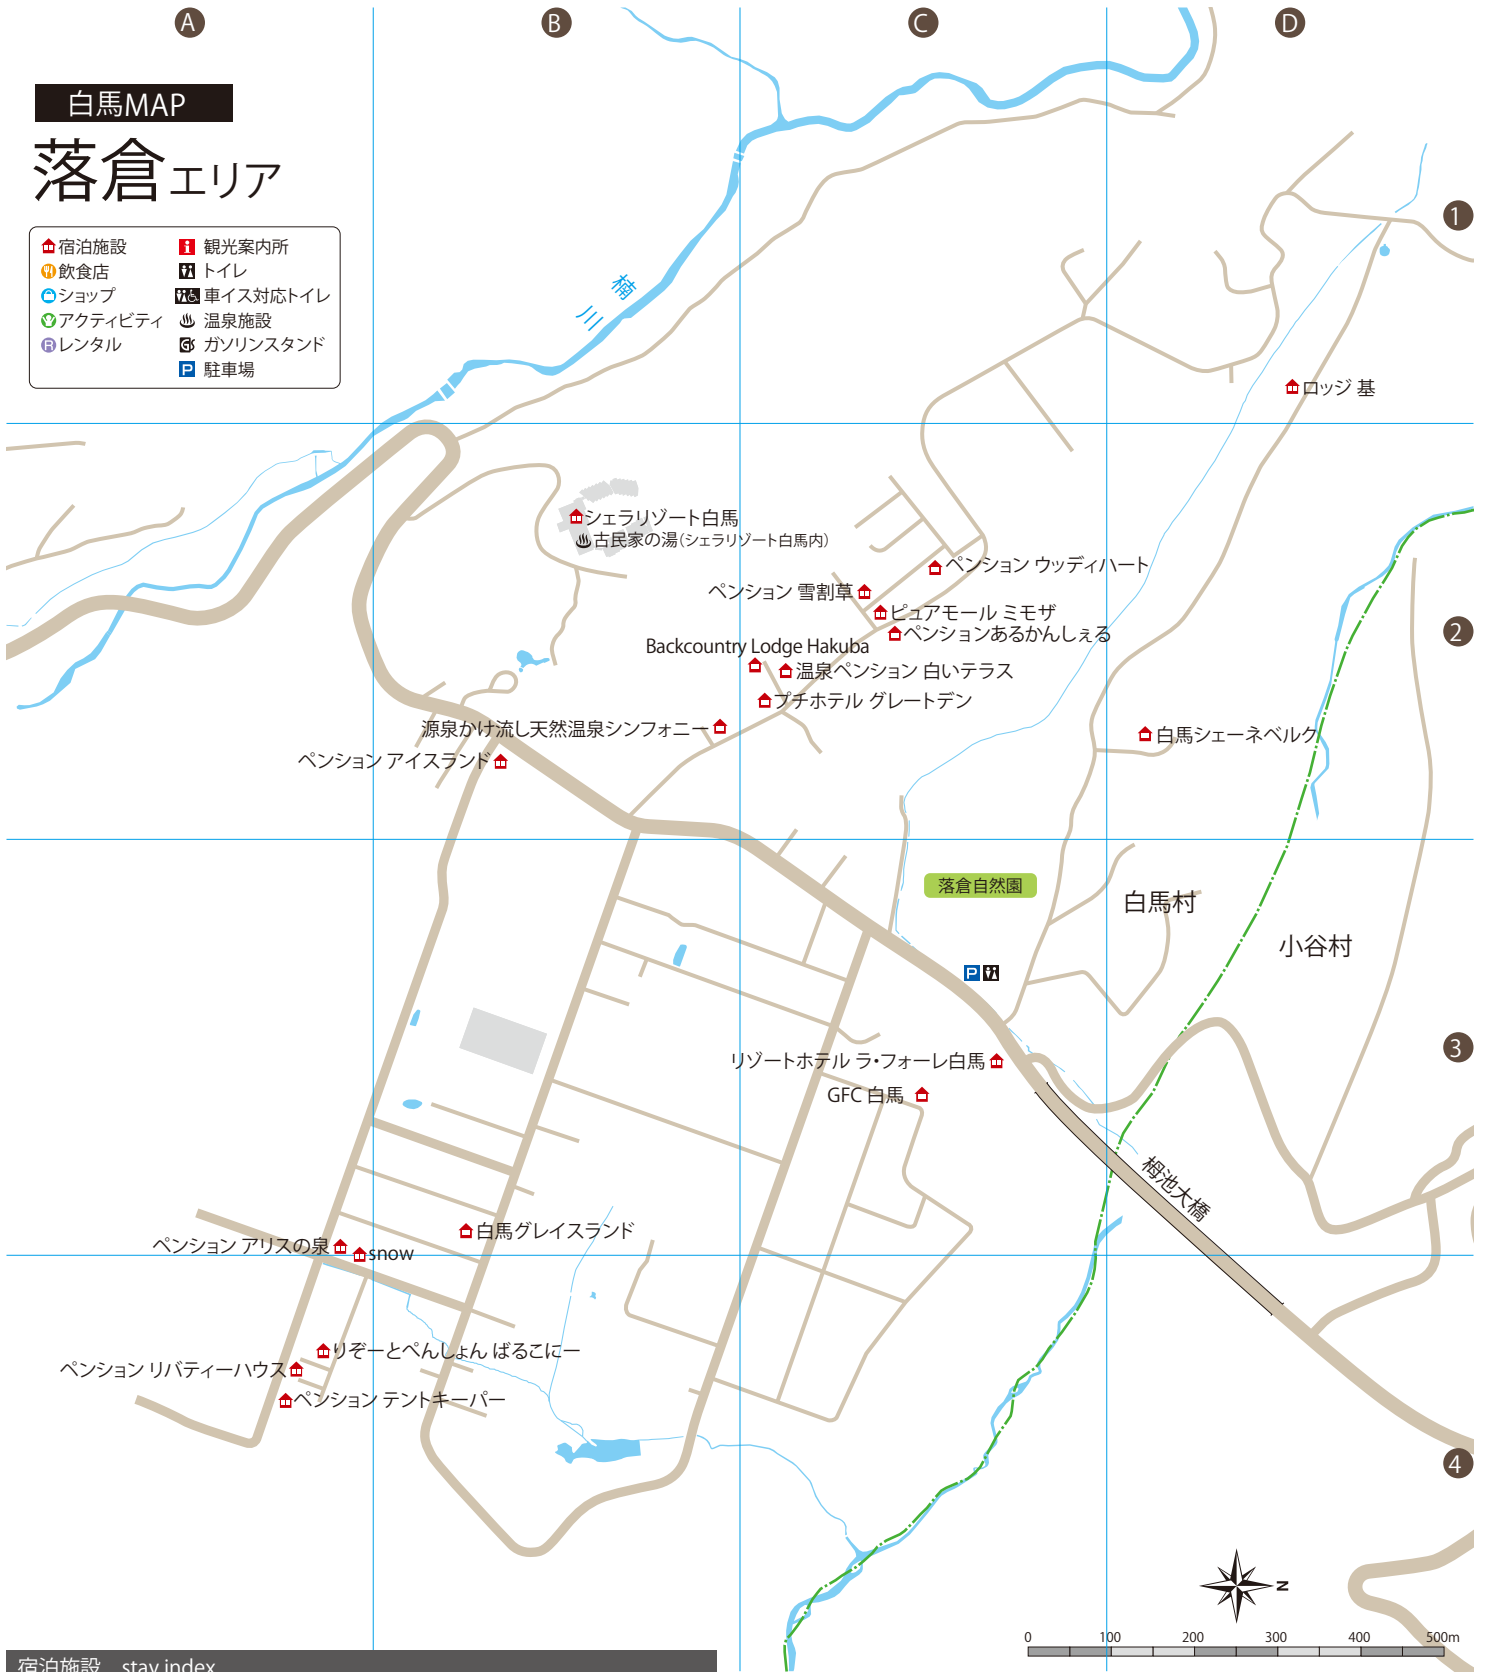

# 白馬MAP

## 落倉エリア

- 宿泊施設
- 飲食店
- ショップ
- アクティビティ
- レンタル
- 観光案内所
- トイレ
- 車イス対応トイレ
- 温泉施設
- ガソリンスタンド
- 駐車場

宿泊施設 stay index		
落倉地区		
温泉ペンション 白いテラス	0261-72-4438	C-2
源泉かけ流し天然温泉シンフォニー	0261-72-6848	B-2
GFC 白馬	0261-72-4874	C-3
シェラリゾート白馬	0261-72-3250	B-2
snow	0261-72-3664	A-4
白馬グレイスランド	0261-72-3233	B-3
白馬シェーネベルク	0261-72-2314	D-2
Backcountry Lodge Hakuba	050-3497-9595	C-2
ピュアモール ミモザ	0261-72-6085	C-2
プチホテル グレートデン	0261-72-5570	C-2
ペンション アイランド	0261-72-5510	B-2

宿泊施設 stay index		
ペンション アリスの泉	0261-72-4028	A-3
ペンション あるかんしえる	0261-72-6789	C-2
ペンション ウッディハート	0261-72-6768	C-2
ペンション テントキーパー	0261-72-2151	A-4
ペンション 雪割草	0261-72-6800	C-2
ペンション リバティーハウス	0261-72-5324	A-4
リゾートとペンション ぼるこにー	0261-72-5395	A-4
リゾートホテル ラ・フォーレ白馬	0261-72-3133	C-3
ロッジ 基	0261-72-5245	D-1

温泉 hot springs index		
古民家の湯(ホテルシェラリゾート白馬内)	0261-72-3250	白馬みずばしょう温泉 B-2