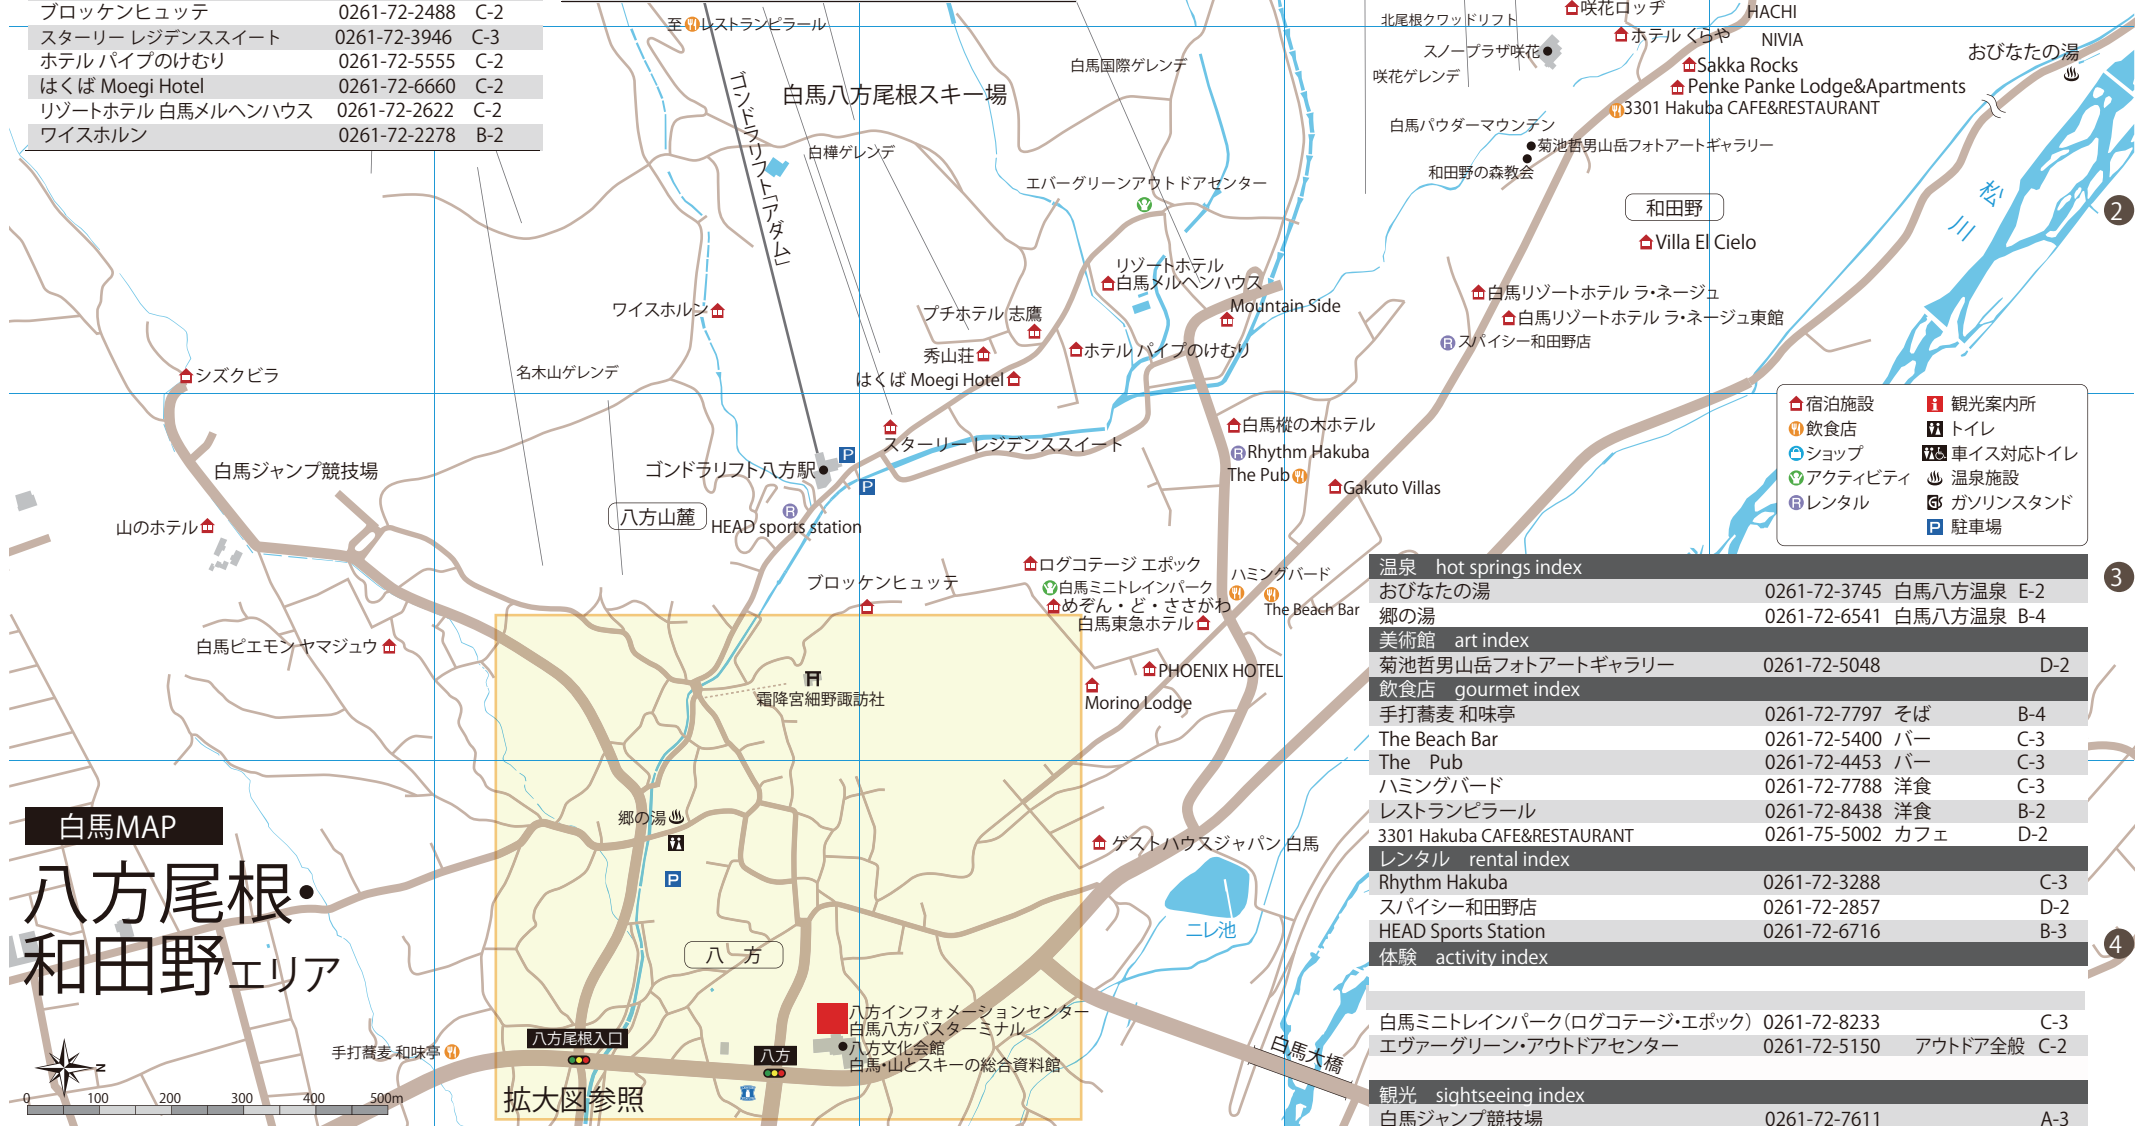

A 宿泊施設 stay index		
八方地区		
シズクピラ	0261-72-2264	A-2
白馬ピエモン ヤマジュウ	0261-72-2432	A-3
山のホテル	0261-72-8311	A-3
Mountain Side		
Mountain Side	0261-85-8870	C-2
山麓地区		
秀山荘	0261-72-2417	C-2
Puchiホテル 志鷹		
ブロッケンヒュッテ	0261-72-2488	C-2
スターリー レジデンススイート	0261-72-3946	C-3
ホテルパイプのけむり	0261-72-5555	C-2
はくば Moegi Hotel	0261-72-6660	C-2
リゾートホテル 白馬メルヘンハウス	0261-72-2622	C-2
ワイスホルン	0261-72-2278	B-2

B 和田野地区		
あぜくら山荘	0261-72-5238	E-1
Gakuto Villas	0261-72-2264	D-3
ゲストハウスジャパン 白馬	0261-85-4393	C-4
咲花山荘		
咲花山荘	0261-72-2415	E-1
白馬東急ホテル		
白馬東急ホテル	0261-72-3001	C-3
白馬縦の木ホテル	0261-72-5001	C-3
白馬リゾートホテル ラ・ネージュ	0261-72-5211	D-2
白馬リゾートホテル ラ・ネージュ東館	0261-72-7111	D-2
NIVIA	0261-85-4187	E-2

C 白馬パウダーマウンテン		
白馬パウダーマウンテン	0261-72-5351	D-2
PHOENIX HOTEL	0261-72-4060	C-3
Penke Panke Lodge&Apartments	0261-85-8002	D-2
ペンション ボーゲン	0261-72-4840	E-1
Hotel Abest Haplo Aldea	0261-72-6114	E-1
ホテルくらや	0261-72-3433	D-2
Sakka Rocks	090-2421-9240	D-2
めぞん・ど・ささがわ	0261-72-2386	C-3
Morino Lodge	0261-85-9098	C-3
ログコテージ エポック	0261-72-8233	C-3
咲花ロッジ	0261-72-3551	D-1
Villa El Cielo / Hachi	0261-75-4187	D/E-2

D 北尾根高原		
ペンションボーゲン		
ペンションボーゲン		
あぜくら山荘		
Hotel Abest Haplo Aldea		
Hotel Abest Haplo Aldea		

白馬MAP

八方尾根・和田野エリア

拡大図参照

温泉 hot springs index		
おびなたの湯	0261-72-3745	白馬八方温泉 E-2
郷の湯	0261-72-6541	白馬八方温泉 B-4
美術館 art index		
菊池哲男山岳フォトアートギャラリー	0261-72-5048	D-2
飲食店 gourmet index		
手打蕎麦 和味亭	0261-72-7797	そば B-4
The Beach Bar	0261-72-5400	バー C-3
The Pub	0261-72-4453	バー C-3
ハミングバード	0261-72-7788	洋食 C-3
レストランピラール	0261-72-8438	洋食 B-2
3301 Hakuba CAFE&RESTAURANT	0261-75-5002	カフェ D-2
レンタル rental index		
Rhythm Hakuba	0261-72-3288	C-3
スパイシー和田野店	0261-72-2857	D-2
HEAD Sports Station	0261-72-6716	B-3
体験 activity index		
白馬ミニトレインパーク(ログコテージ・エポック)	0261-72-8233	C-3
エヴァーグリーン・アウトドアセンター	0261-72-5150	アウトドア全般 C-2
観光 sightseeing index		
白馬ジャンプ競技場	0261-72-7611	A-3