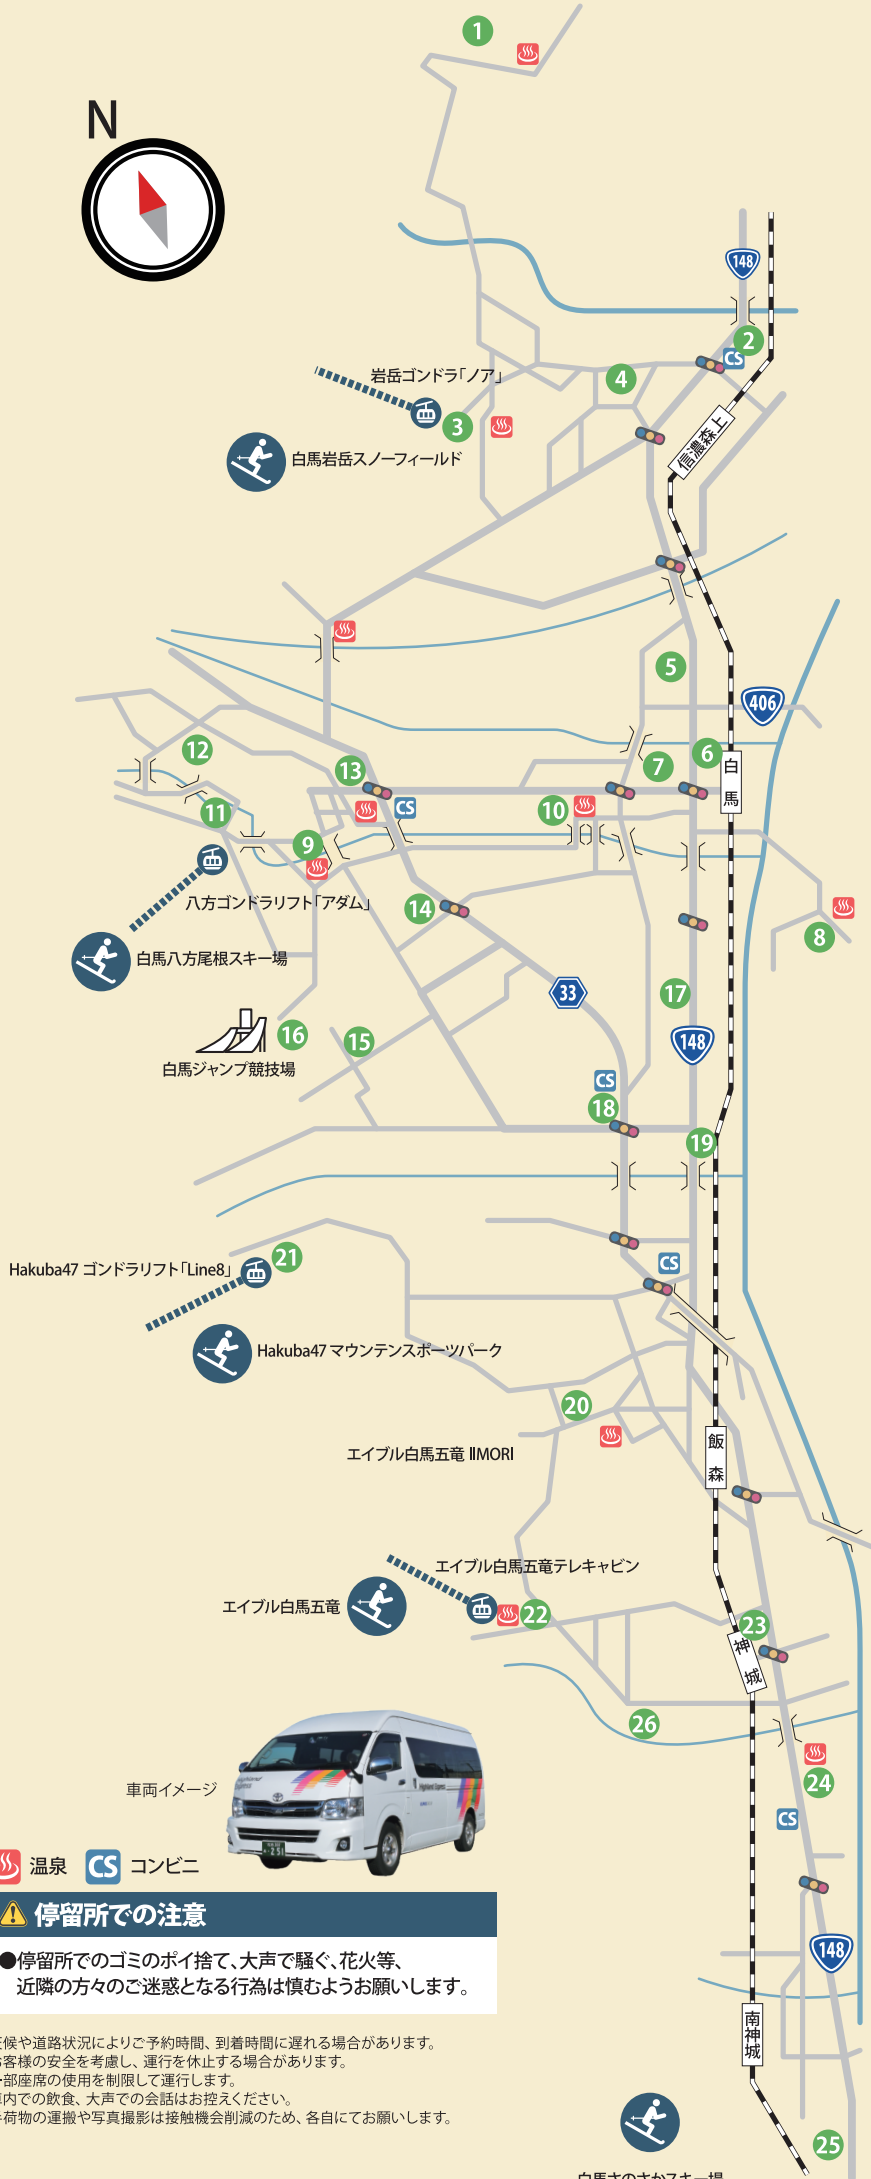

# Hakuba Natsuno Summer Demand Taxi

白馬村キャラクター  
ヴィクトワール・シュヴァルブラン・村男III世

白馬 夏のデマンドタクシー

実証期間

2023年  
**7月1日(土)~9月30日(土)**  
**8:00~17:00** (特定日運行)

運賃

**無料でご利用頂けます**  
(完全予約制)  
1回の予約で最大8名様まで予約できます。

7月							8月							9月							
日	月	火	水	木	金	土	日	月	火	水	木	金	土	日	月	火	水	木	金	土	
						①			1	2	3	4	⑤							1	②
②	3	4	5	6	7	⑧	⑥	7	8	9	10	⑪	⑫	③	4	5	6	7	8	⑨	
⑨	⑩	⑪	⑫	⑬	⑭	⑮	⑬	⑭	⑮	⑯	⑰	⑱	⑲	⑩	⑪	⑫	⑬	⑭	⑮	⑯	
⑯	⑰	⑱	⑳	㉑	㉒	㉓	⑳	㉑	㉒	㉓	㉔	㉕	㉖	⑰	⑱	⑲	⑳	㉑	㉒	㉓	
㉔	㉕	㉖	㉗	㉘	㉙	㉚	㉗	㉘	㉙	㉚	㉛			㉔	㉕	㉖	㉗	㉘	㉙	㉚	
㉛	㉜						㉜							㉛	㉜	㉝	㉞	㉟	㊱	㊲	

## 夏のデマンドタクシーとは?

**特徴 1** 決まった時刻の無い予約制です。前日の15時から予約可能。  
予約方法はアプリのみ!

**特徴 2** 所定の停留所で乗り降りできます。

**特徴 3** 最適なルートを通り運行することでCO2排出量削減を目指しています。

白馬村内の所定停留所間を、AI(人工知能)が予約に応じて最適なルートを選んで運行します。白馬村内の移動に大変便利です!

## 停留所名

停留所に目印となるものはありません。(仮想停留所となります。) 仮想停留所は、予約リクエスト時にアプリに表示されるマップ上で確認いただけます。

- 1 ホテルシェラリゾート白馬
- 2 セブンイレブン白馬岩岳
- 3 岩岳ゴンドラ前
- 4 庄屋まるはち
- 5 デリシア白馬店
- 6 JR白馬駅
- 7 Aコープ白馬店
- 8 白馬ハイランドホテル
- 9 八方アルプス広場
- 10 ランドステーション白馬
- 11 八方ゴンドラ
- 12 白馬東急ホテル
- 13 八方インフォメーションセンター (白馬八方バスターミナル)
- 14 瑞穂交差点
- 15 エコランドロータリー
- 16 白馬ノルウェービレッジ
- 17 ザ・ビッグ白馬店
- 18 セブンイレブンみそら野
- 19 白馬グリーンスポーツの森
- 20 飯森ゲレンデ下
- 21 白馬47マウンテンスポーツパーク
- 22 エイブル白馬五竜エスカルプラザ
- 23 JR神城駅
- 24 道の駅白馬
- 25 さのさか観光協会
- 26 白馬の森

# 予約・乗車方法

QRコードからアプリサイトにアクセスし専用アプリをダウンロードしてください。

1 地図上のピンを動かすか、住所を入力して、乗車場所・降車場所を設定します。

「現在地ボタン」をタップすると、現在の位置情報が表示されます。

2 「次へ」をタップします。

3 予約できる最短の時刻が表示されます。時刻を変更することも可能です。

4 「確定」をタップします。

5 2名以上で乗る場合は乗客数をタップします。