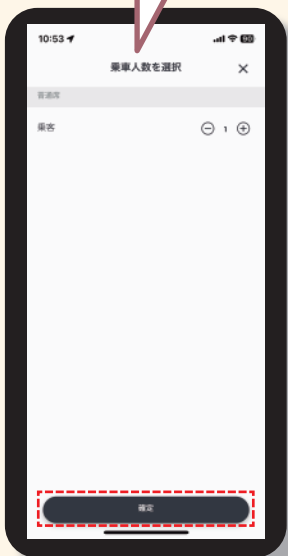

# 予約・乗車方法

QRコードからアプリサイトにアクセスし専用アプリをダウンロードしてください。

1 地図上のピンを動かすか、住所を入力して、乗車場所・降車場所を設定します。

「現在地ボタン」をタップすると、現在の位置情報が表示されます。

2 「次へ」をタップします。

3 予約できる最短の時刻が表示されます。時刻を変更することも可能です。

4 「確定」をタップします。

5 2名以上で乗る場合は乗客数をタップします。

6 「確定」をタップし、「乗車リクエストを送信」をタップします。

7 車両が見つかったら、30秒以内に「予約確定」をタップして乗車予約を確定してください。

時間切れになると自動的にキャンセルされます。

8 予約が確定したら、車両情報が表示されます。

タクシーが到着したら、スライドし乗車コードを取得し、ドライバーに画面をお見せください。