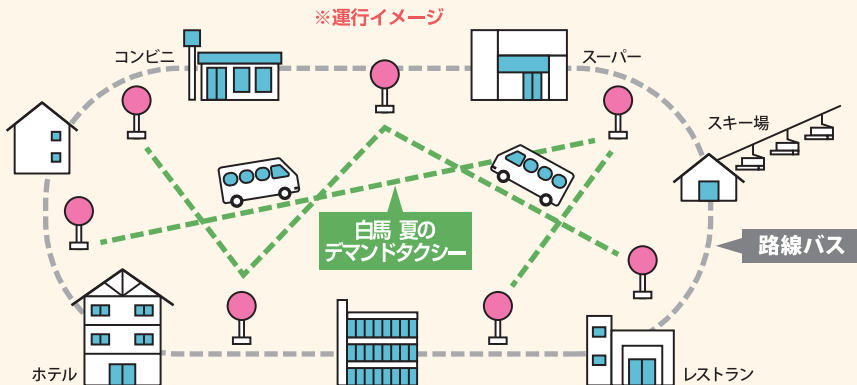

# Hakuba Natsuno Summer Demand Taxi

白馬村キャラクター  
ヴィクトワール・シュヴァルブラン・村男III世

白馬 夏のデマンドタクシー

実証期間

2023年  
**7月1日(土)~9月30日(土)**  
**8:00~17:00** (特定日運行)

運賃

**無料でご利用頂けます**  
(完全予約制)  
1回の予約で最大8名様まで予約できます。

7月							8月							9月							
日	月	火	水	木	金	土	日	月	火	水	木	金	土	日	月	火	水	木	金	土	
						①			1	2	3	4	⑤							1	②
②	3	4	5	6	7	⑧	⑥	7	8	9	10	⑪	⑫	③	4	5	6	7	8	⑨	
⑨	⑩	⑪	⑫	⑬	⑭	⑮	⑬	⑭	⑮	⑯	⑰	⑱	⑲	⑩	⑪	⑫	⑬	⑭	⑮	⑯	
⑯	⑰	⑱	⑳	㉑	㉒	㉓	⑳	㉑	㉒	㉓	㉔	㉕	㉖	⑰	⑱	⑲	⑳	㉑	㉒	㉓	
㉔	㉕	㉖	㉗	㉘	㉙	㉚	㉗	㉘	㉙	㉚	㉛			㉔	㉕	㉖	㉗	㉘	㉙	㉚	
㉛	㉜						㉜							㉛	㉜	㉝	㉞	㉟	㊱	㊲	

## 夏のデマンドタクシーとは?

**特徴 1** 決まった時刻の無い予約制です。前日の15時から予約可能。  
予約方法はアプリのみ!

**特徴 2** 所定の停留所で乗り降りできます。

**特徴 3** 最適なルートを通り運行することでCO2排出量削減を目指しています。

白馬村内の所定停留所間を、AI(人工知能)が予約に応じて最適なルートを選んで運行します。白馬村内の移動に大変便利です!

# 予約・乗車方法

QRコードからアプリサイトにアクセスし専用アプリをダウンロードしてください。

1 地図上のピンを動かすか、住所を入力して、乗車場所・降車場所を設定します。

「現在地ボタン」をタップすると、現在の位置情報が表示されます。

2 「次へ」をタップします。

3 予約できる最短の時刻が表示されます。時刻を変更することも可能です。

4 「確定」をタップします。

5 2名以上で乗る場合は乗客数をタップします。