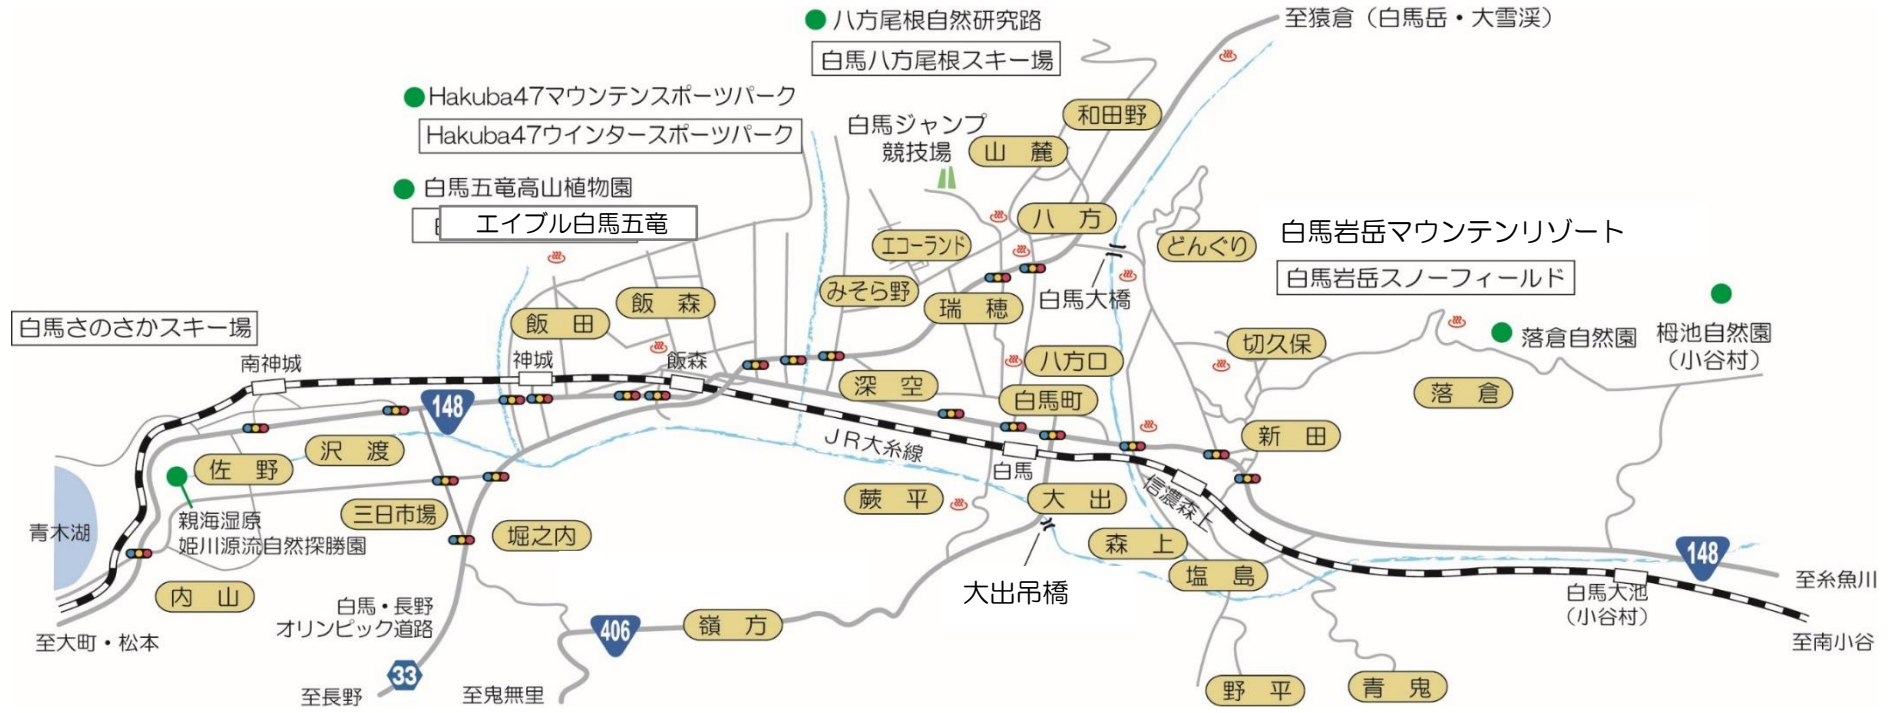

# 白馬村観光局加盟宿泊施設一覽

# ※市外局番 (0261)

■内山		
	む志なざわ	75-3170

■佐野		
	大下館	75-2202
	カントリーハウス 野の花	75-3800
	ピンクポピンズ	75-3242
	ぺんしょん りこぼ	75-2994
	マルナカ	75-2308
	民宿 上屋敷	75-2923
	山腰旅館	75-2425
	ロッジ なかや	75-2209
🐕	ロッジ わかた	75-3161

■三日市場		
	水車小屋	75-2647
	旅館木塵	75-2375
	REN HANARE Hakuba	airbnb予約のみ
	<a href="http://www.airbnb.com/slink.qlyLq2YK">www.airbnb.com/slink.qlyLq2YK</a>	