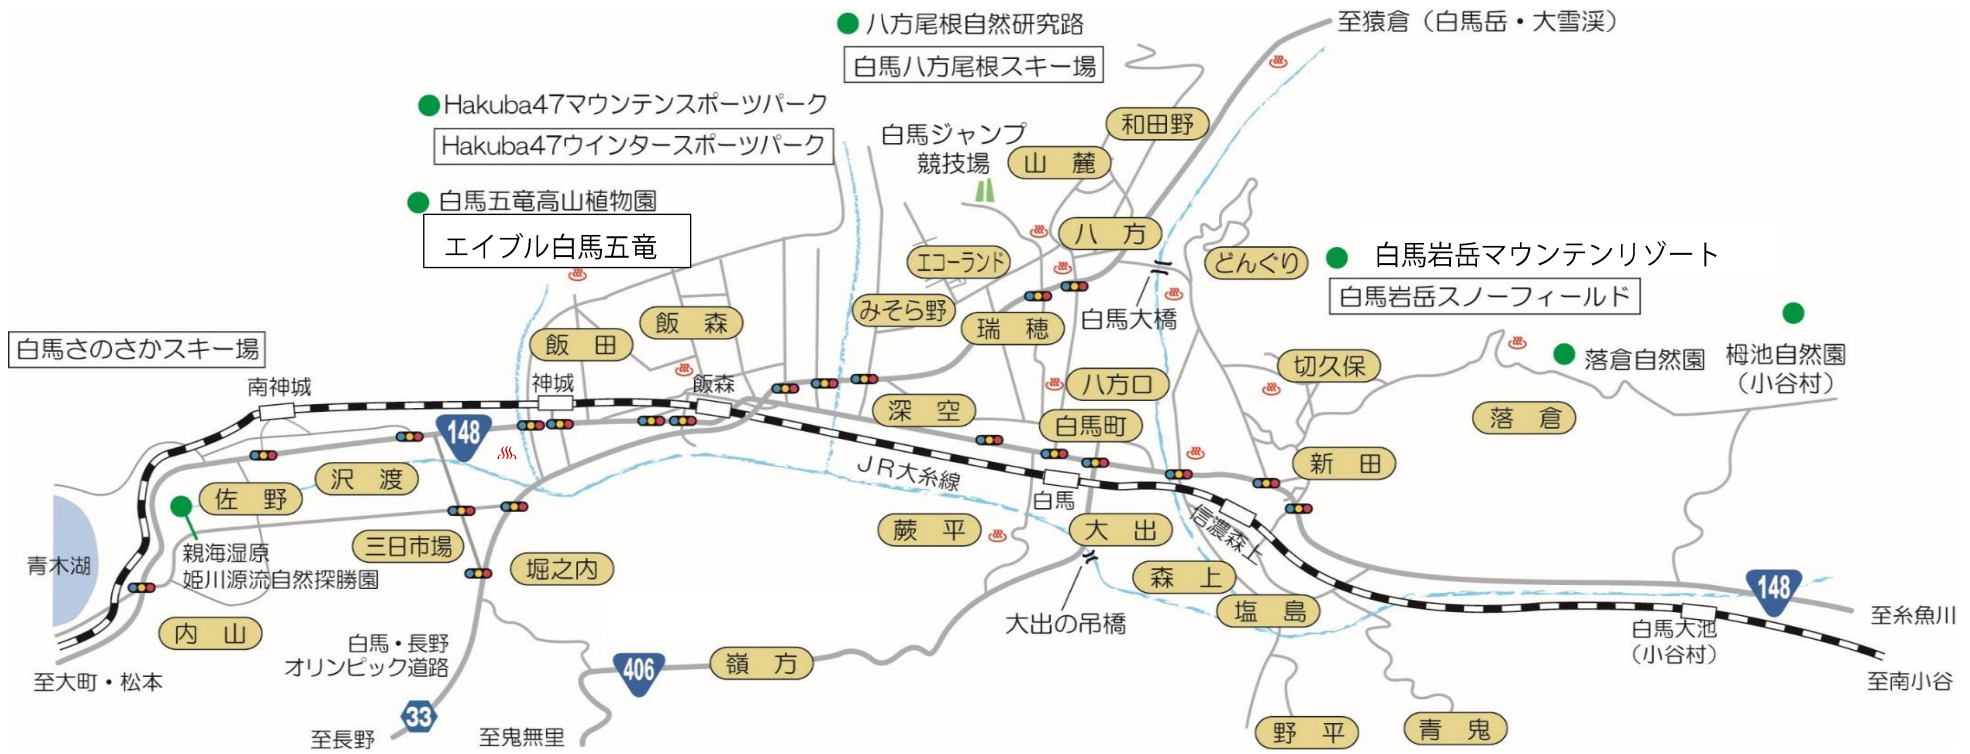

白馬村宿泊施設一覽

※市外局番は全て(0261)

■内山

む志なざわ 75-3170

■佐野

憩いの宿 夢見る森 85-0072
 大下館 75-2202
 かね久 75-3166
 カントリーハウス 野の花 75-3800
 スポーツハウス テル館 75-2310
 ピンクポピンズ 75-3242
 べんしょん りこぼ 75-2994
 マルナカ 75-2308
 丸山館 75-2139
 民宿 上屋敷 75-2923
 山腰旅館 75-2425
 ロッジ なかや 75-2209
 ロッジ 中峯 75-2138
 ロッジ わかた 75-3161
 Blue Resort レイクビュー白馬 21-4500