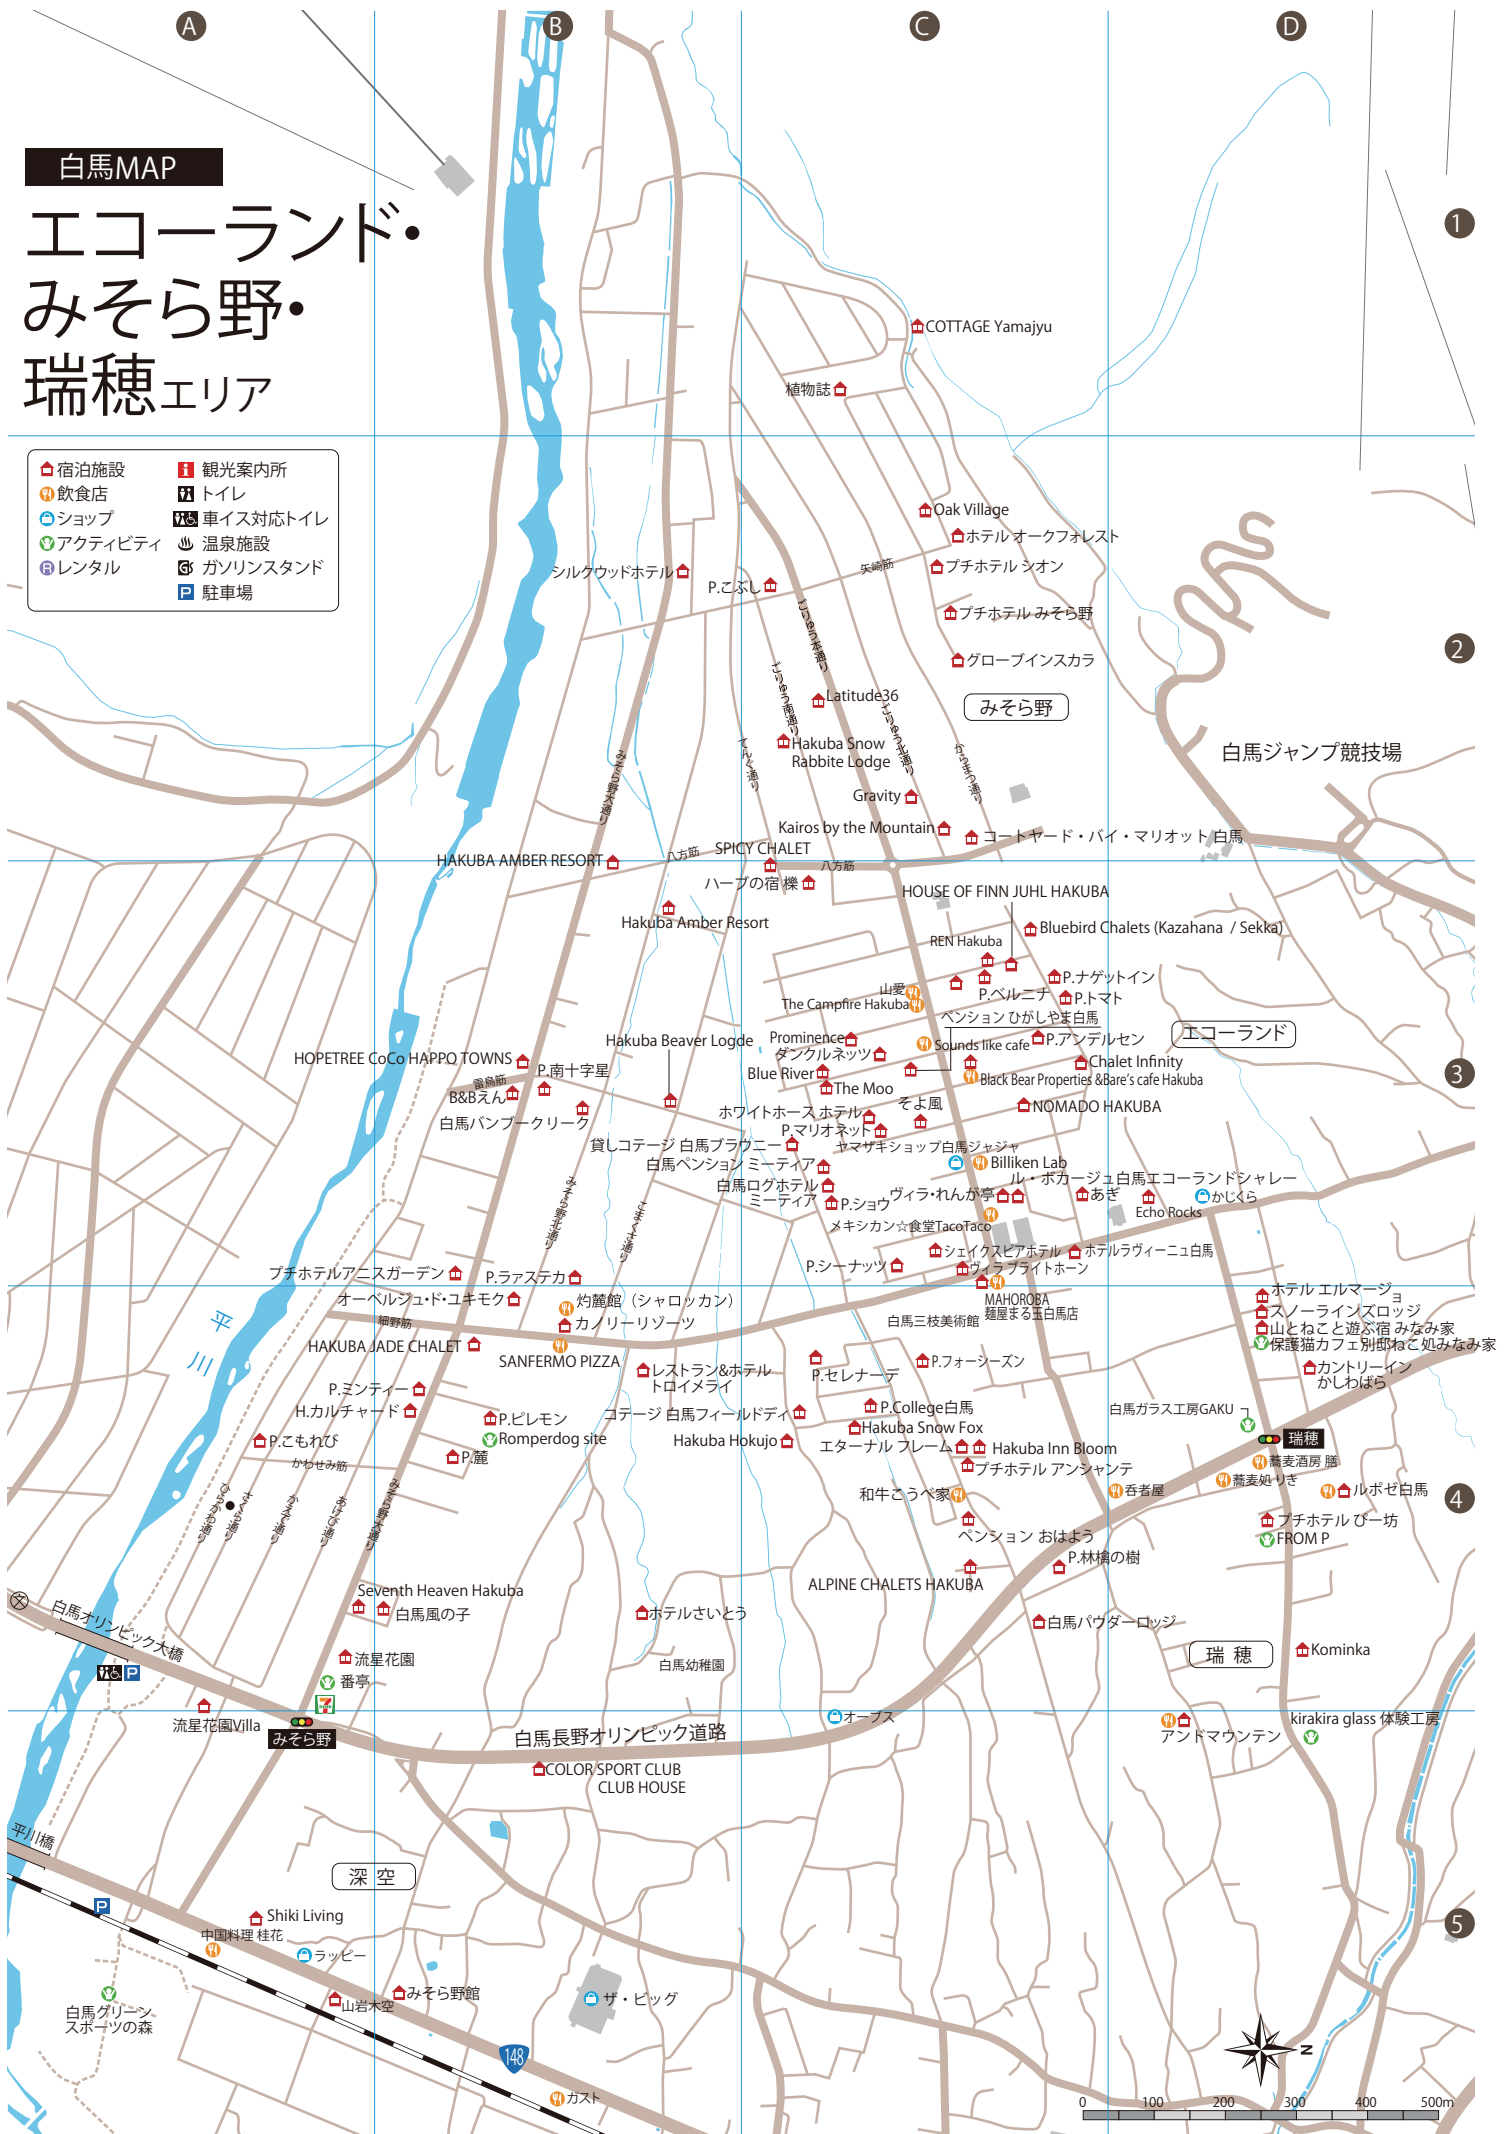

白馬MAP

エコランド・  
みそら野・  
瑞穂エリア

- |           |            |
|-----------|------------|
| 🏠 宿泊施設    | 📍 観光案内所    |
| 🍽️ 飲食店    | 🚻 トイレ      |
| 🛍️ ショップ   | 🚗 車イス対応トイレ |
| 🌿 アクティビティ | ♨️ 温泉施設    |
| 🔑 レンタル    | 🚰 ガソリンスタンド |
|           | 🅑 駐車場      |

0 100 200 300 400 500m