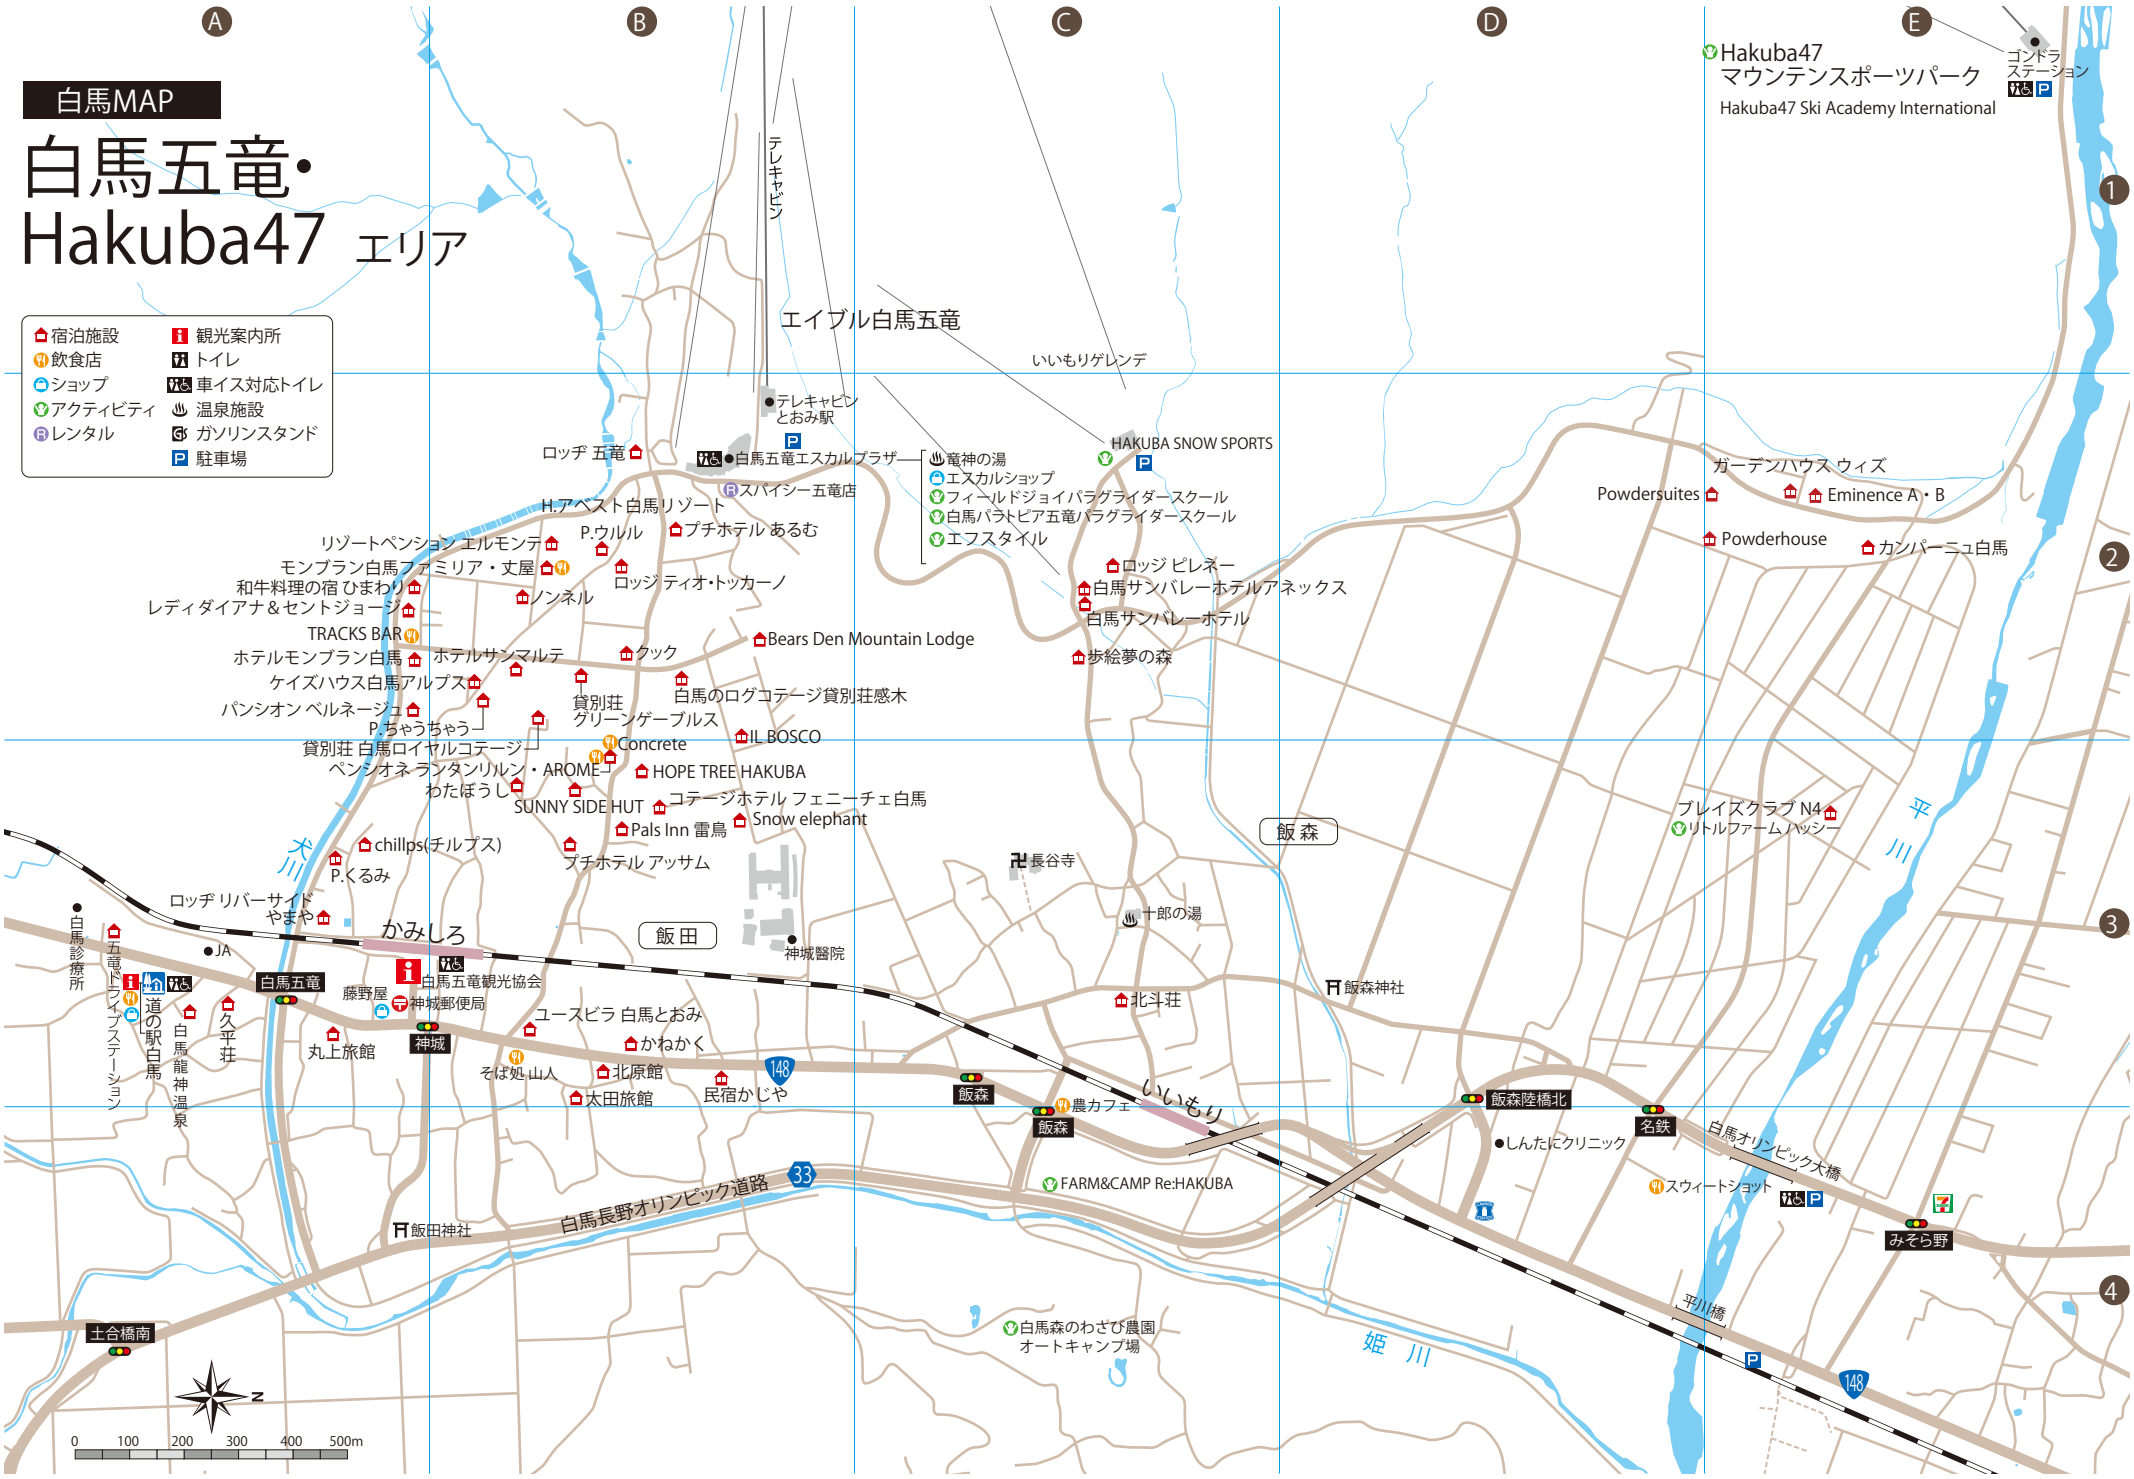

白馬MAP

# 白馬五竜・Hakuba47 エリア

- |           |            |
|-----------|------------|
| 🏠 宿泊施設    | 🏠 観光案内所    |
| 🍽️ 飲食店    | 🚻 トイレ      |
| 🛍️ ショップ   | 🚗 車イス対応トイレ |
| 🏃 アクティビティ | ♨️ 温泉施設    |
| 🚗 レンタル    | 🏪 ガソリンスタンド |
|           | 🚗 駐車場      |

飯森陸橋北

名鉄

白馬オリンピック大橋

みそら野

📍 白馬森のわさび農園  
オートキャンプ場