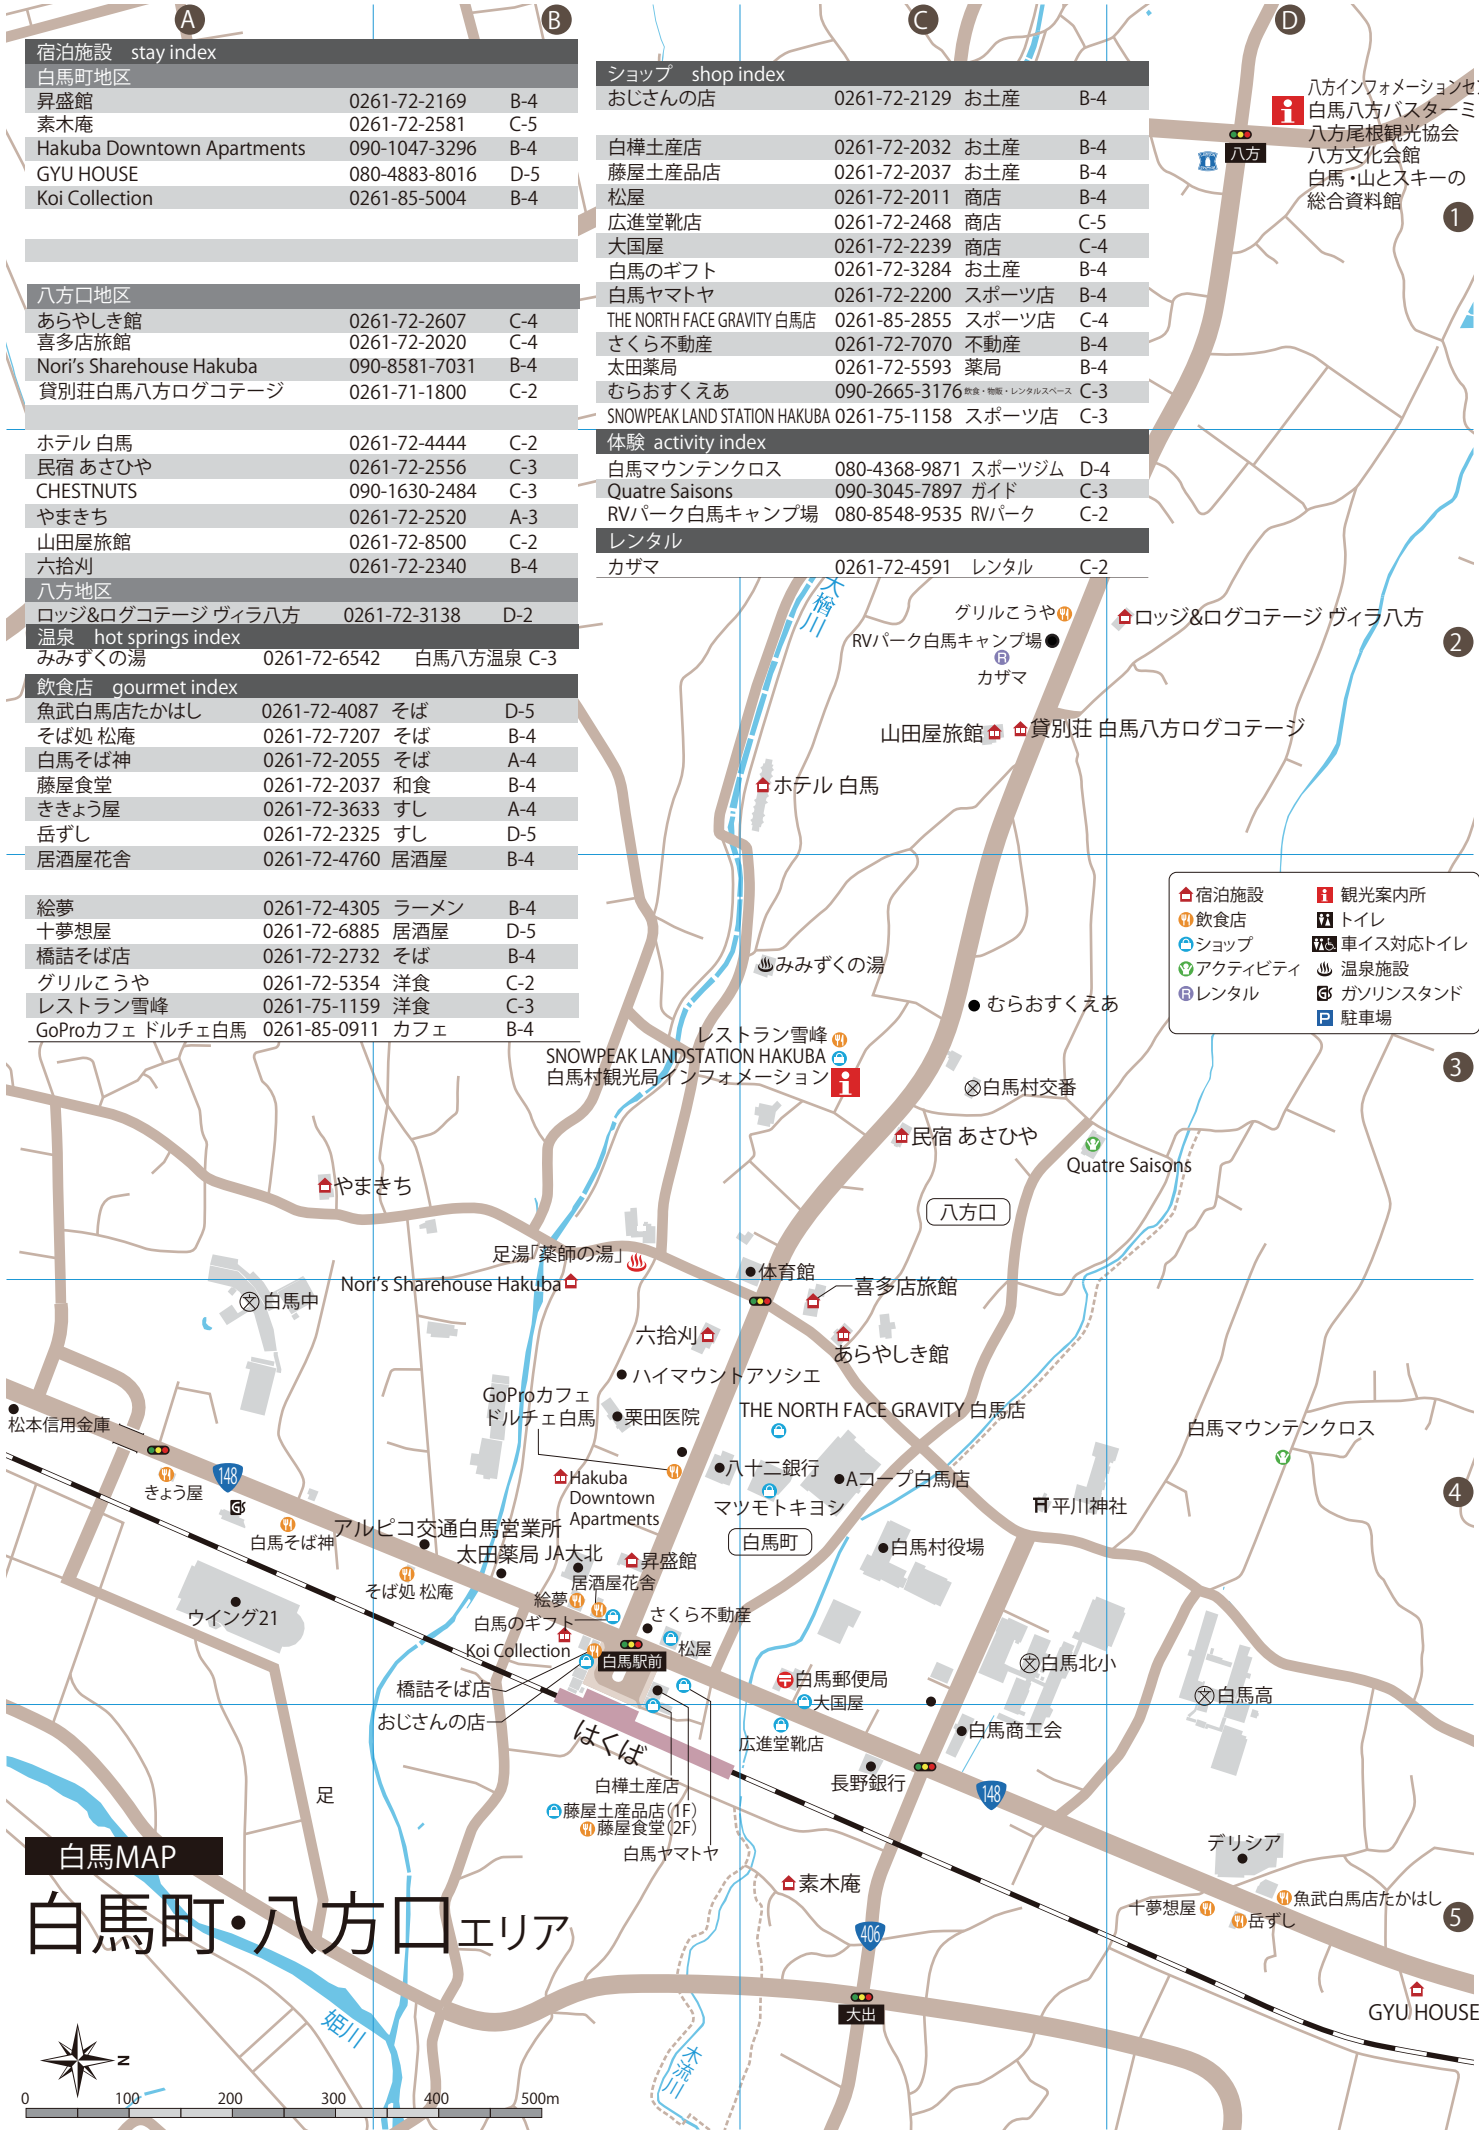

🏠 宿泊施設	📍 観光案内所
🍽️ 飲食店	🚻 トイレ
🛍️ ショップ	🚗 車イス対応トイレ
🎒 アクティビティ	♨️ 温泉施設
🚗 レンタル	🚶 ガソリンスタンド
🚗 レンタル	🚗 駐車場

白馬MAP

白馬町・八方口エリア

白馬MAP

大出・蕨平・ みねかたエリア ①

宿泊施設 stay index

大出地区		
かくひら館	0261-72-2273	B-1
閑鳥小舎 (かんとりーはうす)	0261-72-5887	B-1
蕨平地区		
白馬ハイランドホテル	0261-72-3450	B-1
グランコテージ白馬	0261-72-3450	B-1
嶺方地区		
白馬のお宿 一の倉荘	0261-72-3254	C-5
プチホテルバ・ブロー	0261-72-4646	C-5

🏠 宿泊施設	📍 観光案内所
🍽️ 飲食店	🚻 トイレ
🛍️ ショップ	🚗 車イス対応トイレ
🏃 アクティビティ	♨️ 温泉施設
🚗 レンタル	🛢️ ガソリンスタンド
	🅇 駐車場

0 100 200 300 400 500m