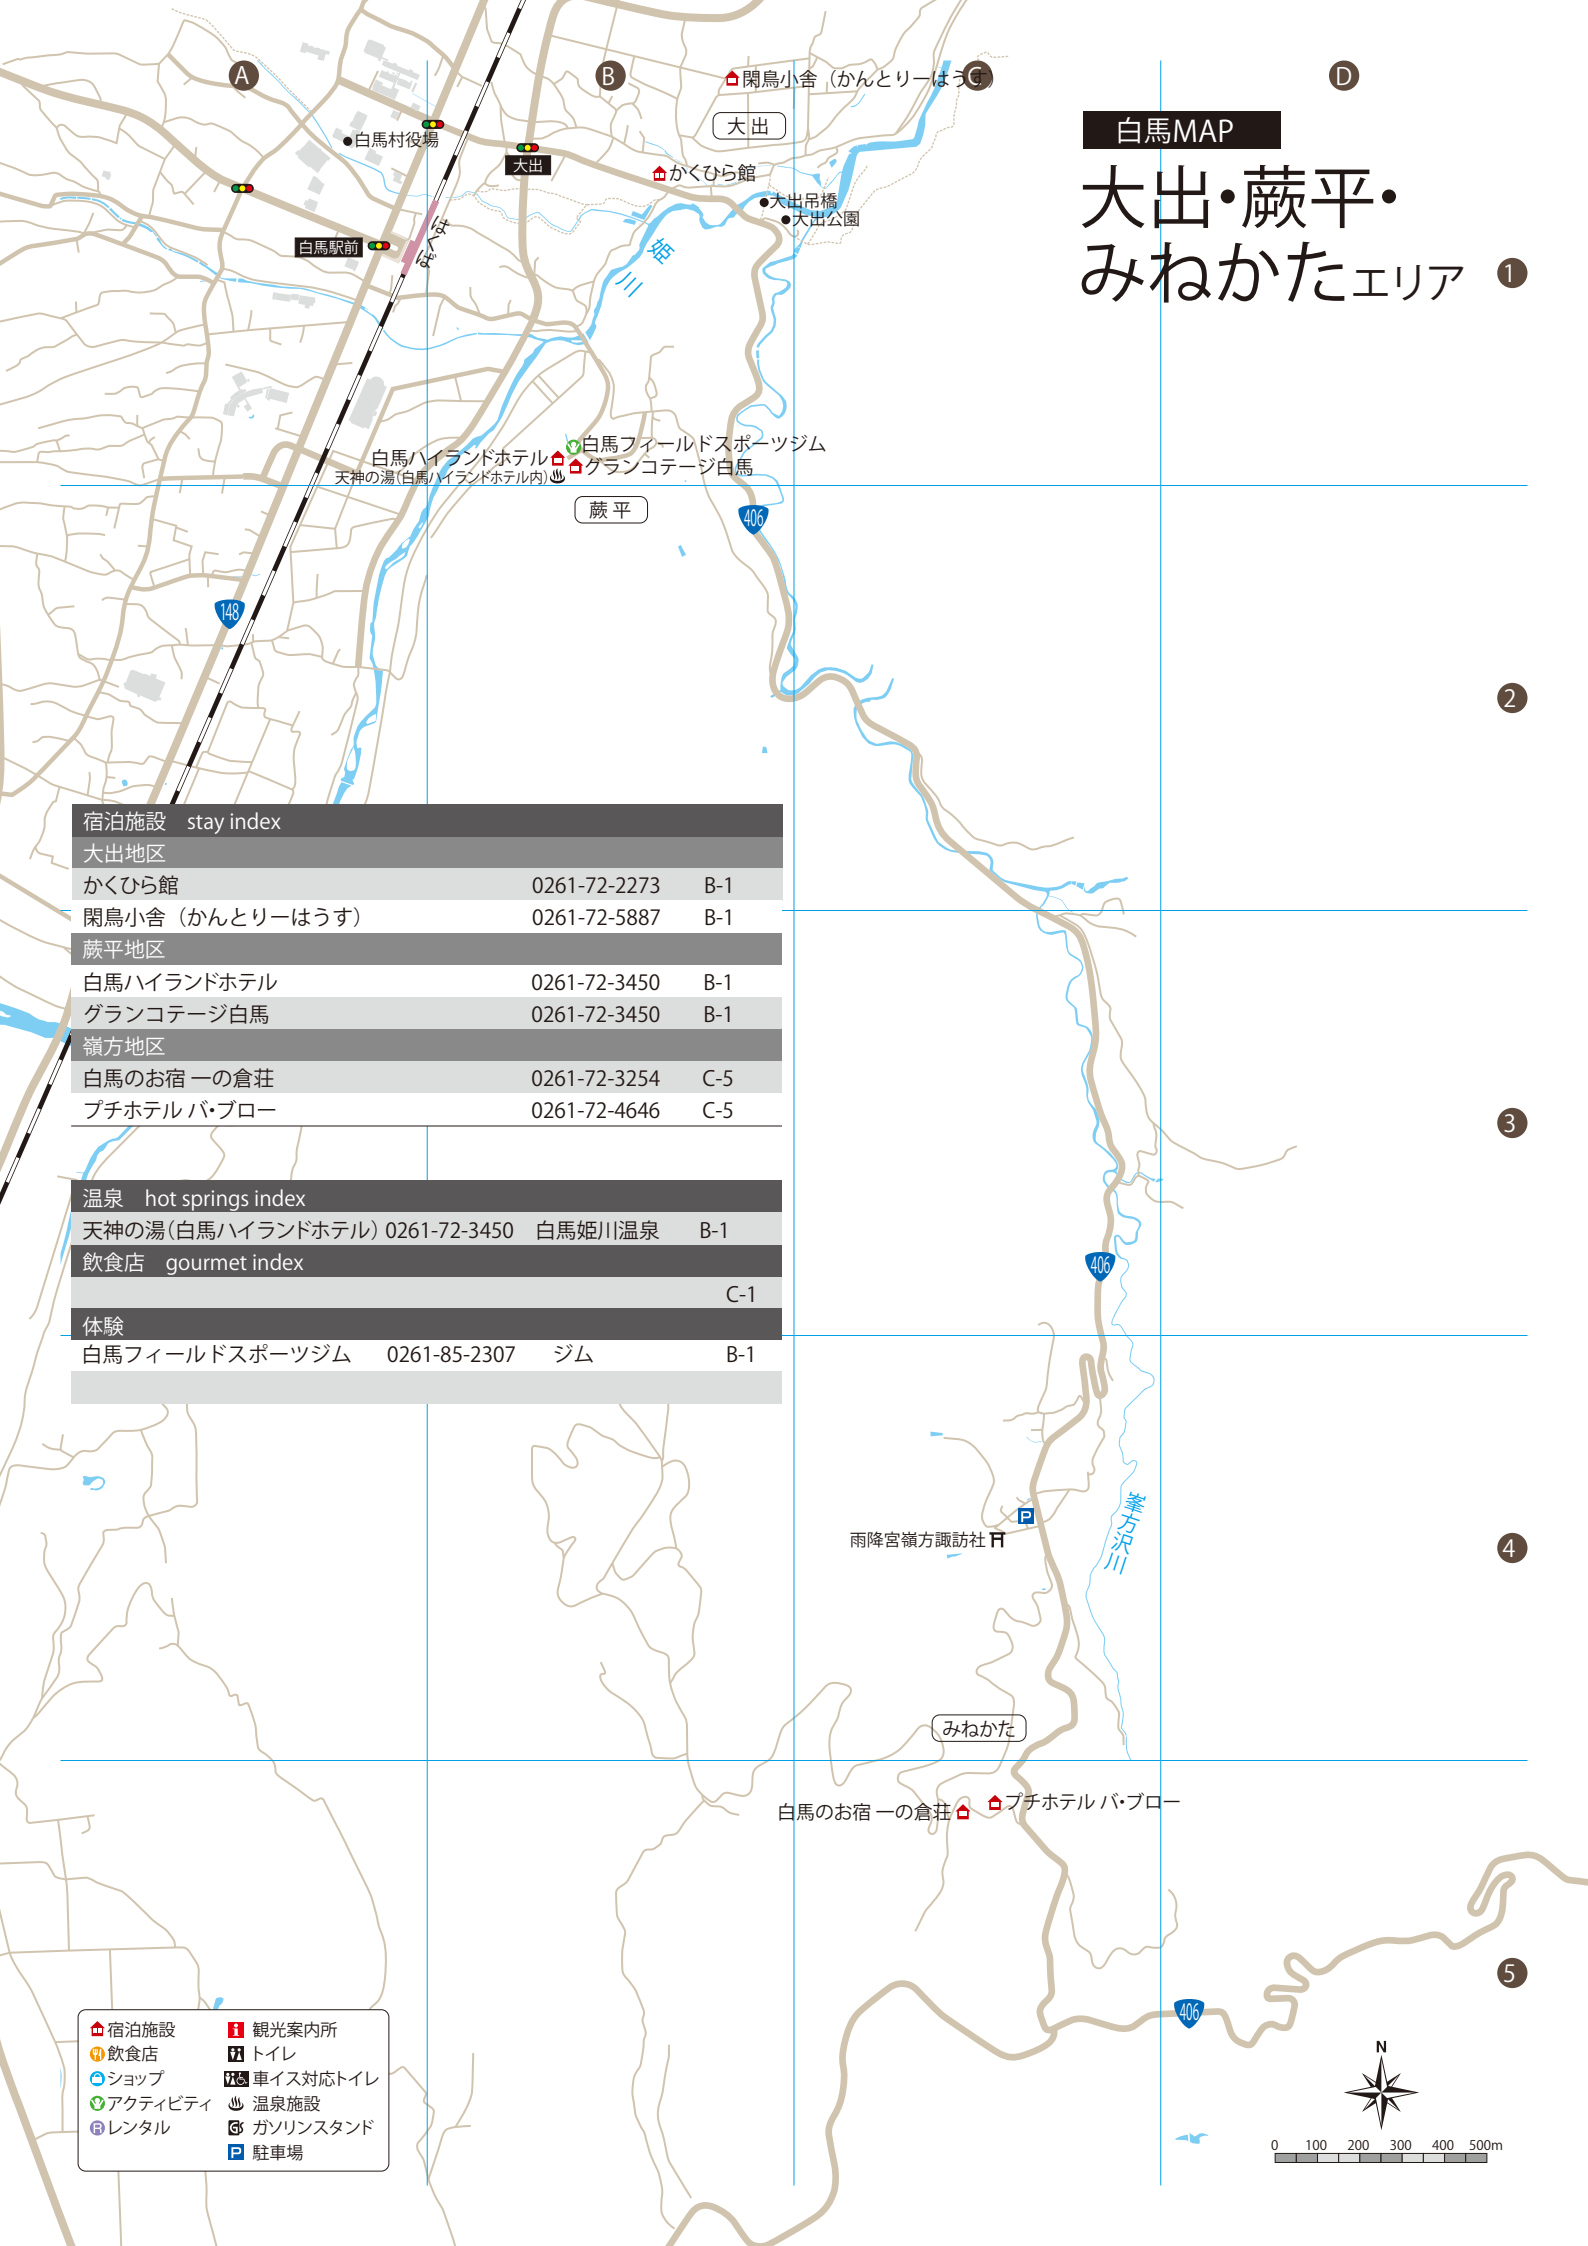

🏠 宿泊施設	📍 観光案内所
🍽️ 飲食店	🚻 トイレ
🛍️ ショップ	🚗 車イス対応トイレ
🎒 アクティビティ	♨️ 温泉施設
🚗 レンタル	🚶 ガソリンスタンド
🚗 レンタル	🚗 駐車場

白馬MAP

白馬町・八方口エリア

白馬MAP

大出・蕨平・ みねかたエリア ①

宿泊施設 stay index

大出地区		
かくひら館	0261-72-2273	B-1
閑鳥小舎 (かんとりーはうす)	0261-72-5887	B-1
蕨平地区		
白馬ハイランドホテル	0261-72-3450	B-1
グランコテージ白馬	0261-72-3450	B-1
嶺方地区		
白馬のお宿 一の倉荘	0261-72-3254	C-5
プチホテルバ・ブロー	0261-72-4646	C-5

🏠 宿泊施設	📍 観光案内所
🍽️ 飲食店	🚻 トイレ
🛍️ ショップ	🚗 車イス対応トイレ
🏃 アクティビティ	♨️ 温泉施設
🚗 レンタル	🛢️ ガソリンスタンド
	🅇 駐車場

0 100 200 300 400 500m