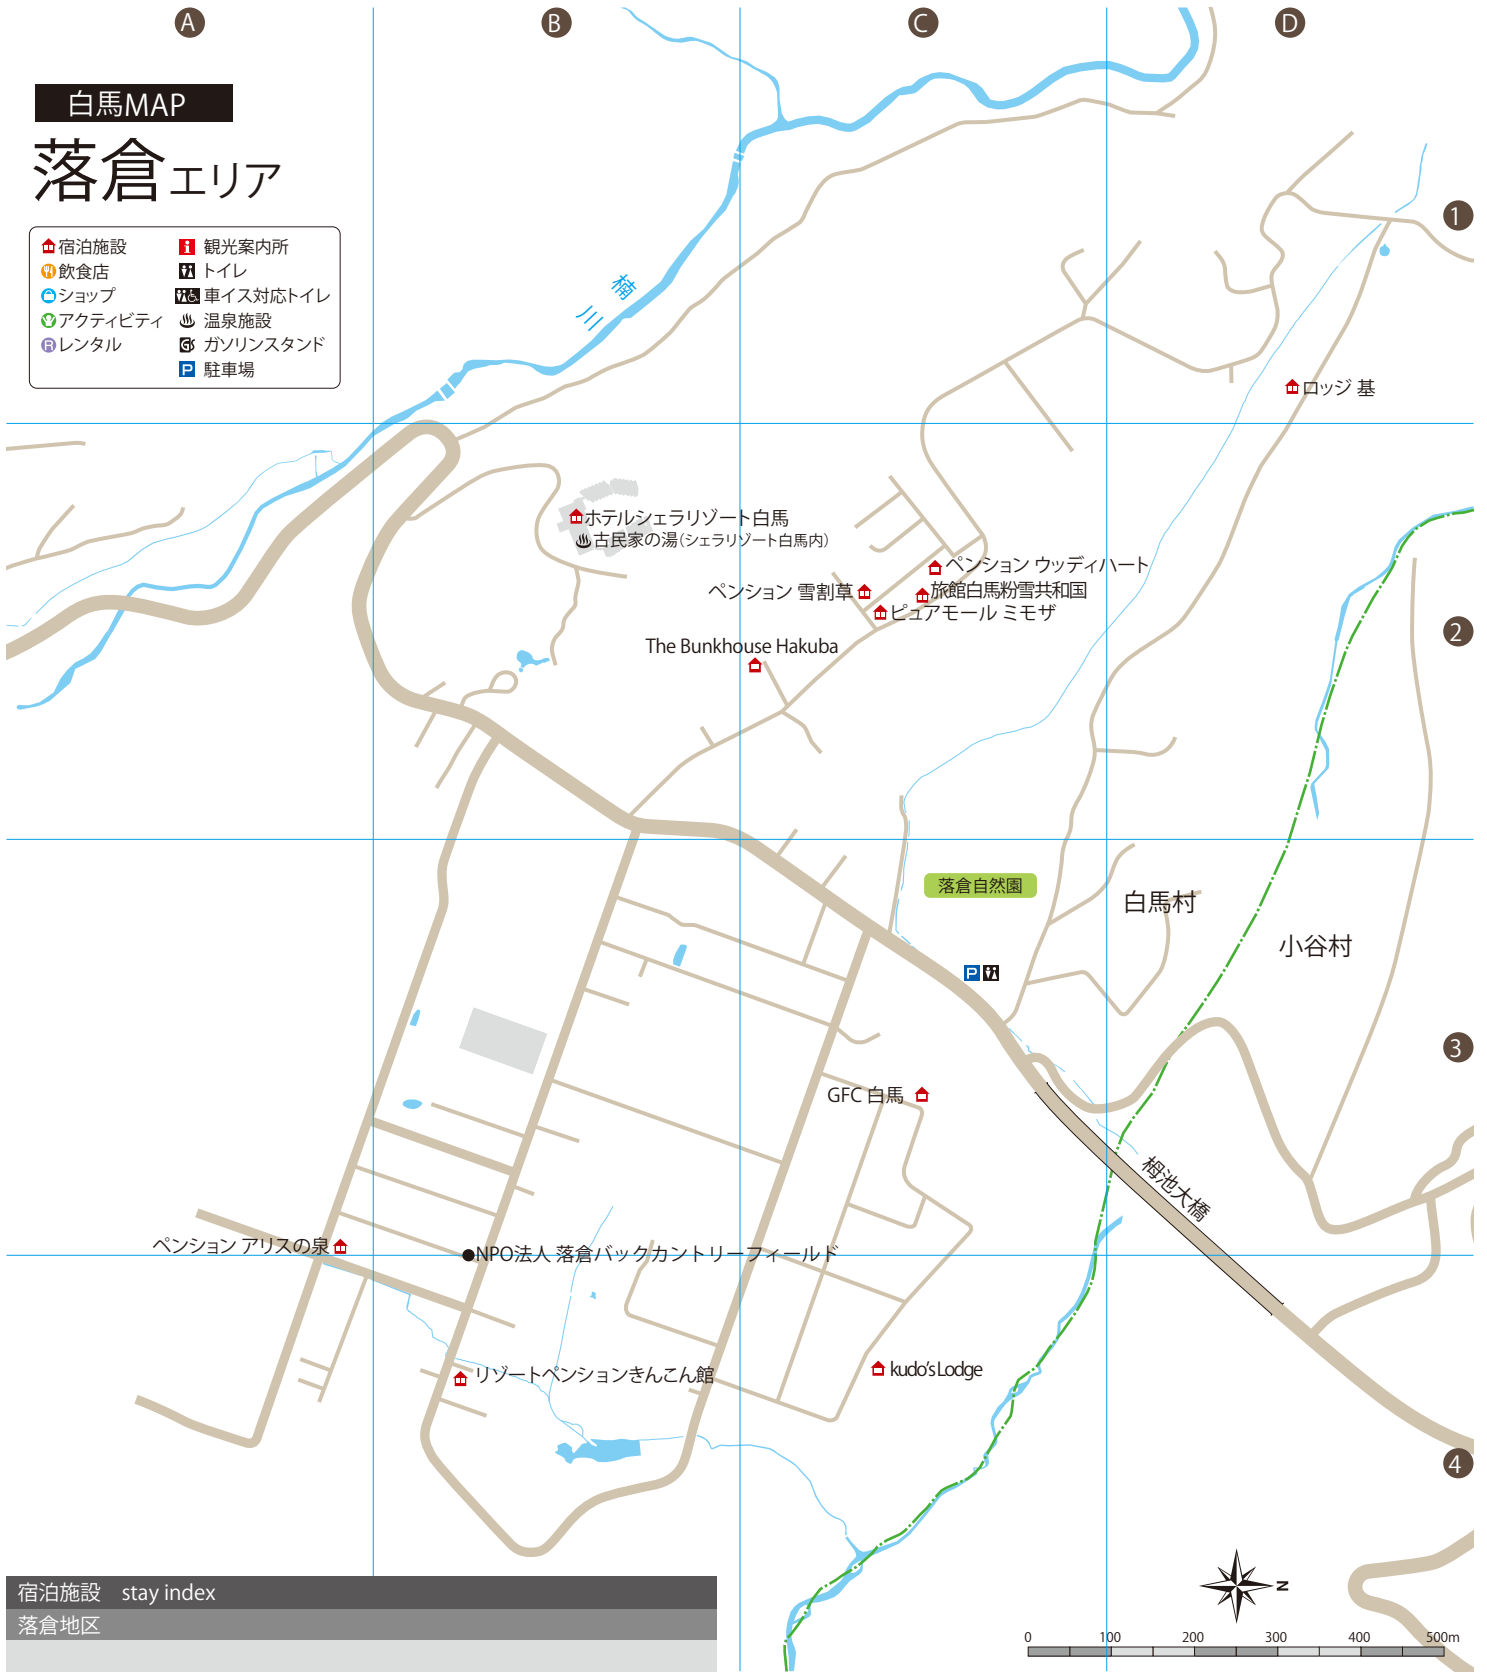

白馬MAP

落倉エリア

- 宿泊施設
- 飲食店
- ショップ
- アクティビティ
- レンタル
- 観光案内所
- トイレ
- 車イス対応トイレ
- 温泉施設
- ガソリンスタンド
- 駐車場

宿泊施設 stay index

落倉地区

kudo's Lodge	090-3108-1833	C-4
GFC 白馬	0261-72-4874	C-3
ホテルシェラリゾート白馬	0261-72-3250	B-2
The bunkhouse Hakuba		C-2
ピュアモール ミモザ	0261-72-6085	C-2

温泉 hot springs index

古民家の湯(ホテルシェラリゾート白馬内)	0261-72-3250	白馬みずばしう温泉	B-2
----------------------	--------------	-----------	-----